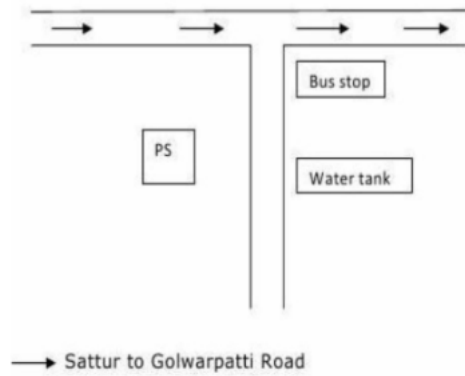

Key MAP View