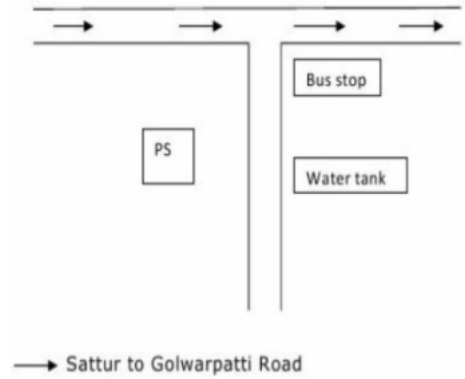

Key MAP View