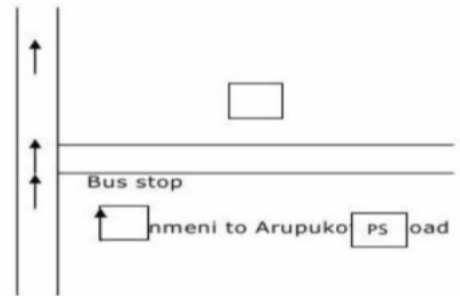

Key MAP View