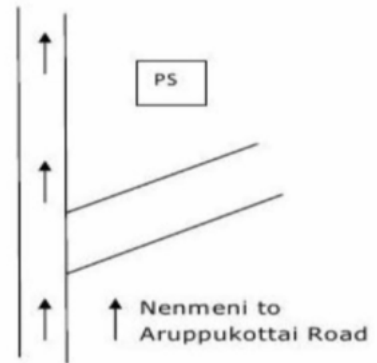

Key MAP View