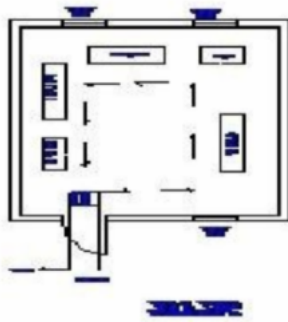

Google Map View

Polling Station Building Front View

Polling Station Front View

Cad View

Key MAP View

1 பெயர் : தங்கபெருமாள் தந்தை பெயர்: விஜயராமபாண்டியன் வீட்டு எண் : 1-211 வயது : 50 பாலினம் : ஆண்	UBU0995639 Photo is available	2 பெயர் : முத்துபாண்டியம்மாள் தந்தை பெயர்: தங்கப்பெருமாள் வீட்டு எண் : 1-211 வயது : 42 பாலினம் : பெண்	UBU0995647 Photo is available	3 பெயர் : பிரியாங்க தந்தை பெயர்: கணேசன் வீட்டு எண் : 2/64-1 வயது : 23 பாலினம் : பெண்	UBU1982586 Photo is available
4 பெயர் : அழகு பாண்டி தந்தை பெயர்: பாலா முருகன் வீட்டு எண் : 2-72 வயது : 26 பாலினம் : ஆண்	UBU1839315 Photo is available	5 பெயர் : அருண் குமார் தந்தை பெயர்: பாலமுருகன் வீட்டு எண் : 2/72 வயது : 24 பாலினம் : ஆண்	UBU1765262 Photo is available	6 பெயர் : ஹேமலதா தந்தை பெயர்: சந்திரசேகர் வீட்டு எண் : 2-96 வயது : 23 பாலினம் : பெண்	UBU1839380 Photo is available
7 பெயர் : செல்வா தந்தை பெயர்: மாரிமுத்து வீட்டு எண் : 2/108 வயது : 24 பாலினம் : ஆண்	UBU1765270 Photo is available	8 பெயர் : பெரியசாமி தந்தை பெயர்: சோலையப்பன் வீட்டு எண் : 2/115 வயது : 42 பாலினம் : ஆண்	DLK2976223 Photo is available	9 பெயர் : ராதிகா தந்தை பெயர்: கிருஷ்ணமூர்த்தி வீட்டு எண் : 2/154-7 வயது : 26 பாலினம் : பெண்	UBU1796754 Photo is available
10 பெயர் : முத்துகுமார் தந்தை பெயர்: குல்தைவேலூர் வீட்டு எண் : 2-154-8 வயது : 26 பாலினம் : ஆண்	UBU1208412 Photo is available	11 பெயர் : ரவீந்தரா தேவி கணவர் பெயர்: பாலா முருகன் வீட்டு எண் : 2-155-8 வயது : 29 பாலினம் : பெண்	UBU1832435 Photo is available	12 பெயர் : ராஜபாண்டி தந்தை பெயர்: வேலாயுதம் வீட்டு எண் : 3-6 வயது : 31 பாலினம் : ஆண்	UBU0955989 Photo is available
13 பெயர் : அஜித் குமார் தந்தை பெயர்: வேலாயுதம் வீட்டு எண் : 3/6 வயது : 26 பாலினம் : ஆண்	UBU1765239 Photo is available	14 பெயர் : வெங்கடேஷ் தந்தை பெயர்: குருவ ராஜ் வீட்டு எண் : 3/6 வயது : 22 பாலினம் : ஆண்	UBU1982537 Photo is available	15 பெயர் : ஜான்சிராணி தந்தை பெயர்: வெற்றிவேல் முருகன் வீட்டு எண் : 3/9 வயது : 24 பாலினம் : பெண்	UBU1765197 Photo is available
16 பெயர் : இதய ரோஜா கணவர் பெயர்: கோதண்டராமன் வீட்டு எண் : 3/18 ஏ வயது : 25 பாலினம் : பெண்	UBU1208776 Photo is available	17 பெயர் : லட்சுமிபிரியா தந்தை பெயர்: கருப்பசாமி வீட்டு எண் : 3-29 வயது : 24 பாலினம் : பெண்	UBU1832443 Photo is available	18 பெயர் : மோகன்ராஜ் தந்தை பெயர்: பெரியசாமி வீட்டு எண் : 3/31 வயது : 22 பாலினம் : ஆண்	UBU1982578 Photo is available
19 பெயர் : கிருஷ்ணகுமார் தந்தை பெயர்: கருப்பசாமி வீட்டு எண் : 3/32 வயது : 24 பாலினம் : ஆண்	UBU1982644 Photo is available	20 பெயர் : பாண்டிதாரை தந்தை பெயர்: பாலமுருகன் வீட்டு எண் : 3-47 வயது : 25 பாலினம் : ஆண்	UBU1208420 Photo is available	21 பெயர் : மணிகண்டன் தந்தை பெயர்: மகேஸ்வரன் வீட்டு எண் : 3-51 வயது : 31 பாலினம் : ஆண்	UBU0702399 Photo is available
22 பெயர் : ஜயா பாரதி.க தந்தை பெயர்: கனகராஜ் வீட்டு எண் : 3-57 வயது : 22 பாலினம் : பெண்	UBU1903574 Photo is available	23 பெயர் : ஜெயசித்ரா தந்தை பெயர்: கனகராஜ் வீட்டு எண் : 3/57 வயது : 20 பாலினம் : பெண்	UBU1982636 Photo is available	24 பெயர் : ச. அருண் குமார் தந்தை பெயர்: சுப்புராஜ் வீட்டு எண் : 3/60 வயது : 25 பாலினம் : ஆண்	UBU2053965 Photo is available
25 பெயர் : ச.ராமலட்சுமி தந்தை பெயர்: நா. சுப்புராஜ் வீட்டு எண் : 3-60 வயது : 22 பாலினம் : பெண்	UBU1906262 Photo is available	26 பெயர் : சீத்தாராம் தந்தை பெயர்: முத்தையன் வீட்டு எண் : 3-61 வயது : 41 பாலினம் : ஆண்	DLK2976413 Photo is available	27 பெயர் : மணி ராஜ்.சோ தந்தை பெயர்: சோலை சாமி வீட்டு எண் : 3-75 வயது : 22 பாலினம் : ஆண்	UBU1903608 Photo is available
28 பெயர் : கருப்பசாமி தந்தை பெயர்: முனியப்பன் வீட்டு எண் : 3-76 வயது : 40 பாலினம் : ஆண்	UBU0890582 Photo is available	29 பெயர் : ராம்குமார் தந்தை பெயர்: ஈஸ்வரன் வீட்டு எண் : 3-79 வயது : 25 பாலினம் : ஆண்	UBU1208784 Photo is available	30 பெயர் : கண்ணன் தந்தை பெயர்: முருகன் வீட்டு எண் : 3-80 வயது : 26 பாலினம் : ஆண்	UBU1147347 Photo is available