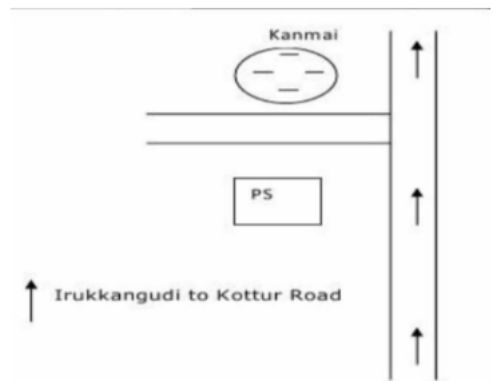

MAIN VIEW

Polling Station Front View

Cad View

Key MAP View

சட்டமன்றத் தொகுதியின் எண் மற்றும் பெயர் : 207-அருப்புக்கோட்டை பிரிவு எண் மற்றும் பெயர் 1-சிறுகுளம் (வ.கி) சிறுகுளம் (ஊ), வார்டு 2 மேலசிறுகுளம்

1	UBU1057579	பெயர் : அனிதா கணவர் பெயர்: மாரிசெல்வம் வீட்டு எண் : 2-40 வயது : 35 பாலினம் : பெண்	Photo is available	2	UBU0621128	பெயர் : சங்கரேஸ்வரன் தந்தை பெயர்: பொன்னுச்சாமி வீட்டு எண் : 2-93 வயது : 41 பாலினம் : ஆண்	Photo is available	3	UBU0621110	பெயர் : ராமசாமி தந்தை பெயர்: கந்தசாமி வீட்டு எண் : 2-133 வயது : 35 பாலினம் : ஆண்	Photo is available
4	UBU0621102	பெயர் : ரெங்கசாமி தந்தை பெயர்: கந்தசாமி வீட்டு எண் : 2-133 வயது : 33 பாலினம் : ஆண்	Photo is available	5	UBU1189232	பெயர் : மாரியம்மாள் கணவர் பெயர்: துரைப்பாண்டி வீட்டு எண் : 2/154 வயது : 56 பாலினம் : பெண்	Photo is available	6	UBU1613603	பெயர் : காளியம்மாள் கணவர் பெயர்: முத்தையா வீட்டு எண் : 2-205 வயது : 73 பாலினம் : பெண்	Photo is available
7	UBU1613611	பெயர் : பெரியசாமி தந்தை பெயர்: கருப்பணன் வீட்டு எண் : 2-206 வயது : 86 பாலினம் : ஆண்	Photo is available	8	UBU1613629	பெயர் : பஞ்சவர்ணம் கணவர் பெயர்: பெரியசாமி வீட்டு எண் : 2-206 வயது : 75 பாலினம் : பெண்	Photo is available	9	UBU1613637	பெயர் : தங்கபாண்டி தந்தை பெயர்: பெரியசாமி வீட்டு எண் : 2-206 வயது : 53 பாலினம் : ஆண்	Photo is available
10	DLK5033162	பெயர் : செளந்திரபாண்டியன் தந்தை பெயர்: பெரியசாமி வீட்டு எண் : 2-206 வயது : 52 பாலினம் : ஆண்	Photo is available	11	UBU1613645	பெயர் : ராஜலட்சுமி கணவர் பெயர்: வேலு வீட்டு எண் : 2-208 வயது : 58 பாலினம் : பெண்	Photo is available	12	DLK2122471	பெயர் : கிருஷ்ணசாமி தந்தை பெயர்: வேலு வீட்டு எண் : 2-218 வயது : 69 பாலினம் : ஆண்	Photo is available
13	DLK2122489	பெயர் : சரஸ்வதி கணவர் பெயர்: கிருஷ்ணசாமி வீட்டு எண் : 2-218 வயது : 64 பாலினம் : பெண்	Photo is available	14	UBU1613660	பெயர் : பால்பாண்டி தந்தை பெயர்: லெக்கன் வீட்டு எண் : 2-219 வயது : 63 பாலினம் : ஆண்	Photo is available	15	UBU1613678	பெயர் : ஜெயலட்சுமி தந்தை பெயர்: லெக்கன் வீட்டு எண் : 2-219 வயது : 51 பாலினம் : பெண்	Photo is available
16	UBU0621144	பெயர் : சின்னம்மாள் கணவர் பெயர்: செல்வம் வீட்டு எண் : 2-221 வயது : 42 பாலினம் : பெண்	Photo is available	17	UBU0954461	பெயர் : கருப்பையா தந்தை பெயர்: செல்வம் வீட்டு எண் : 2-221 வயது : 30 பாலினம் : ஆண்	Photo is available	18	UBU1147677	பெயர் : கார்த்தி தந்தை பெயர்: செல்வம் வீட்டு எண் : 2-221 வயது : 26 பாலினம் : ஆண்	Photo is available
19	UBU1613710	பெயர் : ரவி தந்தை பெயர்: பொன்னையா மூப்பர் வீட்டு எண் : 2-222 வயது : 53 பாலினம் : ஆண்	Photo is available	20	UBU1765320	பெயர் : பத்மபிரியா கணவர் பெயர்: அழகு கருப்பையா வீட்டு எண் : 2/222 வயது : 26 பாலினம் : பெண்	Photo is available	21	UBU1832567	பெயர் : அழகுலட்சுமி தந்தை பெயர்: ரவி வீட்டு எண் : 2-223 வயது : 25 பாலினம் : பெண்	Photo is available
22	UBU1613728	பெயர் : தவசி தந்தை பெயர்: பொன்னையா மூப்பர் வீட்டு எண் : 2-224 வயது : 58 பாலினம் : ஆண்	Photo is available	23	UBU1613736	பெயர் : பாக்கியலட்சுமி கணவர் பெயர்: தவசி வீட்டு எண் : 2-224 வயது : 53 பாலினம் : பெண்	Photo is available	24	UBU0620690	பெயர் : அழகு ராஜ் தந்தை பெயர்: தவசி வீட்டு எண் : 2-224 வயது : 32 பாலினம் : ஆண்	Photo is available
25	UBU1095462	பெயர் : மாரியம்மாள் கணவர் பெயர்: அழகுராஜ் வீட்டு எண் : 2/224 வயது : 31 பாலினம் : பெண்	Photo is available	26	UBU0954466	பெயர் : தமிழ்ச்செல்வி கணவர் பெயர்: அய்யர் வீட்டு எண் : 3-2 வயது : 50 பாலினம் : பெண்	Photo is available	27	UBU0702985	பெயர் : களஞ்சியம் கணவர் பெயர்: முருகன் வீட்டு எண் : 3-7 வயது : 36 பாலினம் : பெண்	Photo is available
28	UBU0475533	பெயர் : ஜக்கம்மாள் கணவர் பெயர்: பெரியகருப்பன் வீட்டு எண் : 3-8 வயது : 38 பாலினம் : பெண்	Photo is available	29	UBU1765338	பெயர் : மகமாயி கணவர் பெயர்: அய்யனார் வீட்டு எண் : 3-8 வயது : 32 பாலினம் : பெண்	Photo is available	30	UBU0165944	பெயர் : தீபலட்சுமி கணவர் பெயர்: காமாட்சி வீட்டு எண் : 3-9 வயது : 47 பாலினம் : பெண்	Photo is available