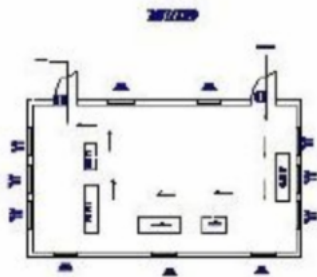

Google Map View

Polling Station Building Front View

Polling Station Front View

Cad View

Key MAP View

1 பெயர் : அருமைநாயகம் (எ) நாயகம் தந்தை பெயர்: சித்திரைவேல் வீட்டு எண் : 1 வயது : 55 பாலினம் : ஆண் Photo is available	UBU1615848	2 பெயர் : சுப்புலட்சுமி தந்தை பெயர்: சித்திரைவேல் வீட்டு எண் : 1 வயது : 53 பாலினம் : பெண் Photo is available	DLK1286228	3 பெயர் : பாலம்ருகன் தந்தை பெயர்: மாரியப்பன் வீட்டு எண் : 1 வயது : 47 பாலினம் : ஆண் Photo is available	UBU0524942
4 பெயர் : அழகுராணி கணவர் பெயர்: கண்ணன் வீட்டு எண் : 1 வயது : 45 பாலினம் : பெண் Photo is available	DLK3106366	5 பெயர் : ஜெயகுமாரி தந்தை பெயர்: முத்துகுமார் வீட்டு எண் : 1-1 வயது : 24 பாலினம் : பெண் Photo is available	UBU1765684	6 பெயர் : பிரியா மகாலட்சுமி அழகுராணி தாயின் பெயர்: அழகுராணி வீட்டு எண் : 1/1 வயது : 22 பாலினம் : பெண் Photo is available	UBU1932771
7 பெயர் : மணிகண்டன் தந்தை பெயர்: முத்துக்குமார் வீட்டு எண் : 1/1 வயது : 21 பாலினம் : ஆண் Photo is available	UBU1983378	8 பெயர் : மார்ஸ்வரன் தந்தை பெயர்: சண்முகச்சாமி வீட்டு எண் : 1-1C வயது : 31 பாலினம் : ஆண் Photo is available	UBU0703249	9 பெயர் : ஜெயபாண்டிசெல்வி மா கணவர் பெயர்: மார்ஸ்வரன் வீட்டு எண் : 1/1ஸி வயது : 21 பாலினம் : பெண் Photo is available	UBU2020725
10 பெயர் : மாரிமுத்து தந்தை பெயர்: சிவசுப்பு வீட்டு எண் : 1-2 வயது : 42 பாலினம் : ஆண் Photo is available	UBU0800805	11 பெயர் : பொன்மணி தந்தை பெயர்: வேலுச்சாமி வீட்டு எண் : 1-2 வயது : 31 பாலினம் : பெண் Photo is available	UBU0703173	12 பெயர் : மாரியம்மாள் கணவர் பெயர்: சிதம்பரம் வீட்டு எண் : 1-2A வயது : 59 பாலினம் : பெண் Photo is available	UBU0534123
13 பெயர் : முத்துலட்சுமி கணவர் பெயர்: மகேஸ்வரன் வீட்டு எண் : 1-4 வயது : 46 பாலினம் : பெண் Photo is available	UBU2029718	14 பெயர் : நந்தினி தந்தை பெயர்: மகேஸ்வரன் வீட்டு எண் : 1-4 வயது : 24 பாலினம் : பெண் Photo is available	UBU2035061	15 பெயர் : பெ.மாட்சாமி தந்தை பெயர்: சி.பெருமாள் வீட்டு எண் : 1-5A வயது : 22 பாலினம் : ஆண் Photo is available	UBU1906221
16 பெயர் : மாரிமுத்து தந்தை பெயர்: நடராஜன் வீட்டு எண் : 1/5B வயது : 28 பாலினம் : ஆண் Photo is available	UBU1765528	17 பெயர் : சிங்காரவேலு தந்தை பெயர்: அடைக்கலம் வீட்டு எண் : 1-5C வயது : 49 பாலினம் : ஆண் Photo is available	UBU0166033	18 பெயர் : மயில்தேவி கணவர் பெயர்: பால்துரை வீட்டு எண் : 1-5 ஏஃப் வயது : 45 பாலினம் : பெண் Photo is available	UBU1841006
19 பெயர் : அனந்தகார்த்தீஸ்வரி கணவர் பெயர்: கனி வீட்டு எண் : 1/7 வயது : 23 பாலினம் : பெண் Photo is available	UBU1915784	20 பெயர் : கார்த்தீஸ்வரி தந்தை பெயர்: மகேஸ்வரன் வீட்டு எண் : 1,9 வயது : 27 பாலினம் : பெண் Photo is available	UBU1147982	21 பெயர் : லாவண்யா தந்தை பெயர்: ராமமூர்த்தி வீட்டு எண் : 1-10A வயது : 29 பாலினம் : பெண் Photo is available	UBU1802438
22 பெயர் : பாண்டியம்மாள் கணவர் பெயர்: பரமசிவம் வீட்டு எண் : 1/12ஏ வயது : 68 பாலினம் : பெண் Photo is available	UBU1983394	23 பெயர் : மதன்குமார் தந்தை பெயர்: மாரிமுத்து வீட்டு எண் : 1/14 வயது : 21 பாலினம் : ஆண் Photo is available	UBU1988260	24 பெயர் : மா. சந்தியா தந்தை பெயர்: ச.மாரிமுத்து வீட்டு எண் : 1/14 வயது : 19 பாலினம் : பெண் Photo is available	UBU2068088
25 பெயர் : பழனிசாமி தந்தை பெயர்: மாரிமுத்து பிள்ளை வீட்டு எண் : 1-15 வயது : 58 பாலினம் : ஆண் Photo is available	UBU0298067	26 பெயர் : மகேஷ்வரி கணவர் பெயர்: பழனிச்சாமி வீட்டு எண் : 1-15 வயது : 48 பாலினம் : பெண் Photo is available	UBU0298075	27 பெயர் : ராமலட்சுமி தந்தை பெயர்: பழனிச்சாமி வீட்டு எண் : 1-15 வயது : 28 பாலினம் : பெண் Photo is available	UBU0979583
28 பெயர் : ஜெயலட்சுமி தந்தை பெயர்: பழனிச்சாமி வீட்டு எண் : 1-15 வயது : 28 பாலினம் : பெண் Photo is available	UBU0952028	29 பெயர் : ராமர் தந்தை பெயர்: எட்டப்பன் வீட்டு எண் : 1/18 வயது : 20 பாலினம் : ஆண் Photo is available	UBU1988310	30 பெயர் : லட்சுமணன் தந்தை பெயர்: எட்டப்பன் வீட்டு எண் : 1/18 வயது : 20 பாலினம் : ஆண் Photo is available	UBU1988336