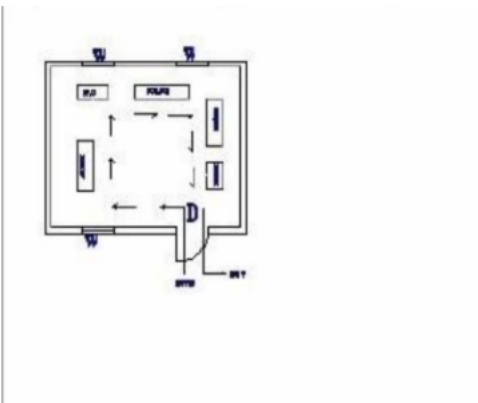

Google Map View

Polling Station Building Front View

Polling Station Front View

Cad View

Key MAP View

1 பெயர் : கிருஷ்ணம்மாள் கணவர் பெயர்: பெருமாள் தேவர் வீட்டு எண் : 1 வயது : 66 பாலினம் : பெண் Photo is available	UBU1635242	2 பெயர் : பெருமாள் தேவர் தந்தை பெயர்: சுப்பையாத்தேவர் வீட்டு எண் : 1/1 வயது : 66 பாலினம் : ஆண் Photo is available	DLK1288331	3 பெயர் : சுப்புத்துரை தந்தை பெயர்: பெருமாள் வீட்டு எண் : 1-1 வயது : 39 பாலினம் : ஆண் Photo is available	UBU0534685
4 பெயர் : ராமமூர்த்தி தந்தை பெயர்: பெருமாள் வீட்டு எண் : 1-1 வயது : 32 பாலினம் : ஆண் Photo is available	UBU0621656	5 பெயர் : பாண்டிஸ்வரி கணவர் பெயர்: சுப்புத்துரை வீட்டு எண் : 1-1 வயது : 28 பாலினம் : பெண் Photo is available	UBU0980110	6 பெயர் : தங்கமாறி கணவர் பெயர்: மாரிமுத்து வீட்டு எண் : 1-5 வயது : 39 பாலினம் : பெண் Photo is available	UBU0534594
7 பெயர் : மகாலிங்கம் தந்தை பெயர்: நாராயணன் வீட்டு எண் : 1-5 வயது : 39 பாலினம் : ஆண் Photo is available	UBU0339572	8 பெயர் : மூர்த்தி தந்தை பெயர்: வெள்ளைச்சாமி வீட்டு எண் : 1-5 வயது : 39 பாலினம் : ஆண் Photo is available	UBU0339564	9 பெயர் : பொன்னுப்பாண்டி தந்தை பெயர்: சேஷுகன் வீட்டு எண் : 1-6 வயது : 27 பாலினம் : ஆண் Photo is available	UBU1058197
10 பெயர் : அனில்குமார் தந்தை பெயர்: காசிநாததுரை வீட்டு எண் : 1-9 வயது : 34 பாலினம் : ஆண் Photo is available	UBU0299495	11 பெயர் : பாண்டித்தேவர் தந்தை பெயர்: இருளாண்டித்தேவர் வீட்டு எண் : 1-12 வயது : 64 பாலினம் : ஆண் Photo is available	UBU0844084	12 பெயர் : முத்துமாரி கணவர் பெயர்: பாண்டித்தேவர் வீட்டு எண் : 1-12 வயது : 53 பாலினம் : பெண் Photo is available	UBU0844076
13 பெயர் : காந்திமதி கணவர் பெயர்: குருசாமி வீட்டு எண் : 1-12 வயது : 52 பாலினம் : பெண் Photo is available	UBU1030287	14 பெயர் : சக்கிரபாண்டியன் தந்தை பெயர்: பாண்டித்தேவர் வீட்டு எண் : 1-12 வயது : 36 பாலினம் : ஆண் Photo is available	UBU0844068	15 பெயர் : மணிகண்டன் தந்தை பெயர்: பாண்டித்தேவர் வீட்டு எண் : 1-12 வயது : 32 பாலினம் : ஆண் Photo is available	UBU0844092
16 பெயர் : மாரிச்சாமி தந்தை பெயர்: முத்தணன் வீட்டு எண் : 1-13 வயது : 38 பாலினம் : ஆண் Photo is available	UBU0299677	17 பெயர் : வீரலட்சுமி கணவர் பெயர்: மாரிச்சாமி வீட்டு எண் : 1-13 வயது : 36 பாலினம் : பெண் Photo is available	UBU0534503	18 பெயர் : மாரிமுத்து தந்தை பெயர்: பரமசிவம் வீட்டு எண் : 1-14 வயது : 32 பாலினம் : ஆண் Photo is available	UBU0704627
19 பெயர் : ஆண்டிச்சி கணவர் பெயர்: இராமையா வீட்டு எண் : 1-16 வயது : 40 பாலினம் : பெண் Photo is available	UBU0299438	20 பெயர் : ராஜிவகாந்தி தந்தை பெயர்: காளிமுத்து வீட்டு எண் : 1-16 வயது : 38 பாலினம் : ஆண் Photo is available	UBU0116517	21 பெயர் : கணேஷ்பாண்டி தந்தை பெயர்: பெருமாள் வீட்டு எண் : 1-19 வயது : 29 பாலினம் : ஆண் Photo is available	UBU1102508
22 பெயர் : பாரத் தந்தை பெயர்: ஜெயராஜ் வீட்டு எண் : 1-19A வயது : 31 பாலினம் : ஆண் Photo is available	UBU0704544	23 பெயர் : பொன்னுப்பாண்டி தந்தை பெயர்: மாரிமுத்து வீட்டு எண் : 1-20 வயது : 49 பாலினம் : ஆண் Photo is available	UBU0299651	24 பெயர் : மாரியம்மாள் கணவர் பெயர்: வேல்முருகன் வீட்டு எண் : 1-20 வயது : 41 பாலினம் : பெண் Photo is available	UBU0299636
25 பெயர் : கணேசப்பாண்டி தந்தை பெயர்: சின்னமாரிமுத்து வீட்டு எண் : 1-20 வயது : 29 பாலினம் : ஆண் Photo is available	UBU0892182	26 பெயர் : வேலம்மாள் கணவர் பெயர்: கருப்பையாத்தேவர் வீட்டு எண் : 1/21 வயது : 80 பாலினம் : பெண் Photo is available	UBU1635416	27 பெயர் : மாரியம்மாள் கணவர் பெயர்: மணிமுத்து வீட்டு எண் : 1-21 வயது : 40 பாலினம் : பெண் Photo is available	UBU0534677
28 பெயர் : சீதாராம் கணவர் பெயர்: தங்கப்பெருமாள் வீட்டு எண் : 1-21B வயது : 55 பாலினம் : பெண் Photo is available	UBU1635309	29 பெயர் : மருதுபாண்டியன் தந்தை பெயர்: தங்கப்பெருமாள் வீட்டு எண் : 1-21B வயது : 37 பாலினம் : ஆண் Photo is available	UBU0621763	30 பெயர் : சுந்தரபாண்டியன் தந்தை பெயர்: தங்கப்பெருமாள் வீட்டு எண் : 1-21B வயது : 34 பாலினம் : ஆண் Photo is available	UBU0621730