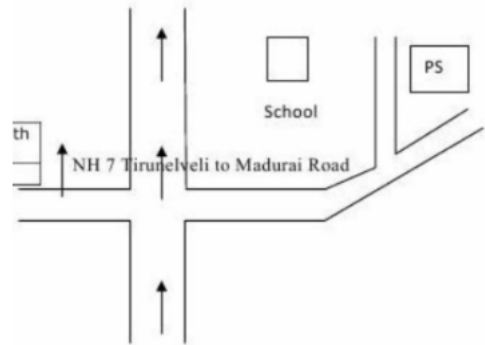

Key MAP View