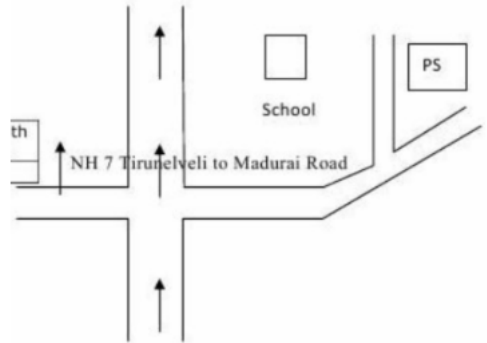

Key MAP View