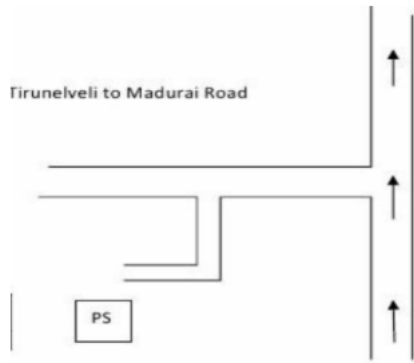

Cad View

Key MAP View