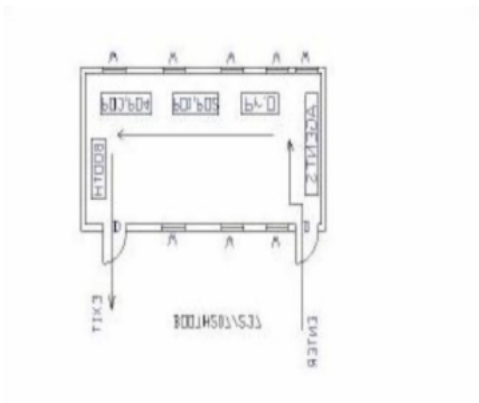

Google Map View

Polling Station Building Front View

Polling Station Front View

Cad View

Key MAP View

1 பெயர் : மாரியப்பன் தந்தை பெயர் : போத்தையா வீட்டு எண் : 1-1 வயது : 62 பாலினம் : ஆண்	UBU0306290 Photo is available	2 பெயர் : ராமலட்சுமி கணவர் பெயர் : மாரியப்பன் வீட்டு எண் : 1-1 வயது : 52 பாலினம் : பெண்	UBU0306282 Photo is available	3 பெயர் : கங்காதரன் தந்தை பெயர் : மாரியப்பன் வீட்டு எண் : 1-1 வயது : 25 பாலினம் : ஆண்	UBU1768993 Photo is available
4 பெயர் : உஷாராணி தந்தை பெயர் : வேல்முருகன் வீட்டு எண் : 1-8 வயது : 36 பாலினம் : பெண்	UBU0895300 Photo is available	5 பெயர் : காளிஸ்வரி கணவர் பெயர் : ராமமூர்த்தி வீட்டு எண் : 1-9 வயது : 47 பாலினம் : பெண்	DLK3056298 Photo is available	# 6 பெயர் : ரித்தியா ஸ்ரீ ச தந்தை பெயர் : சுப்புராம் ச வீட்டு எண் : 1/10 வயது : 19 பாலினம் : பெண்	UBU2074250 Photo is available
7 பெயர் : மாரிமுத்து தந்தை பெயர் : சுப்பையாசெட்டியார் வீட்டு எண் : 1-13 வயது : 72 பாலினம் : ஆண்	DLK3753670 Photo is available	8 பெயர் : முருகேஸ்வரி கணவர் பெயர் : மாரிமுத்து வீட்டு எண் : 1-13 வயது : 52 பாலினம் : பெண்	UBU1691526 Photo is available	9 பெயர் : முத்துசாமி தந்தை பெயர் : ஆறுமுகம் ஆறுமுகம் வீட்டு எண் : 1-17 வயது : 51 பாலினம் : ஆண்	UBU1839802 Photo is available
10 பெயர் : பாலகிருஷ்ணன் தந்தை பெயர் : முத்துசாமி வீட்டு எண் : 1-17 வயது : 21 பாலினம் : ஆண்	UBU1929934 Photo is available	11 பெயர் : வைரமணி தந்தை பெயர் : சுப்புராஜ் வீட்டு எண் : 1-18 வயது : 37 பாலினம் : ஆண்	DLK5413752 Photo is available	12 பெயர் : ஜெயமாரி கணவர் பெயர் : வைரமணி வீட்டு எண் : 1-18 வயது : 32 பாலினம் : பெண்	UBU1768969 Photo is available
13 பெயர் : கௌரி தந்தை பெயர் : ரவிக்குமார் வீட்டு எண் : 1,32 வயது : 27 பாலினம் : பெண்	UBU1151240 Photo is available	14 பெயர் : பாலமுருகன் தந்தை பெயர் : சுப்புராம் வீட்டு எண் : 1-34 வயது : 36 பாலினம் : ஆண்	DLK5413778 Photo is available	15 பெயர் : ராமதாஸ் தந்தை பெயர் : அழகர்சாமி வீட்டு எண் : 1-35 வயது : 57 பாலினம் : ஆண்	DLK5414065 Photo is available
16 பெயர் : சகுந்தலா கணவர் பெயர் : ராமதாஸ் வீட்டு எண் : 1-35 வயது : 52 பாலினம் : பெண்	DLK5414073 Photo is available	17 பெயர் : சந்தன மாரியம்மாள் தந்தை பெயர் : அய்யல் ராஜ் வீட்டு எண் : 1-36 வயது : 39 பாலினம் : பெண்	UBU1768811 Photo is available	18 பெயர் : ஜெயசித்ரா கணவர் பெயர் : ராஜகோபால் வீட்டு எண் : 1-39 வயது : 45 பாலினம் : பெண்	DLK5413786 Photo is available
19 பெயர் : கோவிந்தராஜ் தந்தை பெயர் : கிருஷ்ணசாமி வீட்டு எண் : 1-41 வயது : 56 பாலினம் : ஆண்	UBU0306308 Photo is available	20 பெயர் : சுகா கணவர் பெயர் : கோவிந்தராஜ் வீட்டு எண் : 1-41 வயது : 50 பாலினம் : பெண்	UBU0306316 Photo is available	S 21 பெயர் : அர்ச்சுனா தந்தை பெயர் : கோவிந்தராஜ் வீட்டு எண் : 1-41 வயது : 24 பாலினம் : பெண்	UBU1834670 Photo is available
22 பெயர் : சம்பத்ருமார் தந்தை பெயர் : எம்பெருமாள் வீட்டு எண் : 1-47 வயது : 35 பாலினம் : ஆண்	UBU0306324 Photo is available	23 பெயர் : பத்மாவதி தந்தை பெயர் : சுப்பையா வீட்டு எண் : 1-51 வயது : 72 பாலினம் : பெண்	UBU1768977 Photo is available	24 பெயர் : ராஜேஸ்கண்ணா தந்தை பெயர் : வெங்கிடசாமி வீட்டு எண் : 1-56 வயது : 41 பாலினம் : ஆண்	DLK5413802 Photo is available
25 பெயர் : செந்தில்ஆனந்த் தந்தை பெயர் : ராஜேந்திரன் வீட்டு எண் : 1-70 வயது : 36 பாலினம் : ஆண்	UBU0306415 Photo is available	26 பெயர் : வேல்முருகன் தந்தை பெயர் : பேச்சியம்மாள் வீட்டு எண் : 1-75 வயது : 26 பாலினம் : ஆண்	UBU1768910 Photo is available	27 பெயர் : கண்ணப்பெருமாள் தந்தை பெயர் : முருகேசன் வீட்டு எண் : 1-83 வயது : 36 பாலினம் : ஆண்	DLK5413828 Photo is available
28 பெயர் : சுரேஷ் தந்தை பெயர் : பாலதண்டாயுதம் வீட்டு எண் : 1-83 வயது : 35 பாலினம் : ஆண்	UBU0306381 Photo is available	29 பெயர் : ராஜ் குமார் தந்தை பெயர் : ரெங்கசாமி வீட்டு எண் : 1/84-1 வயது : 23 பாலினம் : ஆண்	UBU1841071 Photo is available	30 பெயர் : அமுதா தந்தை பெயர் : செல்வராஜ் வீட்டு எண் : 1-117 வயது : 23 பாலினம் : பெண்	UBU1834688 Photo is available