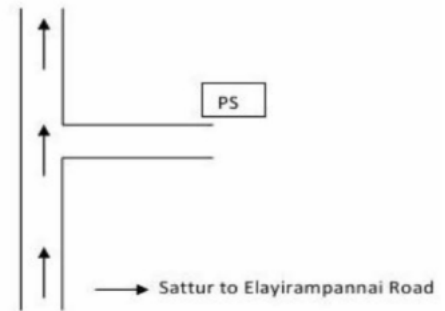

Google Map View

Polling Station Building Front View

Polling Station Front View

Cad View

Key MAP View

1 பெயர் : ராசம்மாள் கணவர் பெயர்: தணுஷ்கோடி வீட்டு எண் : 1 வயது : 76 பாலினம் : பெண் Photo is available	UBU0359182	2 பெயர் : சின்னம்மாள் கணவர் பெயர்: சின்னதம்பி வீட்டு எண் : 1 வயது : 73 பாலினம் : பெண் Photo is available	UBU0358879	3 பெயர் : முத்தையா தந்தை பெயர்: நிறைகுலத்தேவர் வீட்டு எண் : 1 வயது : 63 பாலினம் : ஆண் Photo is available	UBU0359141
4 பெயர் : ஆனந்த் தந்தை பெயர்: வைரமுத்து வீட்டு எண் : 1 வயது : 61 பாலினம் : ஆண் Photo is available	UBU0358440	5 பெயர் : கனகலட்சுமி கணவர் பெயர்: மாசிலாமணி வீட்டு எண் : 1 வயது : 58 பாலினம் : பெண் Photo is available	UBU0358887	6 பெயர் : மாரி தந்தை பெயர்: மணி வீட்டு எண் : 1 வயது : 54 பாலினம் : பெண் Photo is available	UBU1151463
7 பெயர் : பரமசிவம் தந்தை பெயர்: சின்னதம்பி வீட்டு எண் : 1 வயது : 44 பாலினம் : ஆண் Photo is available	UBU0358861	8 பெயர் : சாமுண்டீஸ்வரி கணவர் பெயர்: அய்யணசாமி வீட்டு எண் : 1 வயது : 43 பாலினம் : பெண் Photo is available	UBU0127563	9 பெயர் : நித்திசாந்தி கணவர் பெயர்: வேல்முருகன் வீட்டு எண் : 1 வயது : 41 பாலினம் : பெண் Photo is available	UBU0359109
10 பெயர் : அங்காளாஸ்வரி கணவர் பெயர்: சின்னராமர் வீட்டு எண் : 1 வயது : 41 பாலினம் : பெண் Photo is available	UBU0359174	11 பெயர் : ராமலட்சுமி கணவர் பெயர்: மகேந்திரமணி வீட்டு எண் : 1 வயது : 41 பாலினம் : பெண் Photo is available	UBU0990689	12 பெயர் : முத்துப்பாண்டி தந்தை பெயர்: ஆனந்த் வீட்டு எண் : 1 வயது : 40 பாலினம் : ஆண் Photo is available	UBU0358457
13 பெயர் : முத்தீஸ்வரி கணவர் பெயர்: முனியராசு வீட்டு எண் : 1 வயது : 40 பாலினம் : பெண் Photo is available	UBU0940692	14 பெயர் : மதியழகன் தந்தை பெயர்: மாரியப்பன் வீட்டு எண் : 1 வயது : 39 பாலினம் : ஆண் Photo is available	UBU0358770	15 பெயர் : மகேந்திரமணி தந்தை பெயர்: சங்கையா வீட்டு எண் : 1 வயது : 39 பாலினம் : ஆண் Photo is available	UBU0358119
16 பெயர் : ரம்யா தந்தை பெயர்: பாலசுப்பிரமணியன் வீட்டு எண் : 1 வயது : 38 பாலினம் : பெண் Photo is available	UBU0359042	17 பெயர் : அம்பிகா தந்தை பெயர்: சந்தனமாரி வீட்டு எண் : 1 வயது : 38 பாலினம் : பெண் Photo is available	UBU0359158	18 பெயர் : மாலா கணவர் பெயர்: பரமசிவம் வீட்டு எண் : 1 வயது : 37 பாலினம் : பெண் Photo is available	UBU0358853
19 பெயர் : கற்பகவள்ளி தந்தை பெயர்: செல்வம் வீட்டு எண் : 1 வயது : 37 பாலினம் : பெண் Photo is available	UBU0359018	20 பெயர் : அருள்குமார் தந்தை பெயர்: தங்கமாரியப்பன் வீட்டு எண் : 1 வயது : 36 பாலினம் : ஆண் Photo is available	UBU0359075	#2 21 பெயர் : வசந்தி மாலா சுந்தர மகாலிங்கம் கணவர் பெயர்: சுந்தர மகாலிங்கம் வீட்டு எண் : 1 வயது : 35 பாலினம் : பெண் Photo is available	UBU0359026
22 பெயர் : விஜயலட்சுமி தந்தை பெயர்: அன்பழகன் வீட்டு எண் : 1 வயது : 35 பாலினம் : பெண் Photo is available	UBU0940742	23 பெயர் : தங்கராஜ் தந்தை பெயர்: சங்கரபாண்டியன் வீட்டு எண் : 1 வயது : 34 பாலினம் : ஆண் Photo is available	UBU0358135	24 பெயர் : கமலராஜ் தந்தை பெயர்: அய்யனச்சாமி வீட்டு எண் : 1 வயது : 34 பாலினம் : ஆண் Photo is available	UBU0358192
25 பெயர் : மகாலட்சுமி கணவர் பெயர்: முத்துக்குமார் வீட்டு எண் : 1-1 வயது : 38 பாலினம் : பெண் Photo is available	UBU1060656	26 பெயர் : மகேந்திரமணி தந்தை பெயர்: மாரியப்பன் வீட்டு எண் : 1-1C வயது : 36 பாலினம் : ஆண் Photo is available	UBU0478677	27 பெயர் : செல்லக்கனி கணவர் பெயர்: மகேந்திரமணி வீட்டு எண் : 1-1C வயது : 35 பாலினம் : பெண் Photo is available	UBU0478453
28 பெயர் : முத்துக்குமார் தந்தை பெயர்: முத்தையா வீட்டு எண் : 1-5G வயது : 34 பாலினம் : ஆண் Photo is available	UBU0708719	29 பெயர் : பாலகிருஷ்ணம்மாள் கணவர் பெயர்: கண்ணாயிரம் வீட்டு எண் : 1-7 வயது : 63 பாலினம் : பெண் Photo is available	UBU0359000	30 பெயர் : முருகன் தந்தை பெயர்: சந்திரன் வீட்டு எண் : 1/7 வயது : 46 பாலினம் : ஆண் Photo is available	UBU2032605