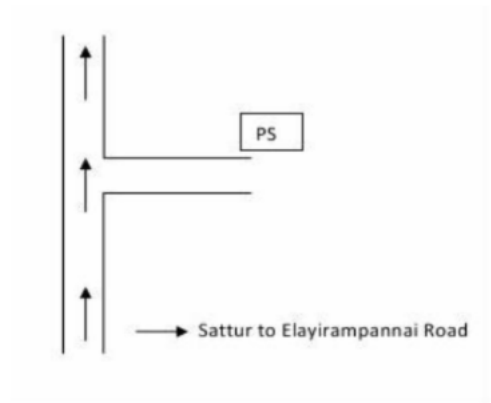

Google Map View

Polling Station Building Front View

Polling Station Front View

Cad View

Key MAP View

1	UBU0940577	பெயர் : லெட்சுமி கணவர் பெயர் : ரமேஷ் வீட்டு எண் : 1 வயது : 35 பாலினம் : பெண்	Photo is available	2	UBU0811125	பெயர் : பேச்சியம்மாள் கணவர் பெயர் : பாலமுருகன் வீட்டு எண் : 1 வயது : 33 பாலினம் : பெண்	Photo is available	3	UBU0811315	பெயர் : சுரேஷ் தந்தை பெயர் : இருளாண்டிச்சாமி வீட்டு எண் : 1 வயது : 31 பாலினம் : ஆண்	Photo is available
4	UBU0811307	பெயர் : ஜெயந்திமாலா தாயின் பெயர் : சந்தனமாரி வீட்டு எண் : 1 வயது : 31 பாலினம் : பெண்	Photo is available	5	UBU0806109	பெயர் : வள்ளியம்மாள் கணவர் பெயர் : வேல்ச்சாமி வீட்டு எண் : 1- வயது : 62 பாலினம் : பெண்	Photo is available	6	UBU0805812	பெயர் : மலர்மீனா தந்தை பெயர் : பாலமுருகன் வீட்டு எண் : 1- வயது : 31 பாலினம் : பெண்	Photo is available
7	UBU0805507	பெயர் : இராமர்பாண்டி தந்தை பெயர் : கண்ணாயிரம் வீட்டு எண் : 1-7A4 வயது : 31 பாலினம் : ஆண்	Photo is available	8	UBU0805796	பெயர் : லெட்சுமி கணவர் பெயர் : முருகன் வீட்டு எண் : 1-8A வயது : 45 பாலினம் : பெண்	Photo is available	9	UBU0810986	பெயர் : மகேந்திரகுமார் தந்தை பெயர் : பாலசுப்பிரமணியன் வீட்டு எண் : 1-14 வயது : 31 பாலினம் : ஆண்	Photo is available
10	UBU0811323	பெயர் : பொஸ்பம் கணவர் பெயர் : அண்ணாமலைச்சாமி வீட்டு எண் : 1-17 வயது : 64 பாலினம் : பெண்	Photo is available	11	UBU0805861	பெயர் : வைரமுத்து தந்தை பெயர் : ஆனந்த் வீட்டு எண் : 1-23 வயது : 32 பாலினம் : பெண்	Photo is available	12	UBU2073278	பெயர் : அமர்நாத் தந்தை பெயர் : மகேந்திரமணி வீட்டு எண் : 1/28 வயது : 19 பாலினம் : ஆண்	Photo is available
13	UBU1796291	பெயர் : பாண்டி தந்தை பெயர் : பொன்மணி வீட்டு எண் : 1/33 வயது : 48 பாலினம் : ஆண்	Photo is available	14	UBU0811240	பெயர் : பாண்டிச்செல்வி தந்தை பெயர் : வைரவன் வீட்டு எண் : 1-34A வயது : 37 பாலினம் : பெண்	Photo is available	15	UBU1151745	பெயர் : முருகன் தந்தை பெயர் : கருத்தப்பாண்டி வீட்டு எண் : 1/35-8 வயது : 36 பாலினம் : ஆண்	Photo is available
16	UBU1189265	பெயர் : மணிமாலா கணவர் பெயர் : பாண்டியன் வீட்டு எண் : 1/40 வயது : 40 பாலினம் : பெண்	Photo is available	17	UBU1860956	பெயர் : முனிப்பிரியா தந்தை பெயர் : மகாதேவன் வீட்டு எண் : 1/41 வயது : 23 பாலினம் : பெண்	Photo is available	18	UBU0940460	பெயர் : சதீஷ்குமார் தந்தை பெயர் : மாடசாமி வீட்டு எண் : 1-44A வயது : 28 பாலினம் : ஆண்	Photo is available
19	UBU0811430	பெயர் : பொன்னுத்தாய் கணவர் பெயர் : பாண்டி வீட்டு எண் : 1-45 வயது : 59 பாலினம் : பெண்	Photo is available	20	UBU0810903	பெயர் : ராதா தந்தை பெயர் : செல்வம் வீட்டு எண் : 1-46 வயது : 31 பாலினம் : பெண்	Photo is available	21	UBU0810960	பெயர் : ரம்பாதேவி தந்தை பெயர் : செல்வம் வீட்டு எண் : 1-46 வயது : 31 பாலினம் : பெண்	Photo is available
22	UBU0805788	பெயர் : கௌரிலட்சுமி தந்தை பெயர் : செல்விமுத்து வீட்டு எண் : 1-47 வயது : 32 பாலினம் : பெண்	Photo is available	23	UBU0805838	பெயர் : சூரியா தந்தை பெயர் : உதயசூரியன் ஸ- வீட்டு எண் : 1-50 வயது : 30 பாலினம் : பெண்	Photo is available	24	UBU2023620	பெயர் : முத்துபாண்டி சி தந்தை பெயர் : சிவகுருநாதன் வீட்டு எண் : 1/72 வயது : 28 பாலினம் : ஆண்	Photo is available
25	UBU0895474	பெயர் : முத்துமணி தந்தை பெயர் : முத்துப்பாண்டி வீட்டு எண் : 1-93 வயது : 29 பாலினம் : ஆண்	Photo is available	26	UBU1151661	பெயர் : மாரீஸ்வரி தாயின் பெயர் : சசிகலா வீட்டு எண் : 1/93 வயது : 27 பாலினம் : பெண்	Photo is available	27	UBU2018786	பெயர் : ஸ்ரீமதி தேவதர்ஷினி தாயின் பெயர் : சசிகலா.பா வீட்டு எண் : 1/93 வயது : 22 பாலினம் : பெண்	Photo is available
28	UBU0805697	பெயர் : காயத்ரி தந்தை பெயர் : பொன்ராஜ் வீட்டு எண் : 1-95 வயது : 30 பாலினம் : பெண்	Photo is available	29	UBU0811083	பெயர் : மாரிச்செல்வம் தந்தை பெயர் : பால்பாண்டி வீட்டு எண் : 1-98 வயது : 33 பாலினம் : ஆண்	Photo is available	30	UBU1151653	பெயர் : கார்த்திக் தந்தை பெயர் : சூரியராஜ் வீட்டு எண் : 1/105 வயது : 25 பாலினம் : ஆண்	Photo is available