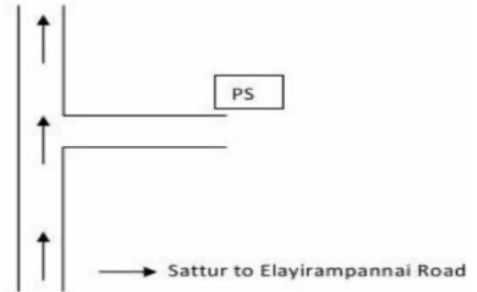

Cad View

Key MAP View