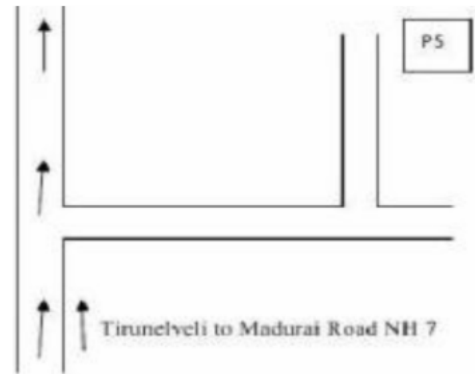

Key MAP View