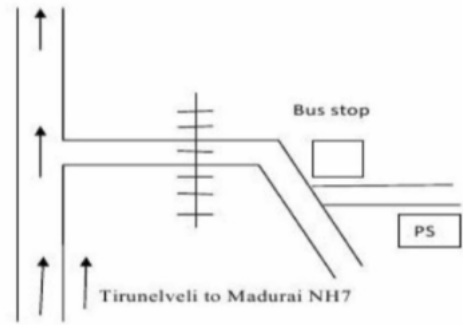

Key MAP View