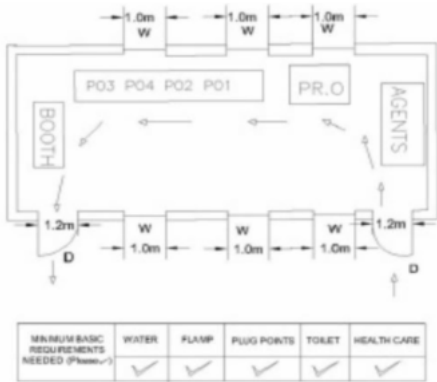

Cad View

Key MAP View