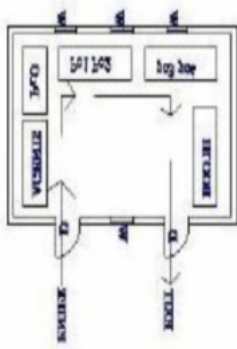

Google Map View

Polling Station Building Front View

Polling Station Front View

Cad View

Key MAP View

1	UBU1721356	பெயர் : சுப்பிரமணியன் தந்தை பெயர் : சங்கையாத் தேவர் வீட்டு எண் : 1 வயது : 71 பாலினம் : ஆண்	Photo is available	2	UBU1721364	பெயர் : பார்வதி கணவர் பெயர் : சுப்பிரமணியன் வீட்டு எண் : 1 வயது : 64 பாலினம் : பெண்	Photo is available	3	UBU0809129	பெயர் : மாரியம்மாள் கணவர் பெயர் : ராஜேந்திரன் வீட்டு எண் : 1-3 வயது : 60 பாலினம் : பெண்	Photo is available
4	UBU0937979	பெயர் : வள்ளியம்மாள் கணவர் பெயர் : ராஜேந்திரன் வீட்டு எண் : 1-3 வயது : 53 பாலினம் : பெண்	Photo is available	5	UBU2056588	பெயர் : ஜோதிபிரபா தாயின் பெயர் : மாதாலசுந்தரி வீட்டு எண் : 1/3 வயது : 21 பாலினம் : பெண்	Photo is available	6	UBU0714386	பெயர் : வாசுகி கணவர் பெயர் : கருப்பசாமி வீட்டு எண் : 1-4 வயது : 42 பாலினம் : பெண்	Photo is available
7	UBU0362889	பெயர் : பாலமுருகன் தந்தை பெயர் : மந்திரம் வீட்டு எண் : 1-6 வயது : 53 பாலினம் : ஆண்	Photo is available	8	UBU0362897	பெயர் : பரமேஸ்வரி கணவர் பெயர் : மாரியப்பன் வீட்டு எண் : 1-6 வயது : 51 பாலினம் : பெண்	Photo is available	9	UBU1817543	பெயர் : முருகன் தந்தை பெயர் : பாலமுருகன் வீட்டு எண் : 1-6 வயது : 24 பாலினம் : ஆண்	Photo is available
10	UBU1817576	பெயர் : கார்த்திக்ராஜா தந்தை பெயர் : களஞ்சியம் வீட்டு எண் : 1-8 வயது : 26 பாலினம் : ஆண்	Photo is available	11	DLK5289673	பெயர் : சின்னஅய்யாத்துரை தந்தை பெயர் : சுப்பிரமணியன் வீட்டு எண் : 1-11 வயது : 38 பாலினம் : ஆண்	Photo is available	12	UBU1178839	பெயர் : மதுமதி தந்தை பெயர் : கணபதி வீட்டு எண் : 1/14 வயது : 25 பாலினம் : பெண்	Photo is available
13	UBU1837806	பெயர் : மதன் பாபு தந்தை பெயர் : கணபதி வீட்டு எண் : 1-14 வயது : 23 பாலினம் : ஆண்	Photo is available	14	UBU1178292	பெயர் : கவிதா தந்தை பெயர் : முத்துராஜ் வீட்டு எண் : 1/15 வயது : 26 பாலினம் : பெண்	Photo is available	15	UBU0122440	பெயர் : தலக்குவேல் தந்தை பெயர் : கிருஷ்ணசாமி வீட்டு எண் : 1-17 வயது : 51 பாலினம் : ஆண்	Photo is available
16	UBU0631093	பெயர் : கண்ணன் தந்தை பெயர் : சண்முகவேல் வீட்டு எண் : 1-19 வயது : 47 பாலினம் : ஆண்	Photo is available	17	UBU1721372	பெயர் : முருகபெருமாள் தந்தை பெயர் : கிருஷ்ணசாமி வீட்டு எண் : 1-20 வயது : 47 பாலினம் : ஆண்	Photo is available	18	UBU0362764	பெயர் : மஞ்சளா கணவர் பெயர் : முருகபெருமாள் வீட்டு எண் : 1-20 வயது : 35 பாலினம் : பெண்	Photo is available
19	UBU2090496	பெயர் : ரீனா தந்தை பெயர் : முருகப்பெருமாள் வீட்டு எண் : 1/20 வயது : 19 பாலினம் : பெண்	Photo is available	20	UBU0631135	பெயர் : மனோகாரன் தந்தை பெயர் : ஞானமுத்து வீட்டு எண் : 1-21 வயது : 31 பாலினம் : ஆண்	Photo is available	21	UBU1942077	பெயர் : ராஜ் மகேந்திரன் ஞா தந்தை பெயர் : ஞானமுத்து ஞானமுத்து வீட்டு எண் : 1/21 கிழக்கு தெரு வயது : 22 பாலினம் : ஆண்	Photo is available
22	UBU0938530	பெயர் : கீர்த்திகா தந்தை பெயர் : தங்கம் வீட்டு எண் : 1-23 வயது : 28 பாலினம் : பெண்	Photo is available	23	UBU0711416	பெயர் : மாரிமுத்து தந்தை பெயர் : கணேசன் வீட்டு எண் : 1-24 வயது : 38 பாலினம் : ஆண்	Photo is available	24	UBU0169367	பெயர் : கனகலட்சுமி தந்தை பெயர் : கணேசன் வீட்டு எண் : 1-24 வயது : 35 பாலினம் : பெண்	Photo is available
25	UBU0897603	பெயர் : ரமேஷ் தந்தை பெயர் : கணேசன் வீட்டு எண் : 1-24 வயது : 30 பாலினம் : ஆண்	Photo is available	26	UBU2050136	பெயர் : முத்து செல்வி பி தந்தை பெயர் : பெருமாள் சாமி வீட்டு எண் : 1/24 வயது : 19 பாலினம் : பெண்	Photo is available	27	UBU0631150	பெயர் : ஜெயலட்சுமி கணவர் பெயர் : சுந்தரமூர்த்தி வீட்டு எண் : 1-26 வயது : 60 பாலினம் : பெண்	Photo is available
#2 28	UBU0631168	பெயர் : சங்கர மூர்த்தி தந்தை பெயர் : சுந்தரமூர்த்தி வீட்டு எண் : 1-26 வயது : 37 பாலினம் : ஆண்	Photo is available	29	UBU0938563	பெயர் : கருப்பசாமி தந்தை பெயர் : பரமசிவம் வீட்டு எண் : 1-29 வயது : 49 பாலினம் : ஆண்	Photo is available	30	UBU2082865	பெயர் : முத்துமாரி ச கணவர் பெயர் : சந்தனமாரியப்பன் வீட்டு எண் : 1/29 வயது : 48 பாலினம் : பெண்	Photo is available