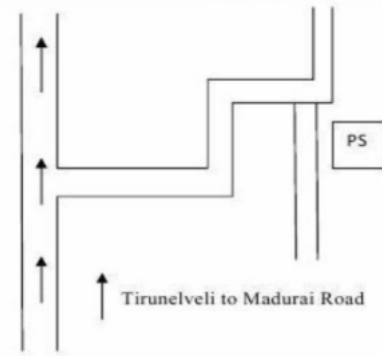

Cad View

Key MAP View