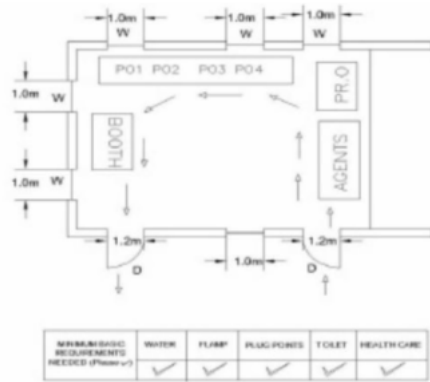

Google Map View

Polling Station Building Front View

Polling Station Front View

Cad View

Key MAP View

1	UBU0011270	பெயர் : கிருஷ்ணன் தந்தை பெயர்: செல்வராஜ் வீட்டு எண் : 1 வயது : 37 பாலினம் : ஆண்	Photo is available	2	UBU1957935	பெயர் : விக்கேஷ் ல தந்தை பெயர்: லட்சுமணன் வீட்டு எண் : 114, வடக்குத் தெரு வயது : 23 பாலினம் : ஆண்	Photo is available	3	UBU1798925	பெயர் : சரவணன் தந்தை பெயர்: சங்கரநாராயணன் வீட்டு எண் : 1-5 வயது : 43 பாலினம் : ஆண்	Photo is available
4	UBU0437335	பெயர் : பூமிராஜ் தந்தை பெயர்: சொக்கப்பன் வீட்டு எண் : 1/8 வயது : 50 பாலினம் : ஆண்	Photo is available	5	UBU0437343	பெயர் : சசிகலா கணவர் பெயர்: பூமிராஜ் வீட்டு எண் : 1/8 வயது : 38 பாலினம் : பெண்	Photo is available	6	UBU2013902	பெயர் : கோகுல் தந்தை பெயர்: பூமிராஜ் வீட்டு எண் : 1/8 வயது : 21 பாலினம் : ஆண்	Photo is available
7	UBU2096386	பெயர் : கோகிலாவாணி தந்தை பெயர்: பூமிராஜ் வீட்டு எண் : 1/8 வயது : 19 பாலினம் : பெண்	Photo is available	8	UBU0729947	பெயர் : குருசாமி தந்தை பெயர்: நாராயணன் வீட்டு எண் : 1-9 வயது : 46 பாலினம் : ஆண்	Photo is available	9	UBU0230995	பெயர் : கார்த்திக்ராஜா தந்தை பெயர்: கேசவன் வீட்டு எண் : 1/11 வயது : 34 பாலினம் : ஆண்	Photo is available
10	UBU0711754	பெயர் : கருப்பாயி கணவர் பெயர்: கார்த்திக்ராஜா வீட்டு எண் : 1-11 வயது : 33 பாலினம் : பெண்	Photo is available	11	UBU0711747	பெயர் : லெக்குச்சாமி தந்தை பெயர்: கேசவன் வீட்டு எண் : 1-11 வயது : 31 பாலினம் : ஆண்	Photo is available	12	UBU0010363	பெயர் : குமரேசன் இதரர் பெயர்: சுதந்திரமணி வீட்டு எண் : 1-15 வயது : 43 பாலினம் : ஆண்	Photo is available
13	UBU0320770	பெயர் : மணிகண்டன் தந்தை பெயர்: கருப்பசாமி வீட்டு எண் : 1-15 வயது : 38 பாலினம் : ஆண்	Photo is available	14	UBU0320879	பெயர் : சரவணக்குமார் தந்தை பெயர்: சுதந்திரமணி வீட்டு எண் : 1-15 வயது : 35 பாலினம் : ஆண்	Photo is available	15	UBU0320820	பெயர் : சுரேஷ்குமார் தந்தை பெயர்: கருப்பசாமி வீட்டு எண் : 1-15 வயது : 34 பாலினம் : ஆண்	Photo is available
16	DLK2562593	பெயர் : முருகேஸ்வரி தந்தை பெயர்: மாயாண்டி வீட்டு எண் : 1-15A வயது : 43 பாலினம் : பெண்	Photo is available	17	UBU0930156	பெயர் : விஜயராகவன் தந்தை பெயர்: சுப்பராஜ் வீட்டு எண் : 1-21 வயது : 28 பாலினம் : ஆண்	Photo is available	18	UBU0010520	பெயர் : சுதாகர் தந்தை பெயர்: நாகராஜ் வீட்டு எண் : 1-25 வயது : 37 பாலினம் : ஆண்	Photo is available
19	UBU0010272	பெயர் : பானுரேகா கணவர் பெயர்: இராஜேந்திரன் வீட்டு எண் : 1-27 வயது : 41 பாலினம் : பெண்	Photo is available	20	UBU0010132	பெயர் : சுப்புராம் தந்தை பெயர்: அழகர்சாமி வீட்டு எண் : 1-34 வயது : 37 பாலினம் : ஆண்	Photo is available	21	UBU0643338	பெயர் : ரமேஷ்பாபு தந்தை பெயர்: அழகர்சாமி வீட்டு எண் : 1-34 வயது : 32 பாலினம் : ஆண்	Photo is available
22	UBU0437376	பெயர் : சுஜாதா கணவர் பெயர்: வாசுதேவன் வீட்டு எண் : 1-35 வயது : 50 பாலினம் : பெண்	Photo is available	23	UBU0900571	பெயர் : விக்கேஷ் தந்தை பெயர்: வாசுதேவன் வீட்டு எண் : 1-35 வயது : 31 பாலினம் : ஆண்	Photo is available	24	UBU0643304	பெயர் : தனபால் தந்தை பெயர்: பால்ராஜ் வீட்டு எண் : 1-35 வயது : 31 பாலினம் : ஆண்	Photo is available
25	UBU1806538	பெயர் : கண்ணன் தந்தை பெயர்: பால்ராஜ் வீட்டு எண் : 1/35 வயது : 23 பாலினம் : ஆண்	Photo is available	26	UBU2097582	பெயர் : கார்த்திக்ராஜா ரா தந்தை பெயர்: ராஜ்குமார் வீட்டு எண் : 1-35 வயது : 19 பாலினம் : ஆண்	Photo is available	27	UBU2091114	பெயர் : தி ஸ்ரீ பவிஷா தந்தை பெயர்: பி திருக்குமரன் வீட்டு எண் : 1/39 வயது : 19 பாலினம் : பெண்	Photo is available
28	UBU0548560	பெயர் : பிரபாகரன் தந்தை பெயர்: கண்ணதாசன் வீட்டு எண் : 1-40 வயது : 32 பாலினம் : ஆண்	Photo is available	29	UBU0930172	பெயர் : ஆதிலட்சுமி தந்தை பெயர்: கண்ணதாசன் வீட்டு எண் : 1-40 வயது : 28 பாலினம் : பெண்	Photo is available	30	UBU1464759	பெயர் : கலாவதி கணவர் பெயர்: சீனிவாசகன் வீட்டு எண் : 1-42 வயது : 53 பாலினம் : பெண்	Photo is available