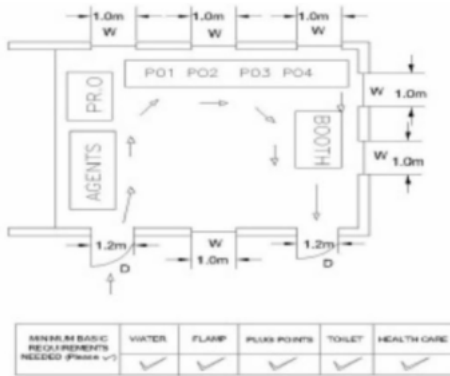

Google Map View

Polling Station Building Front View

Polling Station Front View

Cad View

Key MAP View

1	UBU0930479	பெயர் : மாயக்கண்ணன் தந்தை பெயர்: மாயாண்டி வீட்டு எண் : 2-16 வயது : 34 பாலினம் : ஆண்	Photo is available	2	UBU0810218	பெயர் : சமதி தந்தை பெயர்: சந்தர் வீட்டு எண் : 2-24 வயது : 30 பாலினம் : பெண்	Photo is available	3	UBU0320804	பெயர் : கௌதமன் தந்தை பெயர்: ஜோதிதமிழரசன் வீட்டு எண் : 2-36 வயது : 38 பாலினம் : ஆண்	Photo is available
4	UBU0984286	பெயர் : சத்யா கணவர் பெயர்: தனுஷ்கோடி வீட்டு எண் : 2-41 வயது : 56 பாலினம் : பெண்	Photo is available	5	UBU0900688	பெயர் : முருகேஸ்வரி தந்தை பெயர்: ராதாகிருஷ்ணன் வீட்டு எண் : 2-44 வயது : 30 பாலினம் : பெண்	Photo is available	6	UBU0719963	பெயர் : தர்மேந்திரன் தந்தை பெயர்: ராதாகிருஷ்ணன் வீட்டு எண் : 2-49 வயது : 38 பாலினம் : ஆண்	Photo is available
7	UBU0643700	பெயர் : அழகார்சாமி தந்தை பெயர்: பாலகிருஷ்ணன் வீட்டு எண் : 2-64 வயது : 33 பாலினம் : ஆண்	Photo is available	8	UBU0719955	பெயர் : ராஜகோபால் தந்தை பெயர்: பெரியசாமி வீட்டு எண் : 2-73 வயது : 32 பாலினம் : ஆண்	Photo is available	9	UBU0930396	பெயர் : பூசைகருப்பு தந்தை பெயர்: பெரியசாமி வீட்டு எண் : 2-73A வயது : 45 பாலினம் : ஆண்	Photo is available
10	UBU0010736	பெயர் : முத்துமணி கணவர் பெயர்: ராமராஜ் வீட்டு எண் : 2-78 வயது : 40 பாலினம் : பெண்	Photo is available	11	UBU2012821	பெயர் : முத்துகாளி கணவர் பெயர்: கோவிந்தராஜ் வீட்டு எண் : 2/79 வயது : 51 பாலினம் : பெண்	Photo is available	12	UBU0930404	பெயர் : கோவிந்தராஜ் தந்தை பெயர்: அழகர்சாமி வீட்டு எண் : 2-79 வயது : 46 பாலினம் : ஆண்	Photo is available
13	UBU0900704	பெயர் : ஜெயலட்சுமி தாயின் பெயர்: பாக்கியம் வீட்டு எண் : 2-82 வயது : 30 பாலினம் : பெண்	Photo is available	14	UBU0810176	பெயர் : சோபாதேவி தந்தை பெயர்: கணேசன் வீட்டு எண் : 2-106A வயது : 29 பாலினம் : பெண்	Photo is available	15	UBU2052546	பெயர் : கலைச்செல்வி தந்தை பெயர்: முத்துமதன் வீட்டு எண் : 2/330 வயது : 22 பாலினம் : பெண்	Photo is available
16	UBU2091890	பெயர் : வினசென்ட் ராஜன் தாயின் பெயர்: வேலுதாய் வீட்டு எண் : 2/337 வயது : 20 பாலினம் : ஆண்	Photo is available	17	UBU0011429	பெயர் : மாயா கணவர் பெயர்: சோலைராஜ் வீட்டு எண் : 2-340 வயது : 36 பாலினம் : பெண்	Photo is available	18	UBU2001808	பெயர் : முத்துப்பாண்டி வே தந்தை பெயர்: வேல்முருகன் வீட்டு எண் : 2/342 வயது : 23 பாலினம் : ஆண்	Photo is available
19	UBU0711770	பெயர் : பாண்டிமுருகன் தந்தை பெயர்: வேலுச்சாமி வீட்டு எண் : 2-343 வயது : 34 பாலினம் : ஆண்	Photo is available	20	UBU0719948	பெயர் : கார்த்திகைச்செல்வி கணவர் பெயர்: முருகானந்தம் வீட்டு எண் : 2-350 வயது : 33 பாலினம் : பெண்	Photo is available	21	UBU2046720	பெயர் : சந்திரா கணவர் பெயர்: மணிசேகர் வீட்டு எண் : 2/352/1 வயது : 67 பாலினம் : பெண்	Photo is available
22	UBU2059434	பெயர் : மாதவன் தந்தை பெயர்: ராதாகிருஷ்ணன் வீட்டு எண் : 2/353 வயது : 24 பாலினம் : ஆண்	Photo is available	23	UBU0711796	பெயர் : வீரபாண்டி தந்தை பெயர்: சந்திரன் வீட்டு எண் : 2-357 வயது : 33 பாலினம் : ஆண்	Photo is available	24	UBU1083880	பெயர் : ரத்தினம் தந்தை பெயர்: சீனிவாசகம் வீட்டு எண் : 2-359 வயது : 26 பாலினம் : பெண்	Photo is available
25	UBU1083930	பெயர் : கற்குவேல்பாண்டி தந்தை பெயர்: பாண்டியராஜ் வீட்டு எண் : 2-362 வயது : 26 பாலினம் : ஆண்	Photo is available	26	UBU1931310	பெயர் : ராதாகிருஷ்ணன் புகழேந்தி தந்தை பெயர்: ராதாகிருஷ்ணன் வீட்டு எண் : 2/363 வயது : 21 பாலினம் : ஆண்	Photo is available	27	UBU1512623	பெயர் : சந்திரன் தந்தை பெயர்: பிள்ளையார் வீட்டு எண் : 2-364 வயது : 71 பாலினம் : ஆண்	Photo is available
28	UBU0643734	பெயர் : மாரியப்பன் தந்தை பெயர்: ஆத்தியப்பன் வீட்டு எண் : 2-364 வயது : 33 பாலினம் : ஆண்	Photo is available	29	UBU0643767	பெயர் : சிவகாமி தந்தை பெயர்: ஆத்தியப்பன் வீட்டு எண் : 2-364 வயது : 31 பாலினம் : பெண்	Photo is available	30	UBU0437517	பெயர் : ஞானசேகரன் தந்தை பெயர்: தேவசகாயம் வீட்டு எண் : 2-368 வயது : 44 பாலினம் : ஆண்	Photo is available