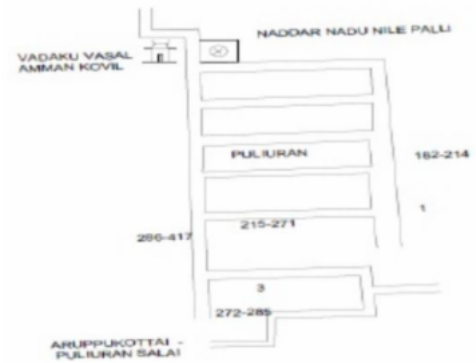

Google Map View

Polling Station Building Front View

Polling Station Front View

Cad View

Key MAP View

சட்டமன்றத் தொகுதியின் எண் மற்றும் பெயர் : 207-அருப்புக்கோட்டை பிரிவு எண் மற்றும் பெயர் 1-புலியூரான் (வ.கி), புலியூரான் (உஊ), வார்டு 2,புலியூரான்