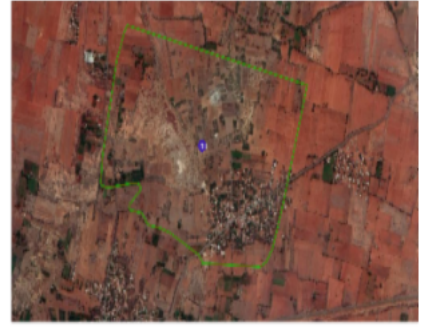

Google Map View