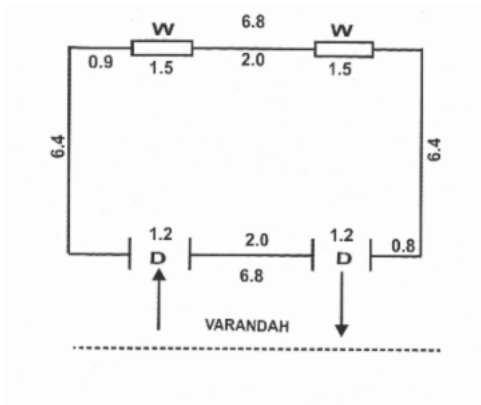

Google Map View

Polling Station Building Front View

Polling Station Front View

Cad View

Key MAP View

<p>1</p> <p>DLK2579654</p> <p>பெயர் : பழனிசாமி தந்தை பெயர்: பெத்தான்பூசாரி வீட்டு எண் : 501 வயது : 52 பாலினம் : ஆண்</p> <p>Photo is available</p>	<p>2</p> <p>DLK2580389</p> <p>பெயர் : பெரியகருப்பன் தந்தை பெயர்: பெத்தான்பூசாரி வீட்டு எண் : 501 வயது : 51 பாலினம் : ஆண்</p> <p>Photo is available</p>	<p>3</p> <p>DLK2579225</p> <p>பெயர் : ஜான்சிராணி கணவர் பெயர்: பழனிசாமி வீட்டு எண் : 501 வயது : 44 பாலினம் : பெண்</p> <p>Photo is available</p>
<p>4</p> <p>DLK2580322</p> <p>பெயர் : கணேசன் தந்தை பெயர்: பெத்தான்பூசாரி வீட்டு எண் : 501 வயது : 40 பாலினம் : ஆண்</p> <p>Photo is available</p>	<p>5</p> <p>DLK5465232</p> <p>பெயர் : பழனியம்மாள் தந்தை பெயர்: மலையாண்டி வீட்டு எண் : 502 வயது : 83 பாலினம் : பெண்</p> <p>Photo is available</p>	<p>6</p> <p>DLK2579308</p> <p>பெயர் : முனியம்மாள் கணவர் பெயர்: மலையாண்டி வீட்டு எண் : 502 வயது : 76 பாலினம் : பெண்</p> <p>Photo is available</p>
<p>7</p> <p>DLK2132082</p> <p>பெயர் : கந்தசாமி தந்தை பெயர்: குருசாமி வீட்டு எண் : 503 வயது : 46 பாலினம் : ஆண்</p> <p>Photo is available</p>	<p>8</p> <p>DLK1189893</p> <p>பெயர் : நாராயணன் தந்தை பெயர்: பெத்தான்பூசாரி வீட்டு எண் : 504 வயது : 54 பாலினம் : ஆண்</p> <p>Photo is available</p>	<p>9</p> <p>DLK1189885</p> <p>பெயர் : பொன்னுதாயி கணவர் பெயர்: நாராயணன் வீட்டு எண் : 504 வயது : 51 பாலினம் : பெண்</p> <p>Photo is available</p>
<p>10</p> <p>DLK3512985</p> <p>பெயர் : அழகம்மாள் கணவர் பெயர்: சிவலிங்கம் வீட்டு எண் : 508 வயது : 61 பாலினம் : பெண்</p> <p>Photo is available</p>	<p>11</p> <p>DLK2577674</p> <p>பெயர் : மெய்க்காள் கணவர் பெயர்: சுப்பிரமணி வீட்டு எண் : 509 வயது : 59 பாலினம் : பெண்</p> <p>Photo is available</p>	<p>12</p> <p>DLK5132055</p> <p>பெயர் : பெத்தம்மாள் தந்தை பெயர்: சுப்பிரமணி வீட்டு எண் : 509 வயது : 43 பாலினம் : பெண்</p> <p>Photo is available</p>
<p>13</p> <p>DLK2576924</p> <p>பெயர் : பாண்டி தந்தை பெயர்: சுப்பிரமணி வீட்டு எண் : 509 வயது : 42 பாலினம் : ஆண்</p> <p>Photo is available</p>	<p>14</p> <p>UBU1807619</p> <p>பெயர் : தினேஷ் தந்தை பெயர்: பெருமாள் வீட்டு எண் : 510 ஜே வயது : 23 பாலினம் : ஆண்</p> <p>Photo is available</p>	<p>15</p> <p>UBU2016137</p> <p>பெயர் : கார்த்திக் தாயின் பெயர்: பாக்கியம் வீட்டு எண் : 510 ஜே வயது : 22 பாலினம் : ஆண்</p> <p>Photo is available</p>
<p>16</p> <p>UBU2066298</p> <p>பெயர் : கோபாலகண்ணன் தந்தை பெயர்: செளந்திரபாண்டியன் வீட்டு எண் : 511 ஏ வயது : 22 பாலினம் : ஆண்</p> <p>Photo is available</p>	<p>17</p> <p>UBU1265602</p> <p>பெயர் : பேச்சியம்மாள் கணவர் பெயர்: சின்னபூச்சன் வீட்டு எண் : 512 வயது : 71 பாலினம் : பெண்</p> <p>Photo is available</p>	<p>18</p> <p>DLK2579621</p> <p>பெயர் : மாரிமுத்து தந்தை பெயர்: சின்னபூச்சன் வீட்டு எண் : 512 வயது : 45 பாலினம் : ஆண்</p> <p>Photo is available</p>
<p>19</p> <p>UBU1265610</p> <p>பெயர் : பால்சாமி தந்தை பெயர்: சுப்பிரமணி வீட்டு எண் : 513 வயது : 55 பாலினம் : ஆண்</p> <p>Photo is available</p>	<p>20</p> <p>DLK5132063</p> <p>பெயர் : மலைச்சாமி தந்தை பெயர்: ஆறுமுகம் வீட்டு எண் : 515 வயது : 48 பாலினம் : ஆண்</p> <p>Photo is available</p>	<p>21</p> <p>DLK5232996</p> <p>பெயர் : ஆண்டிச்சியம்மாள் கணவர் பெயர்: மலைச்சாமி வீட்டு எண் : 515 வயது : 45 பாலினம் : பெண்</p> <p>Photo is available</p>
<p>22</p> <p>UBU1265313</p> <p>பெயர் : பாப்பா கணவர் பெயர்: பச்சையப்பன் வீட்டு எண் : 516 வயது : 61 பாலினம் : பெண்</p> <p>Photo is available</p>	<p>23</p> <p>DLK2579902</p> <p>பெயர் : தர்மர் தந்தை பெயர்: மாரியப்பன் வீட்டு எண் : 518 வயது : 58 பாலினம் : ஆண்</p> <p>Photo is available</p>	<p>24</p> <p>DLK2579472</p> <p>பெயர் : பஞ்சவர்ணம் கணவர் பெயர்: தர்மர் வீட்டு எண் : 518 வயது : 57 பாலினம் : பெண்</p> <p>Photo is available</p>
<p>25</p> <p>UBU1265321</p> <p>பெயர் : கணபதி தந்தை பெயர்: பெரியமுனியாண்டி வீட்டு எண் : 520 வயது : 81 பாலினம் : பெண்</p> <p>Photo is available</p>	<p>26</p> <p>UBU1265339</p> <p>பெயர் : சந்திரசேகரன் தந்தை பெயர்: பெரியமுனியாண்டி வீட்டு எண் : 520 வயது : 51 பாலினம் : ஆண்</p> <p>Photo is available</p>	<p>27</p> <p>DLK2578649</p> <p>பெயர் : அறிவுழகன் தந்தை பெயர்: பெரியமுனியாண்டி வீட்டு எண் : 520 வயது : 44 பாலினம் : ஆண்</p> <p>Photo is available</p>
<p>28</p> <p>DLK1189497</p> <p>பெயர் : கருப்பாயி கணவர் பெயர்: ஆண்டி வீட்டு எண் : 525 வயது : 71 பாலினம் : பெண்</p> <p>Photo is available</p>	<p>29</p> <p>DLK2578177</p> <p>பெயர் : இருவக்காள் கணவர் பெயர்: கண்ணன் வீட்டு எண் : 527 வயது : 43 பாலினம் : பெண்</p> <p>Photo is available</p>	<p>30</p> <p>UBU2084465</p> <p>பெயர் : முத்துச்செல்வி ம தந்தை பெயர்: மலைச்சாமி வீட்டு எண் : 527பி வயது : 19 பாலினம் : பெண்</p> <p>Photo is available</p>