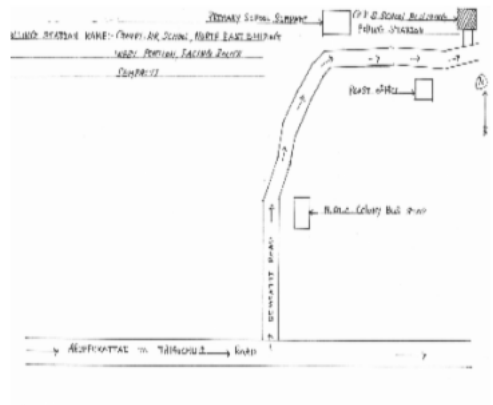

Key MAP View