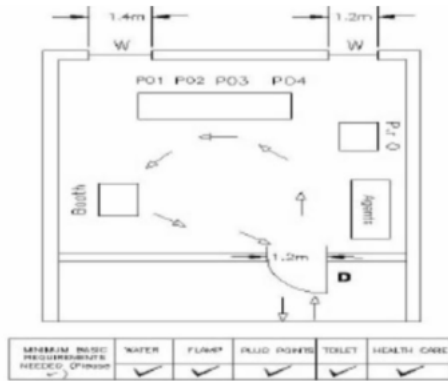

Google Map View

Polling Station Building Front View

Polling Station Front View

Cad View

Key MAP View

1 பெயர் : மருதுபாண்டியன் தந்தை பெயர்: ஒண்டிவீரன் வீட்டு எண் : 1-20-23 வயது : 37 பாலினம் : ஆண்	UBU0485557 Photo is available	2 பெயர் : ஈஸ்வரி கணவர் பெயர்: ஞானக்குமார் வீட்டு எண் : 1-21-5 வயது : 44 பாலினம் : பெண்	UBU0200972 Photo is available	3 பெயர் : பாக்கியலட்சுமி கணவர் பெயர்: சுப்புராஜ் வீட்டு எண் : 1-28-14-3 வயது : 49 பாலினம் : பெண்	UBU1734359 Photo is available
4 பெயர் : திவ்ய பிரபா தந்தை பெயர்: வேலுச்சாமி வீட்டு எண் : 1-30-14 வயது : 24 பாலினம் : பெண்	UBU1734268 Photo is available	5 பெயர் : ச குமார் தந்தை பெயர்: சுப்ரமணியன் வீட்டு எண் : 1-30-20/1 வயது : 58 பாலினம் : ஆண்	UBU1735869 Photo is available	6 பெயர் : செ சாரதா கணவர் பெயர்: குமார் வீட்டு எண் : 1-30-20/1 வயது : 48 பாலினம் : பெண்	UBU1735877 Photo is available
7 பெயர் : ராஜேஷ்குமார் கு தந்தை பெயர்: குமார் வீட்டு எண் : 1-30-20/1 வயது : 24 பாலினம் : ஆண்	UBU1735794 Photo is available	8 பெயர் : பாலசுப்ரமணியம் தந்தை பெயர்: முருகேசன் வீட்டு எண் : 1-37-37/2 வயது : 51 பாலினம் : ஆண்	DLK1949668 Photo is available	9 பெயர் : முத்துக்கருப்பாயிசுந்தரம்மாள் கணவர் பெயர்: போஸ் வீட்டு எண் : 1-37-37/2 வயது : 46 பாலினம் : பெண்	UBU0385039 Photo is available
10 பெயர் : சின்டர்லா கணவர் பெயர்: பொன்ராஜ் வீட்டு எண் : 1-37-42 வயது : 66 பாலினம் : பெண்	UBU0738245 Photo is available	11 பெயர் : கன்னியம்மாள் கணவர் பெயர்: முத்தையா வீட்டு எண் : 1-46-4 வயது : 63 பாலினம் : பெண்	UBU0646653 Photo is available	12 பெயர் : தா மு நிஷாந்த் தந்தை பெயர்: தா முனியாண்டி வீட்டு எண் : 05/18/18பீ போஸ்டல் காலனி வயது : 24 பாலினம் : ஆண்	UBU1777549 Photo is available