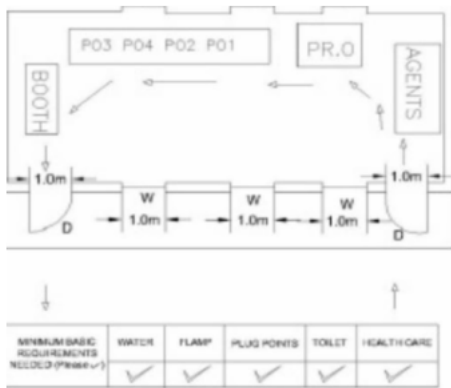

Google Map View

Polling Station Building Front View

Polling Station Front View

Cad View

Key MAP View

1	UBU1212323	பெயர் : சுப்புத்தாய் கணவர் பெயர்: பொன்னு நாயக்கர் வீட்டு எண் : 1 வயது : 76 பாலினம் : பெண்	Photo is available	2	DLK1183557	பெயர் : சரவணக்குமார் தந்தை பெயர்: பொன்னு நாயக்கர் வீட்டு எண் : 1 வயது : 49 பாலினம் : ஆண்	Photo is available	3	UBU1104207	பெயர் : விஜயலட்சுமி கணவர் பெயர்: சரவணக்குமார் வீட்டு எண் : 1-1 வயது : 39 பாலினம் : பெண்	Photo is available
4	UBU0637231	பெயர் : சுப்புராஜ் தந்தை பெயர்: கந்தசாமி வீட்டு எண் : 1-1-1 வயது : 56 பாலினம் : ஆண்	Photo is available	5	UBU1980572	பெயர் : அபிநயா தந்தை பெயர்: சுப்பராஜ் வீட்டு எண் : 1/1-1 வயது : 20 பாலினம் : பெண்	Photo is available	6	DLK2013845	பெயர் : ராஜேந்திரன் தந்தை பெயர்: சங்கைய்யா வீட்டு எண் : 1-2 வயது : 71 பாலினம் : ஆண்	Photo is available
7	UBU1108869	பெயர் : முத்தாவு கணவர் பெயர்: நவந்தீன் வீட்டு எண் : 1-11 வயது : 46 பாலினம் : பெண்	Photo is available	8	UBU1104181	பெயர் : கோபி தந்தை பெயர்: நாகேந்திரன் வீட்டு எண் : 1-13 வயது : 26 பாலினம் : ஆண்	Photo is available	9	UBU2030534	பெயர் : பிரியதர்சினி மோ தந்தை பெயர்: மோகன் குமார் வீட்டு எண் : 1/13 வயது : 20 பாலினம் : பெண்	Photo is available
10	DLK2512556	பெயர் : பாண்டியராஜ் தந்தை பெயர்: அழகர்சாமி வீட்டு எண் : 1-14 வயது : 50 பாலினம் : ஆண்	Photo is available	11	UBU1212349	பெயர் : கோதையம்மாள் கணவர் பெயர்: சீமைராஜன் வீட்டு எண் : 1-15 வயது : 81 பாலினம் : பெண்	Photo is available	12	UBU0313429	பெயர் : பாரதசுதந்திரமணி தந்தை பெயர்: செல்வையா வீட்டு எண் : 1-16 வயது : 63 பாலினம் : ஆண்	Photo is available
13	UBU0313411	பெயர் : சத்தியபாமா கணவர் பெயர்: பாரதசுதந்திரமணி வீட்டு எண் : 1-16 வயது : 54 பாலினம் : பெண்	Photo is available	14	UBU1011840	பெயர் : கிருத்திகா தந்தை பெயர்: பாரதசுதந்திரமணி வீட்டு எண் : 1-16 வயது : 28 பாலினம் : பெண்	Photo is available	15	UBU1066026	பெயர் : பிரதீப் தந்தை பெயர்: பாரத சுதந்திரமணி வீட்டு எண் : 1-16 வயது : 27 பாலினம் : ஆண்	Photo is available
16	UBU0221937	பெயர் : விக்கனேஷ் தந்தை பெயர்: வரதராஜன் வீட்டு எண் : 1-23 வயது : 34 பாலினம் : ஆண்	Photo is available	17	UBU0313973	பெயர் : விஜயாள் தந்தை பெயர்: கொண்டுசாமி நாயக்கர் வீட்டு எண் : 1-24 வயது : 76 பாலினம் : பெண்	Photo is available	18	DLK5416169	பெயர் : தவமணி தந்தை பெயர்: பிரகாசம் வீட்டு எண் : 1-26 வயது : 40 பாலினம் : பெண்	Photo is available
19	DLK5416151	பெயர் : சுப்புலட்சுமி தந்தை பெயர்: பிரகாசம் வீட்டு எண் : 1-26 வயது : 38 பாலினம் : பெண்	Photo is available	20	UBU0433573	பெயர் : இராம்குமார் தந்தை பெயர்: திருப்பதி வீட்டு எண் : 1-26 வயது : 34 பாலினம் : ஆண்	Photo is available	21	UBU0637223	பெயர் : ஜெயபுரீ தந்தை பெயர்: திருப்பதி வீட்டு எண் : 1-26 வயது : 31 பாலினம் : பெண்	Photo is available
22	DLK5302518	பெயர் : பத்மஜா கணவர் பெயர்: தாத்தையா வீட்டு எண் : 1-27 வயது : 67 பாலினம் : பெண்	Photo is available	23	DLK5302492	பெயர் : தீபீவிஜய் தந்தை பெயர்: விஜயராஜ் வீட்டு எண் : 1-27 வயது : 40 பாலினம் : ஆண்	Photo is available	24	UBU1890821	பெயர் : மாயவன் தந்தை பெயர்: கிருஷ்ணன் வீட்டு எண் : 1/29 வயது : 61 பாலினம் : ஆண்	Photo is available
25	UBU1890748	பெயர் : வள்ளி கணவர் பெயர்: மாயவன் வீட்டு எண் : 1/29 வயது : 53 பாலினம் : பெண்	Photo is available	26	UBU1803428	பெயர் : சந்தோஷ் தந்தை பெயர்: சேகர் வீட்டு எண் : 1/32/3 வயது : 24 பாலினம் : ஆண்	Photo is available	27	UBU2019628	பெயர் : தீபலட்சுமி சே தந்தை பெயர்: சேகர் வீட்டு எண் : 1/32-3 வயது : 21 பாலினம் : பெண்	Photo is available
28	UBU1031806	பெயர் : கீர்த்திவாசன் தந்தை பெயர்: நாகேந்திரன் வீட்டு எண் : 1-33 வயது : 27 பாலினம் : ஆண்	Photo is available	29	UBU1725936	பெயர் : வர்ஷா ஸ்ரீ தந்தை பெயர்: கணேசன் வீட்டு எண் : 1-35 வயது : 24 பாலினம் : பெண்	Photo is available	30	UBU2090017	பெயர் : சாரதா சு தந்தை பெயர்: சுவாமிதாசன் வீட்டு எண் : 1/37 வயது : 70 பாலினம் : பெண்	Photo is available