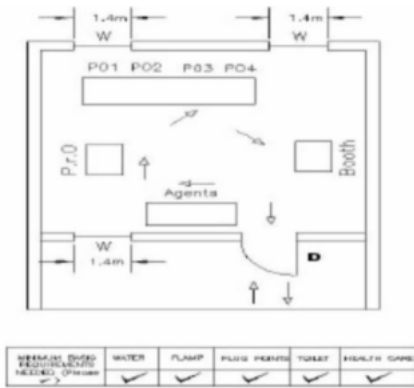

வாக்காளர் பதிவு அலுவலரின்  
கையொப்பம்

Nazri Naksha

Google Map View

Polling Station Building Front View

Polling Station Front View

Cad View

Key MAP View

1 பெயர் : பொன்னுத்தாய் கணவர் பெயர் : பாலகிருஷ்ணன் வீட்டு எண் : 1-6-8 வயது : 48 பாலினம் : பெண் Photo is available	DLK5306436	2 பெயர் : விஜயலட்சுமி கணவர் பெயர் : சூரியமூர்த்தி வீட்டு எண் : 1-7-27/2 வயது : 57 பாலினம் : பெண் Photo is available	UBU0138792	3 பெயர் : சூரியமூர்த்தி தந்தை பெயர் : மாயன் வீட்டு எண் : 1-7-27/2 வயது : 51 பாலினம் : ஆண் Photo is available	UBU1847565
4 பெயர் : பூந்தர் தந்தை பெயர் : சூரியமூர்த்தி வீட்டு எண் : 1-7-27/2 வயது : 24 பாலினம் : ஆண் Photo is available	UBU1735331	5 பெயர் : சத்யவரஷன் தந்தை பெயர் : சூரியமூர்த்தி வீட்டு எண் : 1/7/27-2 வயது : 20 பாலினம் : ஆண் Photo is available	UBU2034452	6 பெயர் : ராணி எழுத்துமாரி கணவர் பெயர் : ராஜேந்திரன் வீட்டு எண் : 1-8-6-4 வயது : 54 பாலினம் : பெண் Photo is available	UBU0485664
7 பெயர் : ராதாகிருஷ்ணன் தந்தை பெயர் : ராஜேந்திரன் வீட்டு எண் : 1/8/6/4 வயது : 36 பாலினம் : ஆண் Photo is available	UBU2031383	8 பெயர் : சுப்புலட்சுமி கணவர் பெயர் : ராதாகிருஷ்ணன் வீட்டு எண் : 1-8-6-4 வயது : 31 பாலினம் : பெண் Photo is available	UBU1794494	9 பெயர் : சிவ சூர்ய நாராயணன் தந்தை பெயர் : மாதவன் வீட்டு எண் : 1-29-9 வயது : 24 பாலினம் : ஆண் Photo is available	UBU1734409
10 பெயர் : செல்வராஜ் தந்தை பெயர் : மாரியப்பன் வீட்டு எண் : 1-30-53 வயது : 38 பாலினம் : ஆண் Photo is available	UBU0554600	11 பெயர் : இந்திரா கணவர் பெயர் : நேரு வீட்டு எண் : 1-32-5-2 வயது : 48 பாலினம் : பெண் Photo is available	UBU0932814	12 பெயர் : பூரணலட்சுமி கணவர் பெயர் : பாலசுப்பிரமணியன் வீட்டு எண் : 1-32-6 வயது : 59 பாலினம் : பெண் Photo is available	UBU0554303
13 பெயர் : பாலசுப்பிரமணியன் தந்தை பெயர் : வீரன் வீட்டு எண் : 1-32-6 வயது : 54 பாலினம் : ஆண் Photo is available	UBU0554311	14 பெயர் : கெங்கா பூர் தந்தை பெயர் : செளந்திரபாண்டியன் வீட்டு எண் : 1-32-11 வயது : 24 பாலினம் : பெண் Photo is available	UBU1807866	15 பெயர் : வேல்பாண்டி தந்தை பெயர் : சுந்தரம் வீட்டு எண் : 1-37-5ஏ வயது : 57 பாலினம் : ஆண் Photo is available	UBU1734565
16 பெயர் : மலர்செல்வி கணவர் பெயர் : வேல்பாண்டி வீட்டு எண் : 1-37-5ஏ வயது : 50 பாலினம் : பெண் Photo is available	UBU1734557	# 17 பெயர் : வே விக்கணேஷ பாண்டி தந்தை பெயர் : வேல்பாண்டி வீட்டு எண் : 1/46/6டி வயது : 31 பாலினம் : ஆண் Photo is available	UBU1734540	18 பெயர் : ஷோபனாதேவி தந்தை பெயர் : வேல்பாண்டி வீட்டு எண் : 1-37-5ஏ வயது : 30 பாலினம் : பெண் Photo is available	UBU1734532
19 பெயர் : மணிமேகலை கணவர் பெயர் : கணேசன் வீட்டு எண் : 1-37-7-D வயது : 57 பாலினம் : பெண் Photo is available	DLK5306451	20 பெயர் : சுதா கணவர் பெயர் : நாராயணசாமி வீட்டு எண் : 1-39-2A வயது : 47 பாலினம் : பெண் Photo is available	UBU0485813	21 பெயர் : சந்திரசேகரன் தந்தை பெயர் : வீரையா வீட்டு எண் : 1-39-5-1 வயது : 65 பாலினம் : ஆண் Photo is available	DLK1199967
22 பெயர் : காயத்ரி தந்தை பெயர் : சுப்புராம் வீட்டு எண் : 1-39-16 வயது : 34 பாலினம் : பெண் Photo is available	UBU0554394	23 பெயர் : சந்திரசேகரன் தந்தை பெயர் : ராமமூர்த்தி வீட்டு எண் : 1/41/1/3 வயது : 49 பாலினம் : ஆண் Photo is available	DLK5169602	24 பெயர் : ஜெயப்பாண்டியன் தந்தை பெயர் : தாழியான் வீட்டு எண் : 1-41-6-1 வயது : 42 பாலினம் : ஆண் Photo is available	UBU0852186
25 பெயர் : முருகன் தந்தை பெயர் : சுப்பிரமணி வீட்டு எண் : 1-42-2 வயது : 76 பாலினம் : ஆண் Photo is available	DLK5306477	26 பெயர் : புஷ்பம் கணவர் பெயர் : முருகன் வீட்டு எண் : 1-42-2 வயது : 71 பாலினம் : பெண் Photo is available	DLK5306485	27 பெயர் : சங்கர்கணேஷ் தந்தை பெயர் : முருகன் வீட்டு எண் : 1-42-2 வயது : 41 பாலினம் : ஆண் Photo is available	DLK5306493
28 பெயர் : சாந்தி கணவர் பெயர் : சங்கர் கணேஷ் வீட்டு எண் : 1-42-2 வயது : 31 பாலினம் : பெண் Photo is available	UBU1886662	29 பெயர் : மீனாட்சிசுந்தரம் தந்தை பெயர் : பிச்சை வீட்டு எண் : 1-42-5 வயது : 53 பாலினம் : ஆண் Photo is available	UBU0559815	30 பெயர் : பாண்டியீனா கணவர் பெயர் : மீனாட்சி சுந்தரம் வீட்டு எண் : 1-42-5 வயது : 38 பாலினம் : பெண் Photo is available	UBU0559849