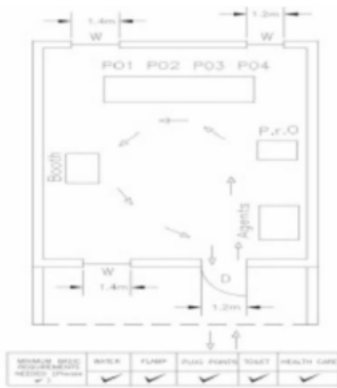

வாக்காளர் பதிவு அலுவலரின்
கையொப்பம்

Nazri Naksha

Google Map View

Polling Station Building Front View

Polling Station Front View

Cad View

Key MAP View

1 பெயர் : சரவணக்குமார் தந்தை பெயர்: முருகேசன் வீட்டு எண் : 1-1-49/9 வயது : 47 பாலினம் : ஆண் Photo is available	UBU0369256	2 பெயர் : ஜன ரஞ்ஜினி ரா தந்தை பெயர்: ராஜாமணி வீட்டு எண் : 1-19-22 வயது : 20 பாலினம் : பெண் Photo is available	UBU2090124	3 பெயர் : காயத்ரி தந்தை பெயர்: திருமேனி வீட்டு எண் : 1-20-2-1 வயது : 34 பாலினம் : பெண் Photo is available	UBU0325803
4 பெயர் : அரவிந்த் குமார் தந்தை பெயர்: முத்துக்குமார் வீட்டு எண் : 1-20-2/2 வயது : 24 பாலினம் : ஆண் Photo is available	UBU1808542	5 பெயர் : கௌசிகா தந்தை பெயர்: முத்துகுமார் வீட்டு எண் : 1-20-2/2 வயது : 21 பாலினம் : பெண் Photo is available	UBU1954429	6 பெயர் : மீனாட்சி தந்தை பெயர்: இராமசாமி வீட்டு எண் : 1-20-2/4 வயது : 50 பாலினம் : பெண் Photo is available	WAO0495895
7 பெயர் : பிரவீண் பாலா தாயின் பெயர்: மீனாட்சி வீட்டு எண் : 1-20-2/4 வயது : 26 பாலினம் : ஆண் Photo is available	UBU1918044	8 பெயர் : நித்யா செ கணவர் பெயர்: ராமச்சந்திரன் வீட்டு எண் : 1-20-2ஏ வயது : 30 பாலினம் : பெண் Photo is available	UBU2094191	9 பெயர் : சத்தீஸ்பாண்டியன் தந்தை பெயர்: பாண்டியராஜன் வீட்டு எண் : 1-20-2 சி வயது : 35 பாலினம் : ஆண் Photo is available	RCX0738203
10 பெயர் : ரோகினி கணவர் பெயர்: சதிஷ்பாண்டியன் வீட்டு எண் : 1-20-2C வயது : 27 பாலினம் : பெண் Photo is available	UBU1914423	11 பெயர் : அருண் விக்னேஷ் வர பாண்டியன் தந்தை பெயர்: பாலமுருகன் வீட்டு எண் : 1-20-4 வயது : 27 பாலினம் : ஆண் Photo is available	UBU1069624	12 பெயர் : ராஜேந்திரன் தந்தை பெயர்: ஆவுடையாப்பிள்ளை வீட்டு எண் : 1-20-5 வயது : 69 பாலினம் : ஆண் Photo is available	DLK2588812
13 பெயர் : பத்மாவதி இதரர் பெயர்: ராஜேந்திரன் வீட்டு எண் : 1-20-5 வயது : 59 பாலினம் : பெண் Photo is available	DLK2588820	14 பெயர் : பாலசுப்பிரமணியன் தந்தை பெயர்: ஆவுடையாப்பிள்ளை வீட்டு எண் : 1-20-5 வயது : 58 பாலினம் : ஆண் Photo is available	DLK2589877	15 பெயர் : ராணி கணவர் பெயர்: பாலசுப்பிரமணியன் வீட்டு எண் : 1-20-5-2 வயது : 51 பாலினம் : பெண் Photo is available	UBU0235093
16 பெயர் : ஹர்ஷ்வர்த்தினி தந்தை பெயர்: சங்கிலிசாமி வீட்டு எண் : 1-20-5/5 வயது : 21 பாலினம் : பெண் Photo is available	UBU1923572	17 பெயர் : முத்துலட்சுமி கணவர் பெயர்: நாகராஜன் வீட்டு எண் : 1-20-5-7 வயது : 29 பாலினம் : பெண் Photo is available	UBU0987248	18 பெயர் : செண்பகம் கணவர் பெயர்: கோமதிநாயகம் வீட்டு எண் : 1-20-5A வயது : 50 பாலினம் : பெண் Photo is available	UBU0347401
19 பெயர் : நவீன்குமார் தந்தை பெயர்: கோமதி நாயகம் வீட்டு எண் : 1-20-5A வயது : 28 பாலினம் : ஆண் Photo is available	UBU0933747	20 பெயர் : வள்ளி மகாஜன் தாயின் பெயர்: செண்பகம் வீட்டு எண் : 1-20-5ஏ வயது : 24 பாலினம் : ஆண் Photo is available	UBU1848084	21 பெயர் : ஜமுனாதேவி கணவர் பெயர்: பூமிநாதன் வீட்டு எண் : 1-20-7-1 வயது : 69 பாலினம் : பெண் Photo is available	DLK2587897
22 பெயர் : மாரீஸ்வரி கணவர் பெயர்: அருண்விக்னேஷ் வீட்டு எண் : 1-20-12 வயது : 40 பாலினம் : பெண் Photo is available	UBU0735191	23 பெயர் : முத்துமீனா தந்தை பெயர்: குருநாதன் வீட்டு எண் : 1-20-12-1 வயது : 29 பாலினம் : பெண் Photo is available	UBU1021732	24 பெயர் : முருகேசன் தந்தை பெயர்: மாரிமுத்து வீட்டு எண் : 1-20-13 வயது : 49 பாலினம் : ஆண் Photo is available	UBU0735498
25 பெயர் : சிவகாமி கணவர் பெயர்: முருகேசன் வீட்டு எண் : 1-20-13 வயது : 48 பாலினம் : பெண் Photo is available	UBU0735506	26 பெயர் : ஜமுனாராணி தந்தை பெயர்: முருகேசன் வீட்டு எண் : 1-20-13 வயது : 27 பாலினம் : பெண் Photo is available	UBU1127471	27 பெயர் : கோபிஆனந்த் தந்தை பெயர்: முருகேசன் வீட்டு எண் : 1-20-13 வயது : 20 பாலினம் : ஆண் Photo is available	UBU2094860
28 பெயர் : கார்த்திக் தந்தை பெயர்: நடராஜன் வீட்டு எண் : 1-20-14 வயது : 41 பாலினம் : ஆண் Photo is available	UBU0648154	29 பெயர் : நித்யா கணவர் பெயர்: கார்த்திக் வீட்டு எண் : 1-20-14 வயது : 34 பாலினம் : பெண் Photo is available	UBU0735472	30 பெயர் : செந்தூர்பாண்டி தந்தை பெயர்: வேலு வீட்டு எண் : 1-20-20 வயது : 51 பாலினம் : ஆண் Photo is available	UBU0735159