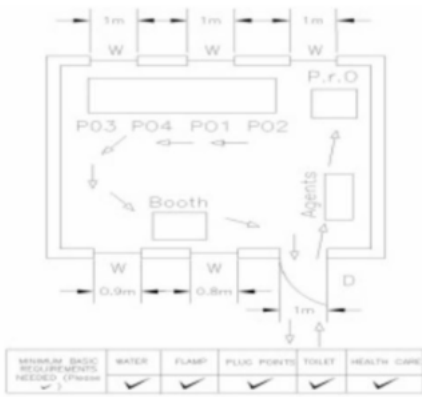

வாக்காளர் பதிவு அலுவலரின்
கையொப்பம்

Nazri Naksha

Google Map View

Polling Station Building Front View

Polling Station Front View

Cad View

Key MAP View

| | | | | | | | | | | | |
|-----|------------|---|--------------------|----|------------|---|--------------------|----|------------|---|--------------------|
| 1 | UBU2003085 | பெயர் : பிஸ்மி பாத்திமா தாயின் பெயர் : அசன் பானு வீட்டு எண் : 1/20/30 வயது : 22 பாலினம் : பெண் | Photo is available | 2 | UBU1876192 | பெயர் : விஜயலட்சுமி கணவர் பெயர் : தங்கப்பாண்டியன் வீட்டு எண் : 2-4-34 வயது : 27 பாலினம் : பெண் | Photo is available | 3 | UBU0336255 | பெயர் : கனி கணவர் பெயர் : செல்வம் வீட்டு எண் : 2-23-99E வயது : 52 பாலினம் : பெண் | Photo is available |
| S 4 | UBU0854315 | பெயர் : சித்ரா தேவி கணவர் பெயர் : ஜெயகணேசன் வீட்டு எண் : 4-2-2 வயது : 35 பாலினம் : பெண் | Photo is available | 5 | UBU1174721 | பெயர் : பேரிமராஃ கணவர் பெயர் : விரநாந் வீட்டு எண் : 5-1-59 வயது : 67 பாலினம் : பெண் | Photo is available | 6 | UBU0854240 | பெயர் : அழகுராஜா தந்தை பெயர் : குமரேசன் வீட்டு எண் : 5-2-7 வயது : 33 பாலினம் : ஆண் | Photo is available |
| 7 | UBU2010031 | பெயர் : ராஜவேல் தந்தை பெயர் : செல்வராஜ் வீட்டு எண் : 5-3-122ஏ வயது : 20 பாலினம் : ஆண் | Photo is available | 8 | AWJ1170703 | பெயர் : பஞ்சவர்ணம் கணவர் பெயர் : பாண்டி வீட்டு எண் : 5-19-40 வயது : 60 பாலினம் : பெண் | Photo is available | 9 | UBU2027530 | பெயர் : பாலமுருகன் தந்தை பெயர் : கணபதி வீட்டு எண் : 5-19-59 வயது : 20 பாலினம் : ஆண் | Photo is available |
| 10 | UBU1919224 | பெயர் : காயத்ரி கணவர் பெயர் : தில்லைபிரபு வீட்டு எண் : 5/19/103/2 வயது : 25 பாலினம் : பெண் | Photo is available | 11 | UBU1736644 | பெயர் : கிருஸ்மஸ்ராணி கணவர் பெயர் : சர்க்கரைஜோசப் வீட்டு எண் : 5-19-118 வயது : 35 பாலினம் : பெண் | Photo is available | 12 | UBU0020156 | பெயர் : வெள்ளையம்மாள் கணவர் பெயர் : அருணாச்சலம் வீட்டு எண் : 5-20-7A வயது : 78 பாலினம் : பெண் | Photo is available |
| 13 | UBU2081180 | பெயர் : சரவணக்குமார் தந்தை பெயர் : ராமசாமி வீட்டு எண் : 5/20/7பி வயது : 59 பாலினம் : ஆண் | Photo is available | 14 | UBU2081156 | பெயர் : அமுதா கணவர் பெயர் : சரவணக்குமார் வீட்டு எண் : 5/20/7பி வயது : 51 பாலினம் : பெண் | Photo is available | 15 | UBU0987974 | பெயர் : ஹரிப்பிரியா தந்தை பெயர் : சரவணக்குமார் வீட்டு எண் : 5-20-7B வயது : 28 பாலினம் : பெண் | Photo is available |
| 16 | UBU1862796 | பெயர் : இளமதி தந்தை பெயர் : சரவணக்குமார் வீட்டு எண் : 5-20-7பி வயது : 24 பாலினம் : பெண் | Photo is available | 17 | UBU1957794 | பெயர் : ஹரிஷ் ஆதித்யா அந் க தந்தை பெயர் : கனகராஜ் வீட்டு எண் : 5-20-10 வயது : 21 பாலினம் : ஆண் | Photo is available | 18 | UBU0130179 | பெயர் : சீனிவாசன் பா தந்தை பெயர் : பாப்பையன் வீட்டு எண் : 5-20-12 வயது : 59 பாலினம் : ஆண் | Photo is available |
| 19 | UBU0020057 | பெயர் : அருண்புஷ்பராஜன் தந்தை பெயர் : முனியாண்டி வீட்டு எண் : 5-20-16A வயது : 36 பாலினம் : ஆண் | Photo is available | 20 | UBU0836445 | பெயர் : அருண் தந்தை பெயர் : ராஜேந்திரன் வீட்டு எண் : 5-20-21 வயது : 31 பாலினம் : ஆண் | Photo is available | 21 | UBU1965052 | பெயர் : புவனா கணவர் பெயர் : கோவிந்தராஜ் வீட்டு எண் : 5-20-21/12 வயது : 31 பாலினம் : பெண் | Photo is available |
| 22 | UBU0649384 | பெயர் : கோபால் தந்தை பெயர் : வெள்ளைச்சாமி வீட்டு எண் : 5-20-23b வயது : 49 பாலினம் : ஆண் | Photo is available | 23 | UBU0649376 | பெயர் : வளர்மதி கணவர் பெயர் : கோபால் வீட்டு எண் : 5-20-23B வயது : 39 பாலினம் : பெண் | Photo is available | 24 | UBU0020040 | பெயர் : கணேசன் தந்தை பெயர் : சுப்பையா வீட்டு எண் : 5-20-39 வயது : 57 பாலினம் : ஆண் | Photo is available |
| 25 | UBU1127869 | பெயர் : சிவஜனனி தந்தை பெயர் : கணேசன் வீட்டு எண் : 5-20-39 வயது : 25 பாலினம் : பெண் | Photo is available | 26 | UBU0020107 | பெயர் : காந்திமதி கணவர் பெயர் : ஆறுமுகம் வீட்டு எண் : 5-20-42 வயது : 45 பாலினம் : பெண் | Photo is available | 27 | UBU1036706 | பெயர் : முத்து விக்னேஷ் தந்தை பெயர் : பிச்சைக்கனி வீட்டு எண் : 5-20-42 வயது : 28 பாலினம் : ஆண் | Photo is available |
| 28 | UBU1127844 | பெயர் : கேசவன் தந்தை பெயர் : பிச்சைக் கனி வீட்டு எண் : 5-20-42 வயது : 26 பாலினம் : ஆண் | Photo is available | 29 | UBU1969815 | பெயர் : மணிகண்டன் தாயின் பெயர் : காந்திமதி வீட்டு எண் : 5-20-42 வயது : 20 பாலினம் : ஆண் | Photo is available | 30 | UBU1100510 | பெயர் : வசந்தபுரீ தந்தை பெயர் : துரைராஜ் வீட்டு எண் : 5-20-42பி வயது : 26 பாலினம் : பெண் | Photo is available |