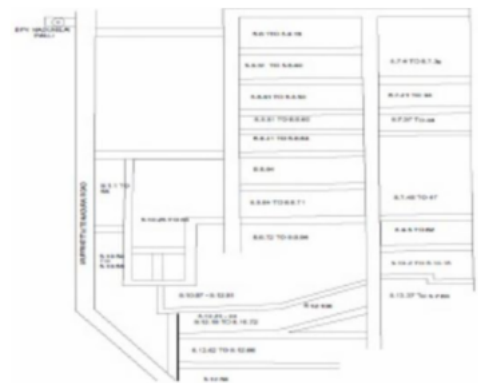

Google Map View

Polling Station Building Front View

Polling Station Front View

Cad View

Key MAP View

1 பெயர் : சஞ்சய்குமார் தந்தை பெயர்: முருகேசன் வீட்டு எண் : 1-19-1/1 வயது : 21 பாலினம் : ஆண்	UBU1964949 Photo is available	2 பெயர் : முருகேஸ்வரி கணவர் பெயர்: செல்வம் வீட்டு எண் : 1-61-3 வயது : 32 பாலினம் : பெண்	UBU0988378 Photo is available	3 பெயர் : வீரக்கணி தந்தை பெயர்: முனியாண்டி வீட்டு எண் : 1-61-13/2 வயது : 35 பாலினம் : ஆண்	UBU0650416 Photo is available
4 பெயர் : விஜயகுமார் தந்தை பெயர்: பாண்டியராஜன் வீட்டு எண் : 2-1-35 வயது : 24 பாலினம் : ஆண்	UBU1738210 Photo is available	5 பெயர் : செந்தில்குமார் தந்தை பெயர்: முத்துசுடலிங்கம் வீட்டு எண் : 2-8-47 வயது : 27 பாலினம் : ஆண்	UBU1172238 Photo is available	6 பெயர் : அழகர் தந்தை பெயர்: பெருமாள் வீட்டு எண் : 2-16-42 வயது : 60 பாலினம் : ஆண்	UBU1128487 Photo is available
7 பெயர் : பாண்டியம்மாள் கணவர் பெயர்: அழகர் வீட்டு எண் : 2-16-42 வயது : 55 பாலினம் : பெண்	UBU1128495 Photo is available	8 பெயர் : ராமலட்சுமி தந்தை பெயர்: அழகர் வீட்டு எண் : 2-16-42 வயது : 27 பாலினம் : பெண்	UBU1128479 Photo is available	9 பெயர் : பாலமுருகன் தந்தை பெயர்: மங்கையன் வீட்டு எண் : 3 வயது : 42 பாலினம் : ஆண்	DLK5012422 Photo is available
10 பெயர் : பின்னியம்மாள் தந்தை பெயர்: சங்கிலி வீட்டு எண் : 3-1-75 வயது : 36 பாலினம் : பெண்	UBU0238063 Photo is available	11 பெயர் : பொன்மணி கணவர் பெயர்: சீனிவாசகன் வீட்டு எண் : 4 வயது : 51 பாலினம் : பெண்	DLK2103620 Photo is available	12 பெயர் : புஷ்பா தந்தை பெயர்: கணேசன் வீட்டு எண் : 5/2/23 வயது : 25 பாலினம் : பெண்	UBU1128446 Photo is available
13 பெயர் : கார்த்திகைச்செல்வன் தந்தை பெயர்: லெட்சுமணபெருமாள் வீட்டு எண் : 5-3-6எப் வயது : 42 பாலினம் : ஆண்	UBU0738187 Photo is available	14 பெயர் : தனலட்சுமி கணவர் பெயர்: தனபாலன் வீட்டு எண் : 5-3-107B வயது : 60 பாலினம் : பெண்	DLK3512381 Photo is available	15 பெயர் : பிரபாகர் தந்தை பெயர்: தனபாலன் வீட்டு எண் : 5-3-107B வயது : 25 பாலினம் : ஆண்	UBU1737840 Photo is available
16 பெயர் : மீனா கணவர் பெயர்: முருகன் வீட்டு எண் : 5-3-117 வயது : 40 பாலினம் : பெண்	UBU0487314 Photo is available	17 பெயர் : முருகன் தந்தை பெயர்: பெருமாள் வீட்டு எண் : 5-3-117 வயது : 36 பாலினம் : ஆண்	UBU0487322 Photo is available	18 பெயர் : தீபன் ராஜ் தந்தை பெயர்: சீனிவாசன் வீட்டு எண் : 5-4-21 வயது : 26 பாலினம் : ஆண்	UBU1848571 Photo is available
19 பெயர் : மொக்க மறத்தி கணவர் பெயர்: சீனிவாசன் வீட்டு எண் : 5-4-21 வயது : 24 பாலினம் : பெண்	UBU1738103 Photo is available	20 பெயர் : தனலட்சுமி கணவர் பெயர்: ரவிக்குமார் வீட்டு எண் : 5-4-27/2 வயது : 42 பாலினம் : பெண்	UBU0711952 Photo is available	21 பெயர் : ரவிக்குமார் தந்தை பெயர்: மங்கையன் வீட்டு எண் : 5-4-27/2 வயது : 42 பாலினம் : ஆண்	DLK2086205 Photo is available
22 பெயர் : ஆதியான் தந்தை பெயர்: மாயமூப்பர் வீட்டு எண் : 5-5-4C வயது : 54 பாலினம் : ஆண்	UBU1271485 Photo is available	23 பெயர் : வாழ்வந்தான் கணவர் பெயர்: ஆதியான் வீட்டு எண் : 5-5-4C வயது : 43 பாலினம் : பெண்	DLK2624054 Photo is available	24 பெயர் : முத்துமங்காள் கணவர் பெயர்: சந்திரசேகரன் வீட்டு எண் : 5-5-58 வயது : 51 பாலினம் : பெண்	DLK5424197 Photo is available
25 பெயர் : முத்துகிருஷ்ணன் தாயின் பெயர்: முத்துலெட்சுமி வீட்டு எண் : 5-6-62 வயது : 33 பாலினம் : ஆண்	UBU0738179 Photo is available	26 பெயர் : வெங்கடேஸ்வரி தந்தை பெயர்: கார்மேகம் வீட்டு எண் : 5-6-95 வயது : 24 பாலினம் : பெண்	UBU1738277 Photo is available	27 பெயர் : ஆவடையம்மாள் கணவர் பெயர்: மாரிச்சாமி வீட்டு எண் : 5-7-28 வயது : 69 பாலினம் : பெண்	DLK5236492 Photo is available
28 பெயர் : சரவணன் தந்தை பெயர்: மாரிச்சாமி வீட்டு எண் : 5-7-28 வயது : 52 பாலினம் : ஆண்	UBU1012632 Photo is available	29 பெயர் : ஞானசுந்தரி கணவர் பெயர்: சரவணன் வீட்டு எண் : 5-7-28 வயது : 43 பாலினம் : பெண்	DLK5236500 Photo is available	30 பெயர் : பாலசுப்பிரமணியன் தந்தை பெயர்: மாரிச்சாமி வீட்டு எண் : 5-7-28 வயது : 42 பாலினம் : ஆண்	UBU0201624 Photo is available