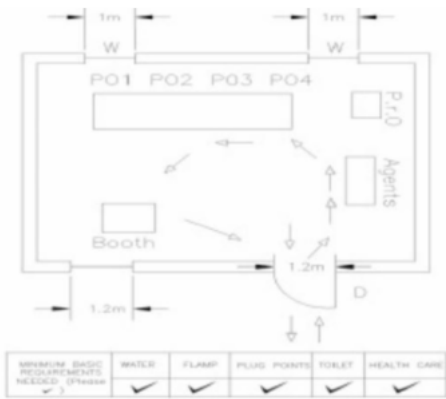

Google Map View

Polling Station Building Front View

Polling Station Front View

Cad View

Key MAP View

1 பெயர் : சஞ்சய்குமார் தந்தை பெயர்: முருகேசன் வீட்டு எண் : 1-19-1/1 வயது : 21 பாலினம் : ஆண்	UBU1964949 Photo is available	2 பெயர் : முருகேஸ்வரி கணவர் பெயர்: செல்வம் வீட்டு எண் : 1-61-3 வயது : 32 பாலினம் : பெண்	UBU0988378 Photo is available	3 பெயர் : வீரக்கணி தந்தை பெயர்: முனியாண்டி வீட்டு எண் : 1-61-13/2 வயது : 35 பாலினம் : ஆண்	UBU0650416 Photo is available
4 பெயர் : விஜயகுமார் தந்தை பெயர்: பாண்டியராஜன் வீட்டு எண் : 2-1-35 வயது : 24 பாலினம் : ஆண்	UBU1738210 Photo is available	5 பெயர் : செந்தில்குமார் தந்தை பெயர்: முத்துசுடலிங்கம் வீட்டு எண் : 2-8-47 வயது : 27 பாலினம் : ஆண்	UBU1172238 Photo is available	6 பெயர் : அழகர் தந்தை பெயர்: பெருமாள் வீட்டு எண் : 2-16-42 வயது : 60 பாலினம் : ஆண்	UBU1128487 Photo is available
7 பெயர் : பாண்டியம்மாள் கணவர் பெயர்: அழகர் வீட்டு எண் : 2-16-42 வயது : 55 பாலினம் : பெண்	UBU1128495 Photo is available	8 பெயர் : ராமலட்சுமி தந்தை பெயர்: அழகர் வீட்டு எண் : 2-16-42 வயது : 27 பாலினம் : பெண்	UBU1128479 Photo is available	9 பெயர் : பாலமுருகன் தந்தை பெயர்: மங்கையன் வீட்டு எண் : 3 வயது : 42 பாலினம் : ஆண்	DLK5012422 Photo is available
10 பெயர் : பின்னியம்மாள் தந்தை பெயர்: சங்கிலி வீட்டு எண் : 3-1-75 வயது : 36 பாலினம் : பெண்	UBU0238063 Photo is available	11 பெயர் : பொன்மணி கணவர் பெயர்: சீனிவாசகன் வீட்டு எண் : 4 வயது : 51 பாலினம் : பெண்	DLK2103620 Photo is available	12 பெயர் : புஷ்பா தந்தை பெயர்: கணேசன் வீட்டு எண் : 5/2/23 வயது : 25 பாலினம் : பெண்	UBU1128446 Photo is available
13 பெயர் : கார்த்திகைச்செல்வன் தந்தை பெயர்: லெட்சுமணபெருமாள் வீட்டு எண் : 5-3-6எப் வயது : 42 பாலினம் : ஆண்	UBU0738187 Photo is available	14 பெயர் : தனலட்சுமி கணவர் பெயர்: தனபாலன் வீட்டு எண் : 5-3-107B வயது : 60 பாலினம் : பெண்	DLK3512381 Photo is available	15 பெயர் : பிரபாகர் தந்தை பெயர்: தனபாலன் வீட்டு எண் : 5-3-107B வயது : 25 பாலினம் : ஆண்	UBU1737840 Photo is available
16 பெயர் : மீனா கணவர் பெயர்: முருகன் வீட்டு எண் : 5-3-117 வயது : 40 பாலினம் : பெண்	UBU0487314 Photo is available	17 பெயர் : முருகன் தந்தை பெயர்: பெருமாள் வீட்டு எண் : 5-3-117 வயது : 36 பாலினம் : ஆண்	UBU0487322 Photo is available	18 பெயர் : தீபன் ராஜ் தந்தை பெயர்: சீனிவாசன் வீட்டு எண் : 5-4-21 வயது : 26 பாலினம் : ஆண்	UBU1848571 Photo is available
19 பெயர் : மொக்க மறத்தி கணவர் பெயர்: சீனிவாசன் வீட்டு எண் : 5-4-21 வயது : 24 பாலினம் : பெண்	UBU1738103 Photo is available	20 பெயர் : தனலட்சுமி கணவர் பெயர்: ரவிக்குமார் வீட்டு எண் : 5-4-27/2 வயது : 42 பாலினம் : பெண்	UBU0711952 Photo is available	21 பெயர் : ரவிக்குமார் தந்தை பெயர்: மங்கையன் வீட்டு எண் : 5-4-27/2 வயது : 42 பாலினம் : ஆண்	DLK2086205 Photo is available
22 பெயர் : ஆதியான் தந்தை பெயர்: மாயமூப்பர் வீட்டு எண் : 5-5-4C வயது : 54 பாலினம் : ஆண்	UBU1271485 Photo is available	23 பெயர் : வாழ்வந்தான் கணவர் பெயர்: ஆதியான் வீட்டு எண் : 5-5-4C வயது : 43 பாலினம் : பெண்	DLK2624054 Photo is available	24 பெயர் : முத்துமங்காள் கணவர் பெயர்: சந்திரசேகரன் வீட்டு எண் : 5-5-58 வயது : 51 பாலினம் : பெண்	DLK5424197 Photo is available
25 பெயர் : முத்துகிருஷ்ணன் தாயின் பெயர்: முத்துலெட்சுமி வீட்டு எண் : 5-6-62 வயது : 33 பாலினம் : ஆண்	UBU0738179 Photo is available	26 பெயர் : வெங்கடேஸ்வரி தந்தை பெயர்: கார்மேகம் வீட்டு எண் : 5-6-95 வயது : 24 பாலினம் : பெண்	UBU1738277 Photo is available	27 பெயர் : ஆவடையம்மாள் கணவர் பெயர்: மாரிச்சாமி வீட்டு எண் : 5-7-28 வயது : 69 பாலினம் : பெண்	DLK5236492 Photo is available
28 பெயர் : சரவணன் தந்தை பெயர்: மாரிச்சாமி வீட்டு எண் : 5-7-28 வயது : 52 பாலினம் : ஆண்	UBU1012632 Photo is available	29 பெயர் : ஞானசுந்தரி கணவர் பெயர்: சரவணன் வீட்டு எண் : 5-7-28 வயது : 43 பாலினம் : பெண்	DLK5236500 Photo is available	30 பெயர் : பாலசுப்பிரமணியன் தந்தை பெயர்: மாரிச்சாமி வீட்டு எண் : 5-7-28 வயது : 42 பாலினம் : ஆண்	UBU0201624 Photo is available