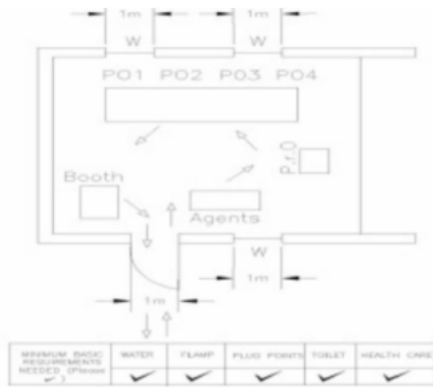

Google Map View

Polling Station Building Front View

Polling Station Front View

Cad View

Key MAP View

1 பெயர் : சோலை பாண்டி தந்தை பெயர்: பால்பாண்டி வீட்டு எண் : 5-16-25 வயது : 62 பாலினம் : ஆண் Photo is available	UBU1933431	2 பெயர் : ராஜாத்தி கணவர் பெயர்: சோலை பாண்டி வீட்டு எண் : 5-16-25 வயது : 52 பாலினம் : பெண் Photo is available	UBU1943919	3 பெயர் : ஆதித்யா தந்தை பெயர்: சோலைபாண்டி வீட்டு எண் : 5-16-25 வயது : 26 பாலினம் : ஆண் Photo is available	UBU1933340
4 பெயர் : பழனிச்சாமி தந்தை பெயர்: லெட்சுமணன் வீட்டு எண் : 5-22-3B வயது : 57 பாலினம் : ஆண் Photo is available	HYX1650548	5 பெயர் : கனகவள்ளி கணவர் பெயர்: பழனிச்சாமி வீட்டு எண் : 5-22-3B வயது : 46 பாலினம் : பெண் Photo is available	HYX1696467	6 பெயர் : அசோக்குமார் தந்தை பெயர்: பழனிச்சாமி வீட்டு எண் : 5-22-3பி வயது : 25 பாலினம் : ஆண் Photo is available	UBU1163567
7 பெயர் : கௌதம் தந்தை பெயர்: பழனிசாமி வீட்டு எண் : 5-22-3பி வயது : 23 பாலினம் : ஆண் Photo is available	UBU1862036	8 பெயர் : உஷா தந்தை பெயர்: தர்மராஜ் வீட்டு எண் : 5-22-3டி வயது : 37 பாலினம் : பெண் Photo is available	ZFI0182451	9 பெயர் : சர்மிளா தந்தை பெயர்: சங்கரவடிவேல் வீட்டு எண் : 5-22-10 வயது : 29 பாலினம் : பெண் Photo is available	UBU0988832
10 பெயர் : ராஜேஸ்வரி கணவர் பெயர்: கருப்பசாமிசிவன் வீட்டு எண் : 5-22-22-1,நடராஜ் தெரு வயது : 45 பாலினம் : பெண் Photo is available	UBU2039675	11 பெயர் : எடன் இன்பராஜ்ஜோசப் தந்தை பெயர்: ஜோதிமணி வீட்டு எண் : 5-22-30 வயது : 45 பாலினம் : ஆண் Photo is available	UBU0339630	12 பெயர் : சுனிதா கணவர் பெயர்: எடன் ஜோசப் இன்பராஜ் வீட்டு எண் : 5-22-30 வயது : 42 பாலினம் : பெண் Photo is available	UBU0342865
13 பெயர் : மாலதி கணவர் பெயர்: சீனிவாசகன் வீட்டு எண் : 5-22-36 வயது : 57 பாலினம் : பெண் Photo is available	UBU0238618	14 பெயர் : சீனிவாசன் தந்தை பெயர்: கனியப்பன் வீட்டு எண் : 5-22-36பி வயது : 66 பாலினம் : ஆண் Photo is available	UBU1848712	15 பெயர் : செல்வி கணவர் பெயர்: சண்முகசுந்தரம் வீட்டு எண் : 5-22-37 வயது : 50 பாலினம் : பெண் Photo is available	UBU0340463
16 பெயர் : காஞ்சனா தந்தை பெயர்: மாரியப்பன் வீட்டு எண் : 5-22-37 வயது : 40 பாலினம் : பெண் Photo is available	UBU0027730	17 பெயர் : செந்தில்முருகன் தந்தை பெயர்: சண்முகசுந்தரம் வீட்டு எண் : 5-22-37 வயது : 39 பாலினம் : ஆண் Photo is available	UBU0131599	18 பெயர் : மணிமேகலா கணவர் பெயர்: கணேஷ் வீட்டு எண் : 5-22-41 வயது : 41 பாலினம் : பெண் Photo is available	UBU0651539
19 பெயர் : சாந்தி கணவர் பெயர்: சுரேஷ் வீட்டு எண் : 5-22-41A வயது : 49 பாலினம் : பெண் Photo is available	DLK2593465	20 பெயர் : பிரபாகர அபிஷேக் தாயின் பெயர்: சாந்தி வீட்டு எண் : 5/22/41ஏ வயது : 22 பாலினம் : ஆண் Photo is available	UBU1945278	21 பெயர் : போஸ் தந்தை பெயர்: முத்து வீட்டு எண் : 5-22-42 வயது : 59 பாலினம் : ஆண் Photo is available	UBU0342857
22 பெயர் : சிவப்பிரியா தந்தை பெயர்: அருள்கனி வீட்டு எண் : 5/22/43 வயது : 23 பாலினம் : பெண் Photo is available	UBU1835818	23 பெயர் : அருள்கனி தந்தை பெயர்: ராசு வீட்டு எண் : 5-22-43B வயது : 55 பாலினம் : ஆண் Photo is available	DLK2597672	24 பெயர் : ராணி கணவர் பெயர்: அருள்கனி வீட்டு எண் : 5-22-43B வயது : 47 பாலினம் : பெண் Photo is available	DLK2597953
25 பெயர் : ஹரிப்பிரியா அ தந்தை பெயர்: அருள்கனி வீட்டு எண் : 5-22-43பி வயது : 27 பாலினம் : பெண் Photo is available	UBU1128958	26 பெயர் : அலெக்ஸ் ஸ்டீபன் தந்தை பெயர்: திரவியராஜ் வீட்டு எண் : 5-22-43பி வயது : 26 பாலினம் : ஆண் Photo is available	UBU1960707	27 பெயர் : சினேகப் பிரியா அ தந்தை பெயர்: அருள்கனி வீட்டு எண் : 5-22-43பி வயது : 21 பாலினம் : பெண் Photo is available	UBU2033769
28 பெயர் : சூதமேரி கணவர் பெயர்: பிச்சை வீட்டு எண் : 5-22-43 சி , வயது : 58 பாலினம் : பெண் Photo is available	UBU1977651	29 பெயர் : க ஜெயசித்ரா தந்தை பெயர்: பெ கணேசன் வீட்டு எண் : 5/22/43ஏ வயது : 26 பாலினம் : பெண் Photo is available	UBU2010254	30 பெயர் : மாரிச்செல்வி தந்தை பெயர்: கணேசன் வீட்டு எண் : 5-22-43இ வயது : 23 பாலினம் : பெண் Photo is available	UBU1881028