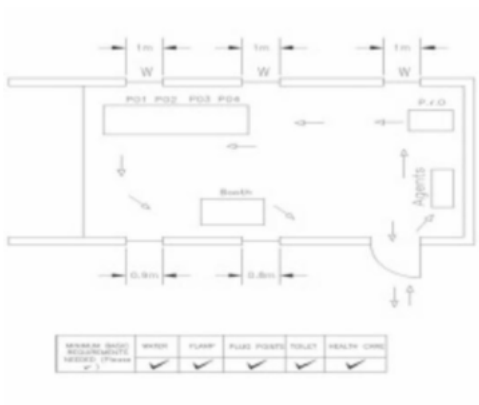

Google Map View

Polling Station Building Front View

Polling Station Front View

Cad View

Key MAP View

1 பெயர் : மனோகரன் தந்தை பெயர்: வெங்கடசாமி வீட்டு எண் : 1-43-18/2 வயது : 69 பாலினம் : ஆண்	UBU0343251	Photo is available	2 பெயர் : ராஜ்குமார் தந்தை பெயர்: முருகேசன் வீட்டு எண் : 2-2 வயது : 25 பாலினம் : ஆண்	UBU1129196	Photo is available	Q 3 பெயர் : மீனாகுமாரி தந்தை பெயர்: சுந்தரம் வீட்டு எண் : 5-9-42 வயது : 55 பாலினம் : பெண்	DLK5425426	Photo is available
4 பெயர் : ஏனோக் விவிங்ஸ்டன் தந்தை பெயர்: பிரிட்டோ தனசேகரன் வீட்டு எண் : 5-18-66 வயது : 28 பாலினம் : ஆண்	UBU1174507	Photo is available	5 பெயர் : வெங்கடேஷ்வரன் தந்தை பெயர்: பழனிக்குமார் வீட்டு எண் : 5-21-23 வயது : 56 பாலினம் : ஆண்	UBU1022391	Photo is available	6 பெயர் : சீத்தா கணவர் பெயர்: வெங்கடேஷ்வரன் வீட்டு எண் : 5-21-23 வயது : 53 பாலினம் : பெண்	UBU1129295	Photo is available
7 பெயர் : ஜீவகார்த்திகா தந்தை பெயர்: வெங்கடேஷ்வரன் வீட்டு எண் : 5-21-23 வயது : 21 பாலினம் : பெண்	UBU1956101	Photo is available	8 பெயர் : கோகுல்நாத் தந்தை பெயர்: கதிரேசன் வீட்டு எண் : 5-22-9 வயது : 26 பாலினம் : ஆண்	UBU1175082	Photo is available	9 பெயர் : முத்தையாபாண்டியன் தந்தை பெயர்: வீராச்சாமி வீட்டு எண் : 5-22-53 வயது : 44 பாலினம் : ஆண்	UBU0561761	Photo is available
10 பெயர் : விஜயகுமார் தந்தை பெயர்: வெள்ளைச்சாமி வீட்டு எண் : 5-25-1 வயது : 48 பாலினம் : ஆண்	UBU0132316	Photo is available	11 பெயர் : ஜெயசுதா கணவர் பெயர்: சத்தியராஜ் வீட்டு எண் : 5-25-1C வயது : 41 பாலினம் : பெண்	UBU0651901	Photo is available	12 பெயர் : சத்யராஜ் தந்தை பெயர்: பால்ராஜ் வீட்டு எண் : 5-25-1C வயது : 40 பாலினம் : ஆண்	UBU0132324	Photo is available
13 பெயர் : அமலா தந்தை பெயர்: பால்ராஜ் வீட்டு எண் : 5-25-1C வயது : 35 பாலினம் : பெண்	UBU0132290	Photo is available	14 பெயர் : நாகஜோதி கணவர் பெயர்: நாகராஜ் வீட்டு எண் : 5-25-14 வயது : 21 பாலினம் : பெண்	UBU1921543	Photo is available	15 பெயர் : கார்த்திகேயன் தந்தை பெயர்: முனியசாமி வீட்டு எண் : 5-25-65இ வயது : 25 பாலினம் : ஆண்	UBU1937572	Photo is available
16 பெயர் : விஜயா கணவர் பெயர்: ஆதிசேசவன் வீட்டு எண் : 5-25-70 வயது : 56 பாலினம் : பெண்	UBU0561779	Photo is available	17 பெயர் : பரமானந்தம் தந்தை பெயர்: சங்கரன் வீட்டு எண் : 5-25-76 வயது : 73 பாலினம் : ஆண்	UBU0132183	Photo is available	18 பெயர் : சுந்தரி கணவர் பெயர்: பரமானந்தம் வீட்டு எண் : 5-25-76 வயது : 69 பாலினம் : பெண்	UBU0132233	Photo is available
19 பெயர் : சுந்தர் தந்தை பெயர்: விஜயராஜ் வீட்டு எண் : 5-27-18 வயது : 26 பாலினம் : ஆண்	UBU1201888	Photo is available	20 பெயர் : ராஜலட்சுமி கணவர் பெயர்: காளியப்பன் வீட்டு எண் : 5-27-21/1, தீர்த்தக்கரை வயது : 65 பாலினம் : பெண்	MNL1321041	Photo is available	21 பெயர் : காளியப்பன் தந்தை பெயர்: காளியப்பன் வீட்டு எண் : 5-27-21/1, தீர்த்தக்கரை வயது : 61 பாலினம் : ஆண்	UBU1201862	Photo is available
22 பெயர் : கன்னி மாறன் தந்தை பெயர்: ராமையா வீட்டு எண் : 5-28/39/1, வயது : 41 பாலினம் : ஆண்	WMP0476606	Photo is available	23 பெயர் : உமா கணவர் பெயர்: மகேஸ்வரன் வீட்டு எண் : 5-29-12 வயது : 37 பாலினம் : பெண்	UBU1848985	Photo is available	24 பெயர் : மகேஸ்வரன் தந்தை பெயர்: கிருஷ்ணன் வீட்டு எண் : 5-29-12 வயது : 33 பாலினம் : ஆண்	UBU1848969	Photo is available
25 பெயர் : எர்ணவேல் தந்தை பெயர்: கிருஷ்ணன் வீட்டு எண் : 5-29-17/1 வயது : 36 பாலினம் : ஆண்	UBU1848779	Photo is available	26 பெயர் : இந்திராணி கணவர் பெயர்: வேலாயுதம் வீட்டு எண் : 5-29-21 வயது : 77 பாலினம் : பெண்	UBU1739408	Photo is available	27 பெயர் : வில்லாத்தாள் கணவர் பெயர்: ராஜேஷ் வீட்டு எண் : 5-29-26 வயது : 52 பாலினம் : பெண்	UBU1129303	Photo is available
28 பெயர் : ராஜேஷ் தாயின் பெயர்: வில்லாத்தாள் வீட்டு எண் : 5-29-26 வயது : 31 பாலினம் : ஆண்	UBU1129212	Photo is available	29 பெயர் : கவியரசன் தந்தை பெயர்: முருகேசன் வீட்டு எண் : 5-29-66A வயது : 35 பாலினம் : ஆண்	UBU0132274	Photo is available	30 பெயர் : அனீதா கணவர் பெயர்: பூபாலன் வீட்டு எண் : 5-30-8 வயது : 27 பாலினம் : பெண்	UBU1848852	Photo is available