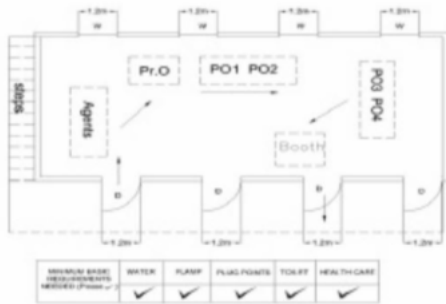

Google Map View

Polling Station Building Front View

Polling Station Front View

Cad View

Key MAP View

1 பெயர் : கிருஷ்ணவேணி கணவர் பெயர்: வீரராகவன் வீட்டு எண் : 1 வயது : 74 பாலினம் : பெண்	DLK1811090 Photo is available	2 பெயர் : ஹரிஹரசுப்பிரமணியன் தந்தை பெயர்: வீரராகவன் வீட்டு எண் : 1 வயது : 49 பாலினம் : ஆண்	DLK1811082 Photo is available	3 பெயர் : புனிதா கணவர் பெயர்: ஹரிஹரசுப்பிரமணியன் வீட்டு எண் : 1 வயது : 46 பாலினம் : பெண்	UBU0654236 Photo is available
4 பெயர் : கோமதிலட்சுமி தந்தை பெயர்: வீரராகவன் வீட்டு எண் : 1 வயது : 43 பாலினம் : பெண்	DLK2739332 Photo is available	5 பெயர் : ரகுபதி தந்தை பெயர்: தண்டபாணி வீட்டு எண் : 1-3-58 வயது : 39 பாலினம் : ஆண்	UBU0556225 Photo is available	6 பெயர் : நாகரத்தினம் கணவர் பெயர்: சுப்பிரமணியம் வீட்டு எண் : 3 வயது : 83 பாலினம் : பெண்	UBU1260298 Photo is available
# 7 பெயர் : செல்வராஜ் தந்தை பெயர்: சுப்பிரமணியம் வீட்டு எண் : 3 வயது : 49 பாலினம் : ஆண்	UBU1260314 Photo is available	8 பெயர் : ராஜசேகர் தந்தை பெயர்: சுப்பிரமணியம் வீட்டு எண் : 3 வயது : 44 பாலினம் : ஆண்	UBU1987601 Photo is available	9 பெயர் : பாமா கணவர் பெயர்: ஆறுமுகம் வீட்டு எண் : 3 வயது : 38 பாலினம் : பெண்	UBU0736538 Photo is available
10 பெயர் : ராஜலட்சுமி கணவர் பெயர்: பாண்டியராஜன் வீட்டு எண் : 4 வயது : 37 பாலினம் : பெண்	UBU0741983 Photo is available	11 பெயர் : குருசாமி தந்தை பெயர்: வேல்ச்சாமி வீட்டு எண் : 4/1 வயது : 39 பாலினம் : ஆண்	UBU0741967 Photo is available	12 பெயர் : அம்பிகா கணவர் பெயர்: குருசாமி வீட்டு எண் : 4/1 வயது : 36 பாலினம் : பெண்	UBU0741975 Photo is available
13 பெயர் : வேல்ச்சாமி தந்தை பெயர்: பாண்டியன் வீட்டு எண் : 5 வயது : 63 பாலினம் : ஆண்	UBU0741942 Photo is available	14 பெயர் : உமையாள் பார்வதி கணவர் பெயர்: வேல்ச்சாமி வீட்டு எண் : 5 வயது : 58 பாலினம் : பெண்	UBU0741959 Photo is available	15 பெயர் : பாண்டியராஜன் தந்தை பெயர்: ராஜலட்சுமி வீட்டு எண் : 6 வயது : 41 பாலினம் : ஆண்	UBU2038735 Photo is available
16 பெயர் : தேவராஜ் தந்தை பெயர்: மரியகுசை வீட்டு எண் : 7 வயது : 83 பாலினம் : ஆண்	UBU0348953 Photo is available	17 பெயர் : தில்லைசிவகாமி கணவர் பெயர்: சங்கரநாராயணன் வீட்டு எண் : 7 வயது : 72 பாலினம் : பெண்	DLK2741205 Photo is available	18 பெயர் : சண்முகவள்ளி கணவர் பெயர்: சற்குணன் வீட்டு எண் : 7 வயது : 53 பாலினம் : பெண்	UBU0817858 Photo is available
19 பெயர் : அருண் ஞானபால் ராஜ் தந்தை பெயர்: தேவராஜ் வீட்டு எண் : 7 வயது : 46 பாலினம் : ஆண்	UBU0348979 Photo is available	20 பெயர் : முத்துக்கண்ணன் தந்தை பெயர்: இராஜேந்திரன் வீட்டு எண் : 7 வயது : 32 பாலினம் : ஆண்	UBU0564252 Photo is available	21 பெயர் : ஞானசுந்தரி தந்தை பெயர்: தேவராஜ் வீட்டு எண் : 7-2 வயது : 48 பாலினம் : பெண்	UBU0348961 Photo is available
22 பெயர் : கனகராஜ் தந்தை பெயர்: சங்கரலங்கம் வீட்டு எண் : 8 வயது : 70 பாலினம் : ஆண்	DLK5240528 Photo is available	23 பெயர் : சிலம்புசெல்வி கணவர் பெயர்: கனகராஜ் வீட்டு எண் : 8 வயது : 68 பாலினம் : பெண்	DLK5240288 Photo is available	24 பெயர் : ராதா தந்தை பெயர்: சுணைசன் வீட்டு எண் : 8 வயது : 50 பாலினம் : பெண்	UBU0742015 Photo is available
25 பெயர் : நித்தியா தந்தை பெயர்: கனகராஜ் வீட்டு எண் : 8 வயது : 42 பாலினம் : பெண்	DLK5240395 Photo is available	26 பெயர் : பாலாஜி தந்தை பெயர்: கனகராஜ் வீட்டு எண் : 8 வயது : 38 பாலினம் : ஆண்	DLK5309406 Photo is available	27 பெயர் : விஜயதிலகம் தந்தை பெயர்: சுந்தரவடிவேல் வீட்டு எண் : 8-1 வயது : 36 பாலினம் : பெண்	UBU0054213 Photo is available
28 பெயர் : தங்கவேல் தந்தை பெயர்: மாகாலி வீட்டு எண் : 9 வயது : 60 பாலினம் : ஆண்	UBU1260348 Photo is available	29 பெயர் : மீனாட்சி கணவர் பெயர்: பாலசுப்ரமணி வீட்டு எண் : 9 வயது : 60 பாலினம் : பெண்	UBU2037992 Photo is available	30 பெயர் : ஜீவரத்தினம் கணவர் பெயர்: தங்கவேல் வீட்டு எண் : 9 வயது : 59 பாலினம் : பெண்	UBU1260355 Photo is available