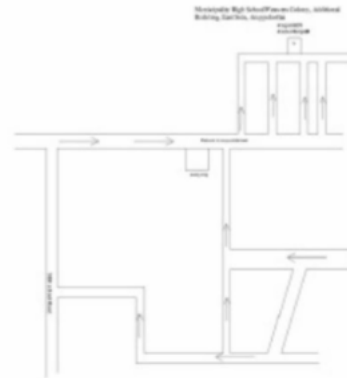

Google Map View

Polling Station Building Front View

Polling Station Front View

Cad View

Key MAP View

1 பெயர் : கிருஷ்ணவேணி கணவர் பெயர்: வீரராகவன் வீட்டு எண் : 1 வயது : 74 பாலினம் : பெண்	DLK1811090 Photo is available	2 பெயர் : ஹரிஹரசுப்பிரமணியன் தந்தை பெயர்: வீரராகவன் வீட்டு எண் : 1 வயது : 49 பாலினம் : ஆண்	DLK1811082 Photo is available	3 பெயர் : புனிதா கணவர் பெயர்: ஹரிஹரசுப்பிரமணியன் வீட்டு எண் : 1 வயது : 46 பாலினம் : பெண்	UBU0654236 Photo is available
4 பெயர் : கோமதிலட்சுமி தந்தை பெயர்: வீரராகவன் வீட்டு எண் : 1 வயது : 43 பாலினம் : பெண்	DLK2739332 Photo is available	5 பெயர் : ரகுபதி தந்தை பெயர்: தண்டபாணி வீட்டு எண் : 1-3-58 வயது : 39 பாலினம் : ஆண்	UBU0556225 Photo is available	6 பெயர் : நாகரத்தினம் கணவர் பெயர்: சுப்பிரமணியம் வீட்டு எண் : 3 வயது : 83 பாலினம் : பெண்	UBU1260298 Photo is available
# 7 பெயர் : செல்வராஜ் தந்தை பெயர்: சுப்பிரமணியம் வீட்டு எண் : 3 வயது : 49 பாலினம் : ஆண்	UBU1260314 Photo is available	8 பெயர் : ராஜசேகர் தந்தை பெயர்: சுப்பிரமணியம் வீட்டு எண் : 3 வயது : 44 பாலினம் : ஆண்	UBU1987601 Photo is available	9 பெயர் : பாமா கணவர் பெயர்: ஆறுமுகம் வீட்டு எண் : 3 வயது : 38 பாலினம் : பெண்	UBU0736538 Photo is available
10 பெயர் : ராஜலட்சுமி கணவர் பெயர்: பாண்டியராஜன் வீட்டு எண் : 4 வயது : 37 பாலினம் : பெண்	UBU0741983 Photo is available	11 பெயர் : குருசாமி தந்தை பெயர்: வேல்ச்சாமி வீட்டு எண் : 4/1 வயது : 39 பாலினம் : ஆண்	UBU0741967 Photo is available	12 பெயர் : அம்பிகா கணவர் பெயர்: குருசாமி வீட்டு எண் : 4/1 வயது : 36 பாலினம் : பெண்	UBU0741975 Photo is available
13 பெயர் : வேல்ச்சாமி தந்தை பெயர்: பாண்டியன் வீட்டு எண் : 5 வயது : 63 பாலினம் : ஆண்	UBU0741942 Photo is available	14 பெயர் : உமையாள் பார்வதி கணவர் பெயர்: வேல்ச்சாமி வீட்டு எண் : 5 வயது : 58 பாலினம் : பெண்	UBU0741959 Photo is available	15 பெயர் : பாண்டியராஜன் தந்தை பெயர்: ராஜலட்சுமி வீட்டு எண் : 6 வயது : 41 பாலினம் : ஆண்	UBU2038735 Photo is available
16 பெயர் : தேவராஜ் தந்தை பெயர்: மரியகுசை வீட்டு எண் : 7 வயது : 83 பாலினம் : ஆண்	UBU0348953 Photo is available	17 பெயர் : தில்லைசிவகாமி கணவர் பெயர்: சங்கரநாராயணன் வீட்டு எண் : 7 வயது : 72 பாலினம் : பெண்	DLK2741205 Photo is available	18 பெயர் : சண்முகவள்ளி கணவர் பெயர்: சற்குணன் வீட்டு எண் : 7 வயது : 53 பாலினம் : பெண்	UBU0817858 Photo is available
19 பெயர் : அருண் ஞானபால் ராஜ் தந்தை பெயர்: தேவராஜ் வீட்டு எண் : 7 வயது : 46 பாலினம் : ஆண்	UBU0348979 Photo is available	20 பெயர் : முத்துக்கண்ணன் தந்தை பெயர்: இராஜேந்திரன் வீட்டு எண் : 7 வயது : 32 பாலினம் : ஆண்	UBU0564252 Photo is available	21 பெயர் : ஞானசுந்தரி தந்தை பெயர்: தேவராஜ் வீட்டு எண் : 7-2 வயது : 48 பாலினம் : பெண்	UBU0348961 Photo is available
22 பெயர் : கனகராஜ் தந்தை பெயர்: சங்கரலங்கம் வீட்டு எண் : 8 வயது : 70 பாலினம் : ஆண்	DLK5240528 Photo is available	23 பெயர் : சிலம்புசெல்வி கணவர் பெயர்: கனகராஜ் வீட்டு எண் : 8 வயது : 68 பாலினம் : பெண்	DLK5240288 Photo is available	24 பெயர் : ராதா தந்தை பெயர்: சுணைசன் வீட்டு எண் : 8 வயது : 50 பாலினம் : பெண்	UBU0742015 Photo is available
25 பெயர் : நித்தியா தந்தை பெயர்: கனகராஜ் வீட்டு எண் : 8 வயது : 42 பாலினம் : பெண்	DLK5240395 Photo is available	26 பெயர் : பாலாஜி தந்தை பெயர்: கனகராஜ் வீட்டு எண் : 8 வயது : 38 பாலினம் : ஆண்	DLK5309406 Photo is available	27 பெயர் : விஜயதிலகம் தந்தை பெயர்: சுந்தரவடிவேல் வீட்டு எண் : 8-1 வயது : 36 பாலினம் : பெண்	UBU0054213 Photo is available
28 பெயர் : தங்கவேல் தந்தை பெயர்: மாகாலி வீட்டு எண் : 9 வயது : 60 பாலினம் : ஆண்	UBU1260348 Photo is available	29 பெயர் : மீனாட்சி கணவர் பெயர்: பாலசுப்ரமணி வீட்டு எண் : 9 வயது : 60 பாலினம் : பெண்	UBU2037992 Photo is available	30 பெயர் : ஜீவரத்தினம் கணவர் பெயர்: தங்கவேல் வீட்டு எண் : 9 வயது : 59 பாலினம் : பெண்	UBU1260355 Photo is available