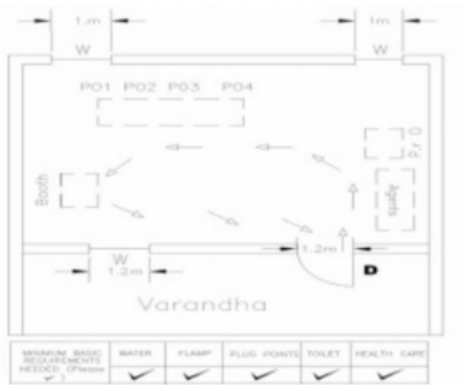

Google Map View

Polling Station Building Front View

Polling Station Front View

Cad View

Key MAP View

<p>1</p> <p>பெயர் : சண்முகப்பிரியா தந்தை பெயர்: முத்துக்காமாட்சி வீட்டு எண் : 8 வயது : 31 பாலினம் : பெண்</p> <p>UBU0659136</p> <p>Photo is available</p>	<p># 2</p> <p>பெயர் : சரண்யா மு தந்தை பெயர்: முத்துக்காமாட்சி வீட்டு எண் : 8 வயது : 31 பாலினம் : பெண்</p> <p>UBU0659144</p> <p>Photo is available</p>	<p>3</p> <p>பெயர் : ரவிசுமார் தந்தை பெயர்: கணேசன் வீட்டு எண் : 8/1 வயது : 56 பாலினம் : ஆண்</p> <p>KFD7054034</p> <p>Photo is available</p>
<p>4</p> <p>பெயர் : ஞானலட்சுமி கணவர் பெயர்: ரவிக்குமார் வீட்டு எண் : 8/1 வயது : 55 பாலினம் : பெண்</p> <p>KFD7054026</p> <p>Photo is available</p>	<p>5</p> <p>பெயர் : முருகேசன் தந்தை பெயர்: சுப்பையா வீட்டு எண் : 14 வயது : 71 பாலினம் : ஆண்</p> <p>UBU0658971</p> <p>Photo is available</p>	<p>6</p> <p>பெயர் : ஞானமணி கணவர் பெயர்: முருகேசன் வீட்டு எண் : 14 வயது : 64 பாலினம் : பெண்</p> <p>UBU0658989</p> <p>Photo is available</p>
<p>7</p> <p>பெயர் : கணேஷ்பாண்டி தந்தை பெயர்: முருகேசன் வீட்டு எண் : 14 வயது : 38 பாலினம் : ஆண்</p> <p>UBU0658997</p> <p>Photo is available</p>		