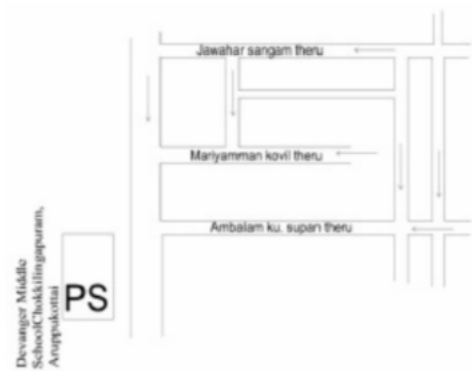

Key MAP View