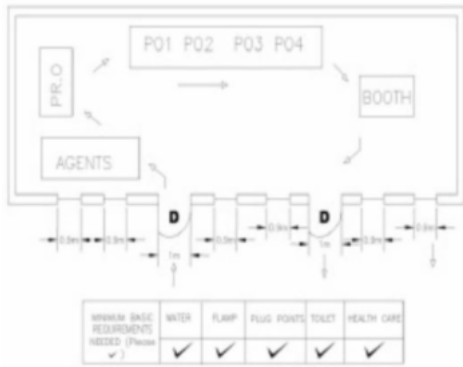

Google Map View

Polling Station Building Front View

Polling Station Front View

Cad View

Key MAP View

சட்டமன்றத் தொகுதியின் எண் மற்றும் பெயர் : 207-அருப்புக்கோட்டை பிரிவு எண் மற்றும் பெயர் 1-அருப்புக்கோட்டை (ந), வார்டு 10 கரும்புலி வீரப்பன் தெரு