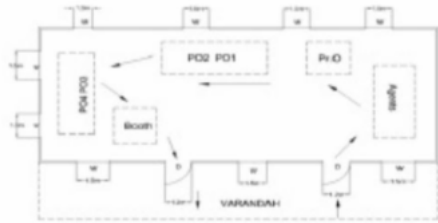

4. வாக்காளர்களின் எண்ணிக்கை

தொடங்கும் வரிசை எண்	முடியும் வரிசை எண்.	நிகர வாக்காளர்களின் எண்ணிக்கை			
		ஆண்	பெண்	மூன்றாம் பாலினம்	மொத்தம்
1	840	408	420	0	828

கையொப்பம்

Nazri Naksha

Google Map View

Polling Station Building Front View

Polling Station Front View

Cad View

Key MAP View

சட்டமன்றத் தொகுதியின் எண் மற்றும் பெயர் : 207-அருப்புக்கோட்டை
பிரிவு எண் மற்றும் பெயர் 1-அருப்புக்கோட்டை (ந), வார்டு 16சிங்காரதோப்பு 2வது தெரு

பாகம் எண் : 83