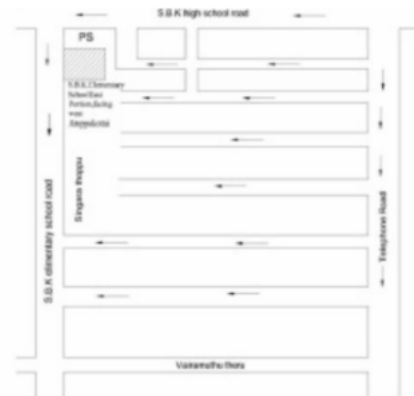

4. வாக்காளர்களின் எண்ணிக்கை

தொடங்கும் வரிசை எண்	முடியும் வரிசை எண்.	நிகர வாக்காளர்களின் எண்ணிக்கை			
		ஆண்	பெண்	மூன்றாம் பாலினம்	மொத்தம்
1	840	408	420	0	828

கையொப்பம்

Nazri Naksha

Google Map View

Polling Station Building Front View

Polling Station Front View

Cad View

Key MAP View

சட்டமன்றத் தொகுதியின் எண் மற்றும் பெயர் : 207-அருப்புக்கோட்டை
பிரிவு எண் மற்றும் பெயர் 1-அருப்புக்கோட்டை (ந), வார்டு 16சிங்காரதோப்பு 2வது தெரு

பாகம் எண் : 83