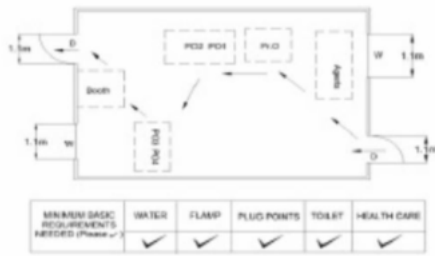

Google Map View

Polling Station Building Front View

Polling Station Front View

Cad View

Key MAP View

சட்டமன்றத் தொகுதியின் எண் மற்றும் பெயரும் மற்றும் 207-அருப்புக்கோட்டை பிரிவு எண் மற்றும் பெயர் 1-அருப்புக்கோட்டை (ந), வார்டு 21 பாம்பலம்மன்கோவில்தெரு