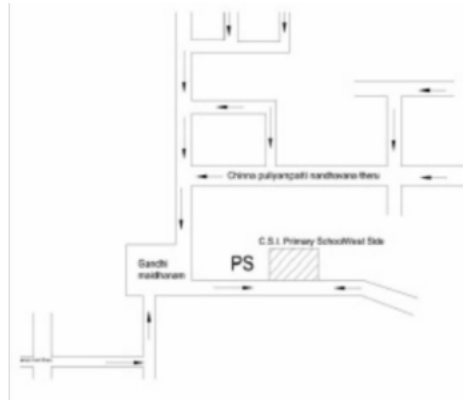

Google Map View

Polling Station Building Front View

Polling Station Front View

Cad View

Key MAP View

சட்டமன்றத் தொகுதியின் எண் மற்றும் பெயரும் மற்றும் 207-அருப்புக்கோட்டை பிரிவு எண் மற்றும் பெயர் 1-அருப்புக்கோட்டை (ந), வார்டு 21 பாம்பலம்மன்கோவில்தெரு