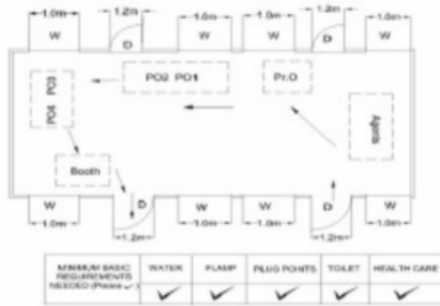

Google Map View

Polling Station Building Front View

Polling Station Front View

Cad View

Key MAP View

சட்டமன்றத் தொகுதியின் எண் மற்றும் பெயர் : 207-அருப்புக்கோட்டை பிரிவு எண் மற்றும் பெயர் 1-அருப்புக்கோட்டை (ந), வார்டு5 மணிநகரம் தெரு