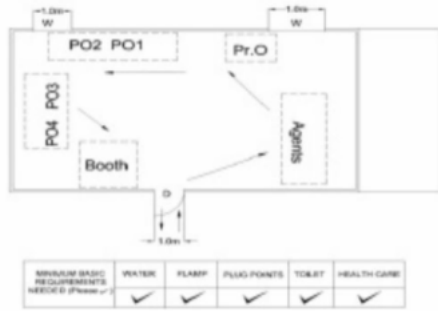

Google Map View

Polling Station Building Front View

Polling Station Front View

Cad View

Key MAP View

சட்டமன்றத் தொகுதியின் எண் மற்றும் பெயர் : 207-அருப்புக்கோட்டை பிரிவு எண் மற்றும் பெயர் 1-அருப்புக்கோட்டை (ந), வார்டு2நாரணப்பர் தெரு