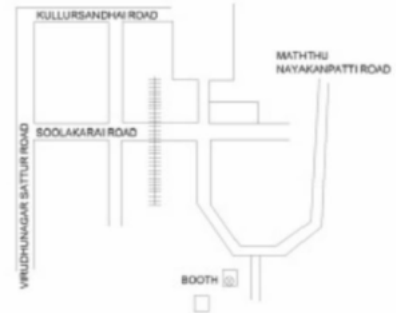

3. வாக்குச் சாவடியின் விவரங்கள்

வாக்குச் சாவடியின் எண் மற்றும் பெயர் : 9 - ஊராட்சி ஒன்றிய ஆரம்பப்பள்ளி, தென்கிழக்கு கட்டிடம் கிழக்கு பகுதி, சூலக்கரை -626003	வாக்குச் சாவடியின் வகைப்பாடு (ஆண்/பெண்/பொது)	பொது
வாக்குச் சாவடியின் முகவரி : ஊராட்சி ஒன்றிய ஆரம்பப்பள்ளி, தென்கிழக்கு கட்டிடம் கிழக்கு பகுதி, சூலக்கரை -626003	துணை வாக்குச் சாவடிகளின் எண்ணிக்கை :	0

Polling Station Front View

Cad View

Key MAP View

சட்டமன்றத் தொகுதியின் எண் மற்றும் பெயர் : 207-அருப்புக்கோட்டை பிரிவு எண் மற்றும் பெயர் 1-சூலக்கரை (வ.கி), சூலக்கரை (ஊ), வார்டு எண்4, சூலக்கரை மேடு

பாகம் எண் : 9