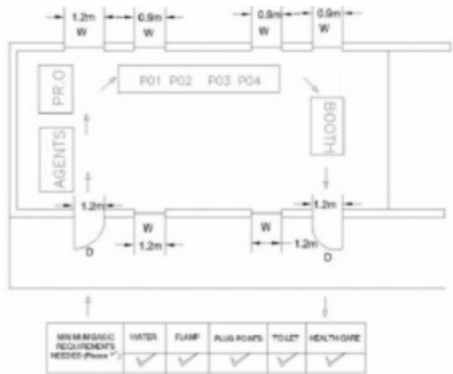

4. வாக்காளர்களின் எண்ணிக்கை

தொடங்கும் வரிசை எண்	முடியும் வரிசை எண்.	நிகர வாக்காளர்களின் எண்ணிக்கை			
		ஆண்	பெண்	மூன்றாம் பாலினம்	மொத்தம்
1	1068	519	546	0	1065

கையொப்பம்

Nazri Naksha

Google Map View

Polling Station Building Front View

Polling Station Front View

Cad View

Key MAP View

சட்டமன்றத் தொகுதியின் எண் மற்றும் பெயர் : 207-அருப்புக்கோட்டை பிரிவு எண் மற்றும் பெயர் 1-சூலக்கரை (வ.கி), சூலக்கரை (ஊ), வார்டு எண்4, சூலக்கரை மேடு

பாகம் எண் : 9