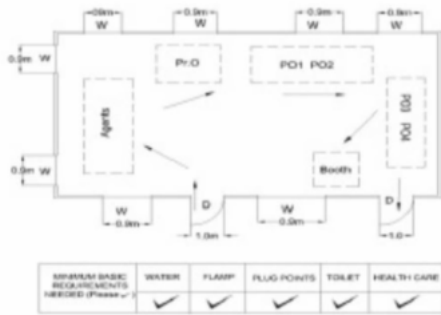

Cad View

Key MAP View