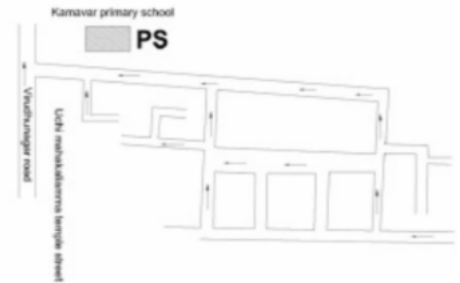

Google Map View

Polling Station Building Front View

Polling Station Front View

Cad View

Key MAP View

சட்டமன்றத் தொகுதியின் எண் மற்றும் பெயர் : 207-அருப்புக்கோட்டை
பிரிவு எண் மற்றும் பெயர் 1-அருப்புக்கோட்டை (ந), வார்டு1 ரெங்கப்ப நாயக்கர் தெரு