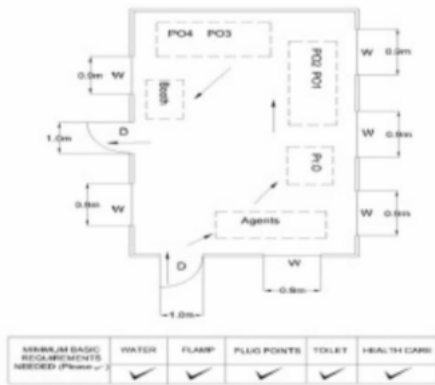

Google Map View

Polling Station Building Front View

Polling Station Front View

Cad View

Key MAP View

சட்டமன்றத் தொகுதியின் எண் மற்றும் பெயர் : 207-அருப்புக்கோட்டை
பிரிவு எண் மற்றும் பெயர் 1-அருப்புக்கோட்டை (ந), வார்டு1 ரெங்கப்ப நாயக்கர் தெரு