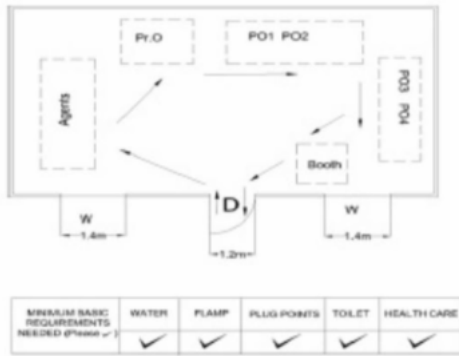

Google Map View

Polling Station Building Front View

Polling Station Front View

Cad View

Key MAP View

1 பெயர் : கஸ்தூரி கணவர் பெயர்: பாலசுப்பிரமணியன் வீட்டு எண் : 1 வயது : 65 பாலினம் : பெண் Photo is available	UBU0250266	2 பெயர் : ஜெயஜோதி தந்தை பெயர்: தங்கப்பாண்டியன் வீட்டு எண் : 1 வயது : 29 பாலினம் : பெண் Photo is available	UBU0864611	3 பெயர் : மாதவன் தந்தை பெயர்: கணேசன் வீட்டு எண் : 2 வயது : 21 பாலினம் : ஆண் Photo is available	UBU1954692
4 பெயர் : சுப்புத்தாய் கணவர் பெயர்: சுப்பையா வீட்டு எண் : 3 வயது : 71 பாலினம் : பெண் Photo is available	DLK1230747	5 பெயர் : தமிழ்ச்செல்வி தந்தை பெயர்: திருநாவுகரசு வீட்டு எண் : 4 வயது : 34 பாலினம் : பெண் Photo is available	UBU0377499	6 பெயர் : நாகராஜன் தந்தை பெயர்: தியாகராஜன் வீட்டு எண் : 5 வயது : 62 பாலினம் : ஆண் Photo is available	DLK2587566
7 பெயர் : சுந்தராணந்தவள்ளி கணவர் பெயர்: நாகராஜன் வீட்டு எண் : 5 வயது : 52 பாலினம் : பெண் Photo is available	DLK5235759	8 பெயர் : பாண்டியராஜன் தந்தை பெயர்: சுப்பிரமணியன் வீட்டு எண் : 5 வயது : 50 பாலினம் : ஆண் Photo is available	DLK1229095	9 பெயர் : மகேஸ்வரி கணவர் பெயர்: பாண்டியராஜன் வீட்டு எண் : 5 வயது : 40 பாலினம் : பெண் Photo is available	UBU0377507
10 பெயர் : கிருஷ்ண மூர்த்தி தந்தை பெயர்: நாகராஜன் வீட்டு எண் : 5 வயது : 29 பாலினம் : ஆண் Photo is available	UBU0866517	11 பெயர் : சந்திரசேகரன் தந்தை பெயர்: சண்முகப் பெருமாள் வீட்டு எண் : 6-17 வயது : 59 பாலினம் : ஆண் Photo is available	UBU1725159	12 பெயர் : சண்முக சேகர் தந்தை பெயர்: சந்திரசேகரன் வீட்டு எண் : 6/17 வயது : 21 பாலினம் : ஆண் Photo is available	UBU2012946
13 பெயர் : ஜெயலட்சுமி கணவர் பெயர்: மணிவண்ணன் வீட்டு எண் : 7 வயது : 80 பாலினம் : பெண் Photo is available	DLK1228709	14 பெயர் : கந்தசாமி தந்தை பெயர்: சுப்பிரமணியன் வீட்டு எண் : 7 வயது : 68 பாலினம் : ஆண் Photo is available	UBU1406131	15 பெயர் : செல்வநாயகம் தந்தை பெயர்: நமசிவாயம் வீட்டு எண் : 7 வயது : 52 பாலினம் : ஆண் Photo is available	UBU1407485
16 பெயர் : ஆனந்தச்செல்வி தந்தை பெயர்: ஆறுமுகம் வீட்டு எண் : 7 வயது : 51 பாலினம் : பெண் Photo is available	UBU1406024	17 பெயர் : சுப்பிரமணியன் தந்தை பெயர்: கந்தசாமி வீட்டு எண் : 7 வயது : 38 பாலினம் : ஆண் Photo is available	UBU0377929	18 பெயர் : ஆதியந்தபிரபு தந்தை பெயர்: தங்கப்பாண்டியன் வீட்டு எண் : 7 வயது : 26 பாலினம் : ஆண் Photo is available	UBU1744911
19 பெயர் : அமரேஸ்வரன் தந்தை பெயர்: தங்கப்பாண்டியன் வீட்டு எண் : 7 வயது : 24 பாலினம் : ஆண் Photo is available	UBU1744952	20 பெயர் : சண்முகானந்தன் தந்தை பெயர்: சுந்தரம் வீட்டு எண் : 9 வயது : 79 பாலினம் : ஆண் Photo is available	DLK2829034	21 பெயர் : பாலசந்திரன் தந்தை பெயர்: சண்முகானந்தன் வீட்டு எண் : 9 வயது : 45 பாலினம் : ஆண் Photo is available	DLK2828994
22 பெயர் : குருமணி கணவர் பெயர்: பாலசந்திரன் வீட்டு எண் : 9 வயது : 39 பாலினம் : பெண் Photo is available	DLK5444724	23 பெயர் : கருணாநிதி தந்தை பெயர்: நாராயணன் வீட்டு எண் : 10 வயது : 64 பாலினம் : ஆண் Photo is available	UBU1406149	24 பெயர் : ராஜேஸ்வரி கணவர் பெயர்: கருணாநிதி வீட்டு எண் : 10 வயது : 62 பாலினம் : பெண் Photo is available	DLK1232156
25 பெயர் : நரேந்திரன் தந்தை பெயர்: கருணாநிதி வீட்டு எண் : 10 வயது : 33 பாலினம் : ஆண் Photo is available	UBU0577833	26 பெயர் : நந்தகுமார் தந்தை பெயர்: கருணாநிதி வீட்டு எண் : 10 வயது : 28 பாலினம் : ஆண் Photo is available	UBU1087113	27 பெயர் : அர்ச்சனா கணவர் பெயர்: வேல்முருகன் வீட்டு எண் : 10-3 வயது : 30 பாலினம் : பெண் Photo is available	UBU1041557
28 பெயர் : சங்கரேஸ்வரி தந்தை பெயர்: கருப்பசாமி வீட்டு எண் : 12 வயது : 27 பாலினம் : பெண் Photo is available	UBU1041615	29 பெயர் : கோதைநாச்சியார் கணவர் பெயர்: கந்தசாமி வீட்டு எண் : 14 வயது : 58 பாலினம் : பெண் Photo is available	DLK1229475	30 பெயர் : லட்சுமி கணவர் பெயர்: சோமசுந்தர பிரகாசம் வீட்டு எண் : 15 வயது : 70 பாலினம் : பெண் Photo is available	DLK1229483