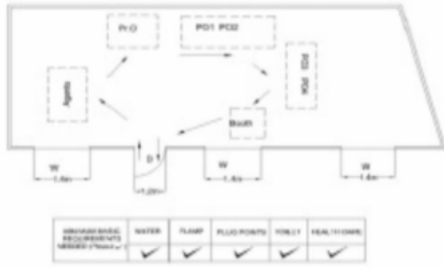

Google Map View

Polling Station Building Front View

Polling Station Front View

Cad View

Key MAP View

சட்டமன்றத் தொகுதியின் எண் மற்றும் பெயர் : 207-அருப்புக்கோட்டை பிரிவு எண் மற்றும் பெயர் 1-அருப்புக்கோட்டை (ந), வார்டு 24 ரஸ்தா தெரு