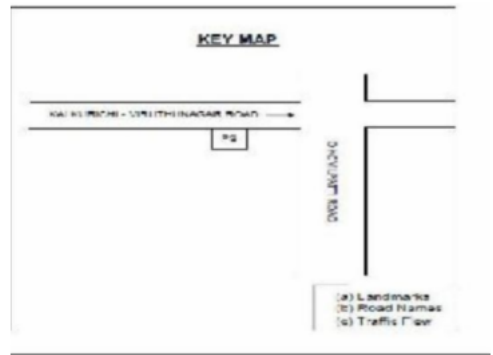

Google Map View

Polling Station Building Front View

ELEVATION

Polling Station Front View

ELEVATION

Cad View

Key MAP View

சட்டமன்றத் தொகுதியின் எண் மற்றும் பெயர் : 208-திருச்சுழி பிரிவு எண் மற்றும் பெயர் 1-மல்லாங்கிணர் (சி.நி.ஊ) , பலவேசக்காரன் தெரு