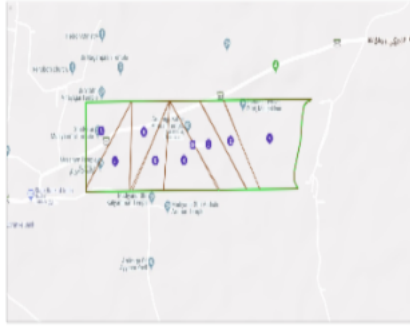

Nazri Naksha