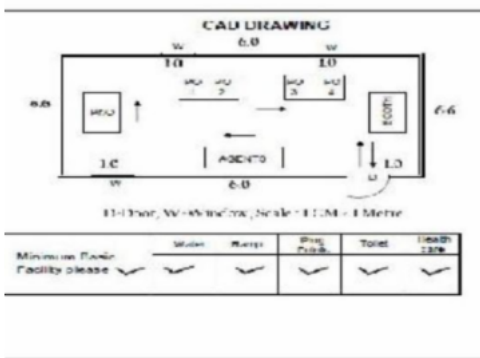

Google Map View

Polling Station Building Front View

ELEVATION

Polling Station Front View

ELEVATION

Cad View

Key MAP View

சட்டமன்றத் தொகுதியின் எண் மற்றும் பெயர் : 208-திருச்சுழி பிரிவு எண் மற்றும் பெயர் 1-மல்லாங்கிணர் (சி.நி.ஊ) , பலவேசக்காரன் தெரு