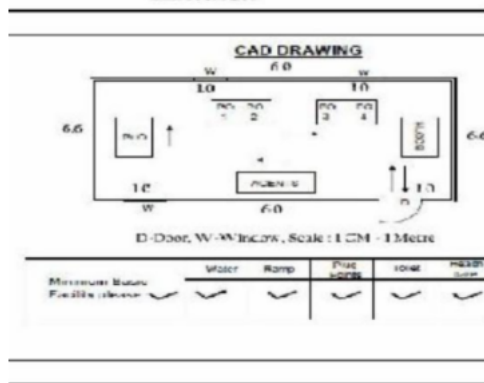

Google Map View

Polling Station Building Front View

ELEVATION

Polling Station Front View

ELEVATION

Cad View

Key MAP View

1 பெயர் : பிந்து சிவகாமி தந்தை பெயர்: மாசானம் வீட்டு எண் : 1- வயது : 38 பாலினம் : பெண் Photo is available	WAO0401208	2 பெயர் : முனியம்மாள் கணவர் பெயர்: குருசாமி வீட்டு எண் : 2 வயது : 65 பாலினம் : பெண் Photo is available	HYX2168532	3 பெயர் : குருசாமி தந்தை பெயர்: ஞானமுத்து வீட்டு எண் : 2 வயது : 61 பாலினம் : ஆண் Photo is available	HYX2168524
4 பெயர் : ஞானவேல் தந்தை பெயர்: குருசாமி வீட்டு எண் : 2 வயது : 34 பாலினம் : ஆண் Photo is available	WAO0469593	5 பெயர் : வெற்றிவேல் தந்தை பெயர்: குருசாமி வீட்டு எண் : 2 வயது : 27 பாலினம் : ஆண் Photo is available	WAO0974998	6 பெயர் : புஷ்பம் கணவர் பெயர்: சாமுவேல் தேவதாஸ் வீட்டு எண் : 3 வயது : 76 பாலினம் : பெண் Photo is available	WAO1214899
7 பெயர் : மனோராஞ்சிதம் தந்தை பெயர்: சாமுவேல் தேவதாஸ் வீட்டு எண் : 3 வயது : 47 பாலினம் : பெண் Photo is available	HYX2167831	8 பெயர் : ஸ்டெல்லா தந்தை பெயர்: ராஜமாணிக்கம் வீட்டு எண் : 3 வயது : 35 பாலினம் : பெண் Photo is available	WAO0275537	9 பெயர் : மீனாட்சி கணவர் பெயர்: பாலமுருகன் வீட்டு எண் : 3/262 வயது : 30 பாலினம் : பெண் Photo is available	WAO1691872
10 பெயர் : இம்மானுவேல் தந்தை பெயர்: சாமுவேல் தேவதாஸ் வீட்டு எண் : 4 வயது : 38 பாலினம் : ஆண் Photo is available	HYX2802106	11 பெயர் : முருகேஸ்வரி தந்தை பெயர்: வைத்தியநாதன் வீட்டு எண் : 4A வயது : 26 பாலினம் : பெண் Photo is available	WAO1673243	12 பெயர் : இம்மானுவேல் தந்தை பெயர்: சாலமோன் வீட்டு எண் : 6 வயது : 55 பாலினம் : ஆண் Photo is available	WAO1214915
13 பெயர் : பொன்செல்வி கணவர் பெயர்: இம்மானுவேல் வீட்டு எண் : 6 வயது : 53 பாலினம் : பெண் Photo is available	HYX2168649	14 பெயர் : கிரேஸ் தந்தை பெயர்: சாலமோன் வீட்டு எண் : 6 வயது : 51 பாலினம் : பெண் Photo is available	WAO1214923	15 பெயர் : மோபியா பிரின்ஸ் தந்தை பெயர்: இம்மானுவேல் வீட்டு எண் : 6/18 வயது : 26 பாலினம் : பெண் Photo is available	WAO1007467
16 பெயர் : சாமுவேல் ஜேம்ஸ் தந்தை பெயர்: தங்கையா வீட்டு எண் : 7 வயது : 59 பாலினம் : ஆண் Photo is available	WAO1214931	17 பெயர் : மேரிசமாதானம் கணவர் பெயர்: சாமுவேல் ஜேம்ஸ் வீட்டு எண் : 7 வயது : 55 பாலினம் : பெண் Photo is available	WAO1214949	18 பெயர் : ரெஜினா சாந்தகுமாரி தந்தை பெயர்: சாமுவேல் ஜேம்ஸ் வீட்டு எண் : 7 வயது : 29 பாலினம் : பெண் Photo is available	WAO0780130
19 பெயர் : பாண்டீஸ்வரி தந்தை பெயர்: கருப்பசாமி வீட்டு எண் : 8 வயது : 20 பாலினம் : பெண் Photo is available	WAO1983725	20 பெயர் : கணேசுக்குமார் தந்தை பெயர்: திலகர் வீட்டு எண் : 9 வயது : 38 பாலினம் : ஆண் Photo is available	WAO0032854	21 பெயர் : முத்துமாரி கணவர் பெயர்: பால்பாண்டி வீட்டு எண் : 10 வயது : 41 பாலினம் : பெண் Photo is available	WAO1768050
22 பெயர் : மணி தந்தை பெயர்: கணபதி வீட்டு எண் : 10-2 வயது : 55 பாலினம் : ஆண் Photo is available	HYX3362126	23 பெயர் : முருகேஸ்வரி கணவர் பெயர்: மணி வீட்டு எண் : 10-2 வயது : 53 பாலினம் : பெண் Photo is available	HYX3362118	24 பெயர் : மணி தந்தை பெயர்: பெரியசாமி வீட்டு எண் : 11 வயது : 76 பாலினம் : ஆண் Photo is available	WAO1214956
25 பெயர் : சரஸ்வதி கணவர் பெயர்: மணி வீட்டு எண் : 11 வயது : 67 பாலினம் : பெண் Photo is available	WAO1214964	26 பெயர் : மாரியப்பன் தந்தை பெயர்: பெரியசாமி வீட்டு எண் : 11-3-8 வயது : 63 பாலினம் : ஆண் Photo is available	WAO0121178	27 பெயர் : இந்திரா கணவர் பெயர்: மாரியப்பன் வீட்டு எண் : 11-3-8 வயது : 60 பாலினம் : பெண் Photo is available	WAO0121186
28 பெயர் : மாசானம் சரவணன் தந்தை பெயர்: மாரியப்பன் வீட்டு எண் : 11-3-8 வயது : 36 பாலினம் : ஆண் Photo is available	WAO0121160	29 பெயர் : பெளர்னேஷ்வரி தந்தை பெயர்: மாரியப்பன் வீட்டு எண் : 11-3-8 வயது : 35 பாலினம் : பெண் Photo is available	WAO0401174	30 பெயர் : ஆனந்த ராஜா ஆசிரவாதம் தந்தை பெயர்: ஆசிரவாதம் செல்லதுரை வீட்டு எண் : 11-3/14அ வயது : 24 பாலினம் : ஆண் Photo is available	WAO1647437