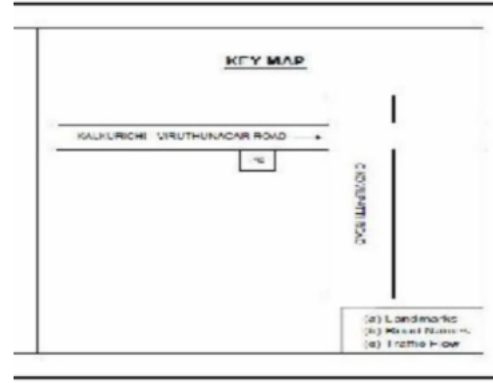

Google Map View

Polling Station Building Front View

ELEVATION

Polling Station Front View

ELEVATION

Cad View

Key MAP View

1 பெயர் : பிந்து சிவகாமி தந்தை பெயர்: மாசானம் வீட்டு எண் : 1- வயது : 38 பாலினம் : பெண் Photo is available	WAO0401208	2 பெயர் : முனியம்மாள் கணவர் பெயர்: குருசாமி வீட்டு எண் : 2 வயது : 65 பாலினம் : பெண் Photo is available	HYX2168532	3 பெயர் : குருசாமி தந்தை பெயர்: ஞானமுத்து வீட்டு எண் : 2 வயது : 61 பாலினம் : ஆண் Photo is available	HYX2168524
4 பெயர் : ஞானவேல் தந்தை பெயர்: குருசாமி வீட்டு எண் : 2 வயது : 34 பாலினம் : ஆண் Photo is available	WAO0469593	5 பெயர் : வெற்றிவேல் தந்தை பெயர்: குருசாமி வீட்டு எண் : 2 வயது : 27 பாலினம் : ஆண் Photo is available	WAO0974998	6 பெயர் : புஷ்பம் கணவர் பெயர்: சாமுவேல் தேவதாஸ் வீட்டு எண் : 3 வயது : 76 பாலினம் : பெண் Photo is available	WAO1214899
7 பெயர் : மனோராஞ்சிதம் தந்தை பெயர்: சாமுவேல் தேவதாஸ் வீட்டு எண் : 3 வயது : 47 பாலினம் : பெண் Photo is available	HYX2167831	8 பெயர் : ஸ்டெல்லா தந்தை பெயர்: ராஜமாணிக்கம் வீட்டு எண் : 3 வயது : 35 பாலினம் : பெண் Photo is available	WAO0275537	9 பெயர் : மீனாட்சி கணவர் பெயர்: பாலமுருகன் வீட்டு எண் : 3/262 வயது : 30 பாலினம் : பெண் Photo is available	WAO1691872
10 பெயர் : இம்மானுவேல் தந்தை பெயர்: சாமுவேல் தேவதாஸ் வீட்டு எண் : 4 வயது : 38 பாலினம் : ஆண் Photo is available	HYX2802106	11 பெயர் : முருகேஸ்வரி தந்தை பெயர்: வைத்தியநாதன் வீட்டு எண் : 4A வயது : 26 பாலினம் : பெண் Photo is available	WAO1673243	12 பெயர் : இம்மானுவேல் தந்தை பெயர்: சாலமோன் வீட்டு எண் : 6 வயது : 55 பாலினம் : ஆண் Photo is available	WAO1214915
13 பெயர் : பொன்செல்வி கணவர் பெயர்: இம்மானுவேல் வீட்டு எண் : 6 வயது : 53 பாலினம் : பெண் Photo is available	HYX2168649	14 பெயர் : கிரேஸ் தந்தை பெயர்: சாலமோன் வீட்டு எண் : 6 வயது : 51 பாலினம் : பெண் Photo is available	WAO1214923	15 பெயர் : மோபியா பிரின்ஸ் தந்தை பெயர்: இம்மானுவேல் வீட்டு எண் : 6/18 வயது : 26 பாலினம் : பெண் Photo is available	WAO1007467
16 பெயர் : சாமுவேல் ஜேம்ஸ் தந்தை பெயர்: தங்கையா வீட்டு எண் : 7 வயது : 59 பாலினம் : ஆண் Photo is available	WAO1214931	17 பெயர் : மேரிசமாதானம் கணவர் பெயர்: சாமுவேல் ஜேம்ஸ் வீட்டு எண் : 7 வயது : 55 பாலினம் : பெண் Photo is available	WAO1214949	18 பெயர் : ரெஜினா சாந்தகுமாரி தந்தை பெயர்: சாமுவேல் ஜேம்ஸ் வீட்டு எண் : 7 வயது : 29 பாலினம் : பெண் Photo is available	WAO0780130
19 பெயர் : பாண்டீஸ்வரி தந்தை பெயர்: கருப்பசாமி வீட்டு எண் : 8 வயது : 20 பாலினம் : பெண் Photo is available	WAO1983725	20 பெயர் : கணேசுக்குமார் தந்தை பெயர்: திலகர் வீட்டு எண் : 9 வயது : 38 பாலினம் : ஆண் Photo is available	WAO0032854	21 பெயர் : முத்துமாரி கணவர் பெயர்: பால்பாண்டி வீட்டு எண் : 10 வயது : 41 பாலினம் : பெண் Photo is available	WAO1768050
22 பெயர் : மணி தந்தை பெயர்: கணபதி வீட்டு எண் : 10-2 வயது : 55 பாலினம் : ஆண் Photo is available	HYX3362126	23 பெயர் : முருகேஸ்வரி கணவர் பெயர்: மணி வீட்டு எண் : 10-2 வயது : 53 பாலினம் : பெண் Photo is available	HYX3362118	24 பெயர் : மணி தந்தை பெயர்: பெரியசாமி வீட்டு எண் : 11 வயது : 76 பாலினம் : ஆண் Photo is available	WAO1214956
25 பெயர் : சரஸ்வதி கணவர் பெயர்: மணி வீட்டு எண் : 11 வயது : 67 பாலினம் : பெண் Photo is available	WAO1214964	26 பெயர் : மாரியப்பன் தந்தை பெயர்: பெரியசாமி வீட்டு எண் : 11-3-8 வயது : 63 பாலினம் : ஆண் Photo is available	WAO0121178	27 பெயர் : இந்திரா கணவர் பெயர்: மாரியப்பன் வீட்டு எண் : 11-3-8 வயது : 60 பாலினம் : பெண் Photo is available	WAO0121186
28 பெயர் : மாசானம் சரவணன் தந்தை பெயர்: மாரியப்பன் வீட்டு எண் : 11-3-8 வயது : 36 பாலினம் : ஆண் Photo is available	WAO0121160	29 பெயர் : பெளர்னேஷ்வரி தந்தை பெயர்: மாரியப்பன் வீட்டு எண் : 11-3-8 வயது : 35 பாலினம் : பெண் Photo is available	WAO0401174	30 பெயர் : ஆனந்த ராஜா ஆசிரவாதம் தந்தை பெயர்: ஆசிரவாதம் செல்லதுரை வீட்டு எண் : 11-3/14அ வயது : 24 பாலினம் : ஆண் Photo is available	WAO1647437