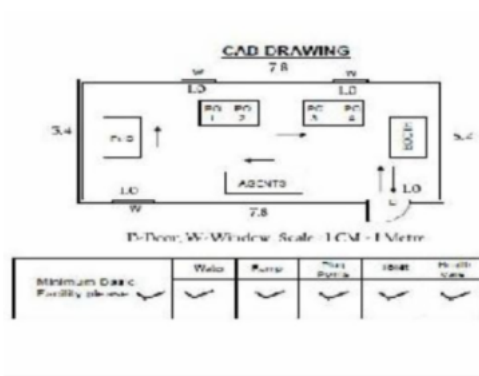

Google Map View

Polling Station Building Front View

ELEVATION

Polling Station Front View

ELEVATION

Cad View

Key MAP View

1 பெயர் : மகேந்திரபாபு தந்தை பெயர்: குணசேகர் வீட்டு எண் : 1 வயது : 50 பாலினம் : ஆண்	WAO1224161 Photo is available	2 பெயர் : முனியம்மாள் கணவர் பெயர்: பிச்சைக்கனி வீட்டு எண் : 1 வயது : 29 பாலினம் : பெண்	WAO1751882 Photo is available	3 பெயர் : மாயகிருஷ்ணன் தந்தை பெயர்: பெருமாள் வீட்டு எண் : 1-29A வயது : 48 பாலினம் : ஆண்	HYX3717642 Photo is available
4 பெயர் : மாரிச்செல்வி கணவர் பெயர்: மாயகிருஷ்ணன் வீட்டு எண் : 1-29A வயது : 42 பாலினம் : பெண்	HYX3717667 Photo is available	5 பெயர் : தங்கம்மாள் கணவர் பெயர்: குருசாமி நாடார் வீட்டு எண் : 2 வயது : 81 பாலினம் : பெண்	WAO1224179 Photo is available	6 பெயர் : முருகேசன் தந்தை பெயர்: குருசாமி வீட்டு எண் : 2 வயது : 60 பாலினம் : ஆண்	WAO1224187 Photo is available
# 7 பெயர் : பிரின்ஸ் கிருபா ஆ தந்தை பெயர்: ஆசிர்வாதம் வீட்டு எண் : 2-10 வயது : 32 பாலினம் : ஆண்	WAO0602912 Photo is available	8 பெயர் : ஜெனிபரீவாஞ்சுவின் தந்தை பெயர்: குணசேரன் வீட்டு எண் : 2-10/9-2-10 வயது : 29 பாலினம் : பெண்	WFL0870253 Photo is available	9 பெயர் : செந்தில்குமார் தந்தை பெயர்: செல்லப்பாண்டி வீட்டு எண் : 3/8A வயது : 24 பாலினம் : ஆண்	WAO1775568 Photo is available
10 பெயர் : பவித்ரா தந்தை பெயர்: முருகேசன் வீட்டு எண் : 4-1-4B வயது : 29 பாலினம் : பெண்	WAO0739912 Photo is available	11 பெயர் : ரவீந்திரன் தந்தை பெயர்: ருக்குமணி வீட்டு எண் : 4-1-7 வயது : 34 பாலினம் : ஆண்	WAO0296012 Photo is available	12 பெயர் : வில்லசன்ராஜ் தந்தை பெயர்: கர்த்தர் ராஜா வீட்டு எண் : 4/2/11 வயது : 26 பாலினம் : ஆண்	WAO1674282 Photo is available
13 பெயர் : சங்கையா தந்தை பெயர்: முத்தையா வீட்டு எண் : 4-3-19 வயது : 66 பாலினம் : ஆண்	WAO0296343 Photo is available	14 பெயர் : ஜெயலட்சுமி கணவர் பெயர்: சங்கையா வீட்டு எண் : 4-3-19 வயது : 60 பாலினம் : பெண்	WAO0296350 Photo is available	15 பெயர் : வைரவன் தந்தை பெயர்: சங்கையா வீட்டு எண் : 4-3-19 வயது : 41 பாலினம் : ஆண்	WAO0296368 Photo is available
16 பெயர் : மணிசாவித்திரி கணவர் பெயர்: வைரவன் வீட்டு எண் : 4-3-19 வயது : 38 பாலினம் : பெண்	WAO0296335 Photo is available	17 பெயர் : பாலமுருகன் பெருமாள் தந்தை பெயர்: பாலமுருகன் வீட்டு எண் : 4/5 வயது : 24 பாலினம் : ஆண்	WAO1860626 Photo is available	18 பெயர் : பிரேமா தந்தை பெயர்: முனியாண்டி வீட்டு எண் : 4/5/7 வயது : 24 பாலினம் : பெண்	WAO1775543 Photo is available
19 பெயர் : கார்த்திக்ராஜ் தந்தை பெயர்: போஸ் வீட்டு எண் : 4-5-24 வயது : 28 பாலினம் : ஆண்	WAO1036193 Photo is available	S 20 பெயர் : பிரசாந்த் தந்தை பெயர்: முனியாண்டி வீட்டு எண் : 4/5/2 வயது : 28 பாலினம் : ஆண்	WAO1007590 Photo is available	21 பெயர் : முத்துவேல்முருகன் தந்தை பெயர்: பெரியமுனியாண்டி வீட்டு எண் : 4-5-38 வயது : 36 பாலினம் : ஆண்	HYX3717691 Photo is available
22 பெயர் : சின்னகருப்பு தந்தை பெயர்: பெரியகருப்பு வீட்டு எண் : 4-5-56 வயது : 50 பாலினம் : ஆண்	HYX3717709 Photo is available	23 பெயர் : முனீஸ்வரி கணவர் பெயர்: சேகர் வீட்டு எண் : 4-5-56 வயது : 41 பாலினம் : பெண்	HYX3730439 Photo is available	24 பெயர் : பெயரியசாமி தந்தை பெயர்: முத்து வீட்டு எண் : 4/5/3484 வயது : 59 பாலினம் : ஆண்	WAO1674548 Photo is available
25 பெயர் : ஜெயலட்சுமி தந்தை பெயர்: பெரியசாமி வீட்டு எண் : 4-5-3484 வயது : 31 பாலினம் : பெண்	WAO0555664 Photo is available	26 பெயர் : வேல்முருகன் தந்தை பெயர்: ஆறுமுகம் வீட்டு எண் : 4-7 வயது : 36 பாலினம் : ஆண்	HYX3717758 Photo is available	27 பெயர் : செந்தில்குமார் தந்தை பெயர்: ஆறுமுகம் வீட்டு எண் : 4-7-3421 வயது : 38 பாலினம் : ஆண்	HYX3717766 Photo is available
28 பெயர் : உஷா தந்தை பெயர்: செளந்திரபாண்டியன் வீட்டு எண் : 4-8-119A1 வயது : 36 பாலினம் : பெண்	HYX3717782 Photo is available	29 பெயர் : ராகவேந்திரன் தந்தை பெயர்: கருப்பசாமி வீட்டு எண் : 4/58 வயது : 24 பாலினம் : ஆண்	WAO1816156 Photo is available	30 பெயர் : இசக்கியப்பன் தந்தை பெயர்: நாராயணன் வீட்டு எண் : 5 வயது : 45 பாலினம் : ஆண்	WAO0955815 Photo is available