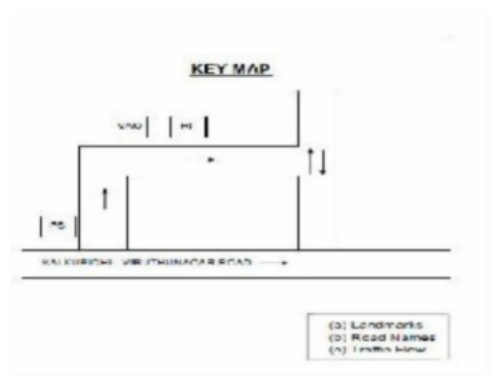

Google Map View

Polling Station Building Front View

ELEVATION

Polling Station Front View

ELEVATION

Cad View

Key MAP View

1 பெயர் : மகேந்திரபாபு தந்தை பெயர்: குணசேகர் வீட்டு எண் : 1 வயது : 50 பாலினம் : ஆண்	WAO1224161 Photo is available	2 பெயர் : முனியம்மாள் கணவர் பெயர்: பிச்சைக்கனி வீட்டு எண் : 1 வயது : 29 பாலினம் : பெண்	WAO1751882 Photo is available	3 பெயர் : மாயகிருஷ்ணன் தந்தை பெயர்: பெருமாள் வீட்டு எண் : 1-29A வயது : 48 பாலினம் : ஆண்	HYX3717642 Photo is available
4 பெயர் : மாரிச்செல்வி கணவர் பெயர்: மாயகிருஷ்ணன் வீட்டு எண் : 1-29A வயது : 42 பாலினம் : பெண்	HYX3717667 Photo is available	5 பெயர் : தங்கம்மாள் கணவர் பெயர்: குருசாமி நாடார் வீட்டு எண் : 2 வயது : 81 பாலினம் : பெண்	WAO1224179 Photo is available	6 பெயர் : முருகேசன் தந்தை பெயர்: குருசாமி வீட்டு எண் : 2 வயது : 60 பாலினம் : ஆண்	WAO1224187 Photo is available
# 7 பெயர் : பிரின்ஸ் கிருபா ஆ தந்தை பெயர்: ஆசிர்வாதம் வீட்டு எண் : 2-10 வயது : 32 பாலினம் : ஆண்	WAO0602912 Photo is available	8 பெயர் : ஜெனிபரீவாஞ்சுவின் தந்தை பெயர்: குணசேரன் வீட்டு எண் : 2-10/9-2-10 வயது : 29 பாலினம் : பெண்	WFL0870253 Photo is available	9 பெயர் : செந்தில்குமார் தந்தை பெயர்: செல்லப்பாண்டி வீட்டு எண் : 3/8A வயது : 24 பாலினம் : ஆண்	WAO1775568 Photo is available
10 பெயர் : பவித்ரா தந்தை பெயர்: முருகேசன் வீட்டு எண் : 4-1-4B வயது : 29 பாலினம் : பெண்	WAO0739912 Photo is available	11 பெயர் : ரவீந்திரன் தந்தை பெயர்: ருக்குமணி வீட்டு எண் : 4-1-7 வயது : 34 பாலினம் : ஆண்	WAO0296012 Photo is available	12 பெயர் : வில்லசன்ராஜ் தந்தை பெயர்: கர்த்தர் ராஜா வீட்டு எண் : 4/2/11 வயது : 26 பாலினம் : ஆண்	WAO1674282 Photo is available
13 பெயர் : சங்கையா தந்தை பெயர்: முத்தையா வீட்டு எண் : 4-3-19 வயது : 66 பாலினம் : ஆண்	WAO0296343 Photo is available	14 பெயர் : ஜெயலட்சுமி கணவர் பெயர்: சங்கையா வீட்டு எண் : 4-3-19 வயது : 60 பாலினம் : பெண்	WAO0296350 Photo is available	15 பெயர் : வைரவன் தந்தை பெயர்: சங்கையா வீட்டு எண் : 4-3-19 வயது : 41 பாலினம் : ஆண்	WAO0296368 Photo is available
16 பெயர் : மணிசாவித்திரி கணவர் பெயர்: வைரவன் வீட்டு எண் : 4-3-19 வயது : 38 பாலினம் : பெண்	WAO0296335 Photo is available	17 பெயர் : பாலமுருகன் பெருமாள் தந்தை பெயர்: பாலமுருகன் வீட்டு எண் : 4/5 வயது : 24 பாலினம் : ஆண்	WAO1860626 Photo is available	18 பெயர் : பிரேமா தந்தை பெயர்: முனியாண்டி வீட்டு எண் : 4/5/7 வயது : 24 பாலினம் : பெண்	WAO1775543 Photo is available
19 பெயர் : கார்த்திக்ராஜ் தந்தை பெயர்: போஸ் வீட்டு எண் : 4-5-24 வயது : 28 பாலினம் : ஆண்	WAO1036193 Photo is available	S 20 பெயர் : பிரசாந்த் தந்தை பெயர்: முனியாண்டி வீட்டு எண் : 4/5/2 வயது : 28 பாலினம் : ஆண்	WAO1007590 Photo is available	21 பெயர் : முத்துவேல்முருகன் தந்தை பெயர்: பெரியமுனியாண்டி வீட்டு எண் : 4-5-38 வயது : 36 பாலினம் : ஆண்	HYX3717691 Photo is available
22 பெயர் : சின்னகருப்பு தந்தை பெயர்: பெரியகருப்பு வீட்டு எண் : 4-5-56 வயது : 50 பாலினம் : ஆண்	HYX3717709 Photo is available	23 பெயர் : முனீஸ்வரி கணவர் பெயர்: சேகர் வீட்டு எண் : 4-5-56 வயது : 41 பாலினம் : பெண்	HYX3730439 Photo is available	24 பெயர் : பெயரியசாமி தந்தை பெயர்: முத்து வீட்டு எண் : 4/5/3484 வயது : 59 பாலினம் : ஆண்	WAO1674548 Photo is available
25 பெயர் : ஜெயலட்சுமி தந்தை பெயர்: பெரியசாமி வீட்டு எண் : 4-5-3484 வயது : 31 பாலினம் : பெண்	WAO0555664 Photo is available	26 பெயர் : வேல்முருகன் தந்தை பெயர்: ஆறுமுகம் வீட்டு எண் : 4-7 வயது : 36 பாலினம் : ஆண்	HYX3717758 Photo is available	27 பெயர் : செந்தில்குமார் தந்தை பெயர்: ஆறுமுகம் வீட்டு எண் : 4-7-3421 வயது : 38 பாலினம் : ஆண்	HYX3717766 Photo is available
28 பெயர் : உஷா தந்தை பெயர்: செளந்திரபாண்டியன் வீட்டு எண் : 4-8-119A1 வயது : 36 பாலினம் : பெண்	HYX3717782 Photo is available	29 பெயர் : ராகவேந்திரன் தந்தை பெயர்: கருப்பசாமி வீட்டு எண் : 4/58 வயது : 24 பாலினம் : ஆண்	WAO1816156 Photo is available	30 பெயர் : இசக்கியப்பன் தந்தை பெயர்: நாராயணன் வீட்டு எண் : 5 வயது : 45 பாலினம் : ஆண்	WAO0955815 Photo is available