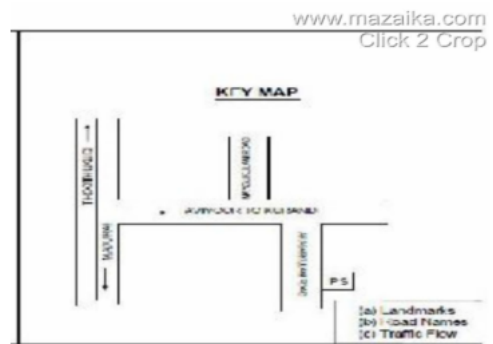

Date: 9/12/2015
Time: 7:54:16 AM