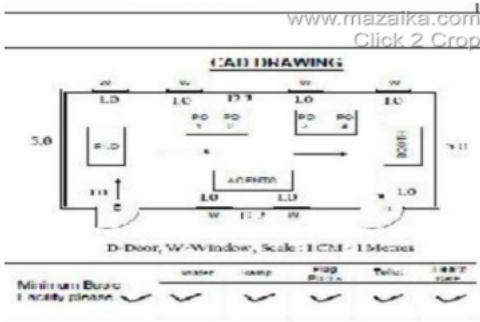

Polling Station Front View

Date: 9/12/2015
Time: 7:54:16 AM
ELEVATION

Date: 9/12/2015
Time: 7:54:16 AM
ELEVATION

Cad View

Key MAP View

Date: 9/12/2015
Time: 7:54:16 AM

Date: 9/12/2015
Time: 7:54:16 AM

1 பெயர் : பூமிநாதன் தந்தை பெயர்: குருசாமி வீட்டு எண் : 1 வயது : 49 பாலினம் : ஆண்	WAO0420992 Photo is available	2 பெயர் : ஈஸ்வரி கணவர் பெயர்: முத்து வீட்டு எண் : 1 வயது : 48 பாலினம் : பெண்	WAO0004747 Photo is available	3 பெயர் : ஜான்ஸிராணி கணவர் பெயர்: சேதுராமலிங்கம் வீட்டு எண் : 1 வயது : 42 பாலினம் : பெண்	WAO0003996 Photo is available
4 பெயர் : சரவணக்குமார் தந்தை பெயர்: மார்நாடு வீட்டு எண் : 1 வயது : 40 பாலினம் : ஆண்	WAO0613166 Photo is available	5 பெயர் : அன்னமயில் கணவர் பெயர்: ராமுரத்தி வீட்டு எண் : 1 வயது : 35 பாலினம் : பெண்	WAO0612903 Photo is available	6 பெயர் : சரஸ்வதி கணவர் பெயர்: சங்கரதேவன் -- வீட்டு எண் : 1 வயது : 34 பாலினம் : பெண்	WAO0613158 Photo is available
7 பெயர் : சிவனேஸ்வரி தந்தை பெயர்: சக்திவேல் வீட்டு எண் : 1 வயது : 31 பாலினம் : பெண்	WAO0612796 Photo is available	8 பெயர் : கருப்பசாமி ப தந்தை பெயர்: பஞ்சாட்சரம் வீட்டு எண் : 1/7 வயது : 23 பாலினம் : ஆண்	WAO1769801 Photo is available	9 பெயர் : கார்த்திகா தந்தை பெயர்: மகாலிங்கம் வீட்டு எண் : 1/13 வயது : 26 பாலினம் : பெண்	WAO0992446 Photo is available
10 பெயர் : சங்கிலி தந்தை பெயர்: கந்தசாமி வீட்டு எண் : 1-37 வயது : 64 பாலினம் : ஆண்	WAO0251405 Photo is available	11 பெயர் : பாலமுருகன் தந்தை பெயர்: நாகலிங்கம் வீட்டு எண் : 1/45 வயது : 26 பாலினம் : ஆண்	WAO1774082 Photo is available	12 பெயர் : சசிக் குமார் தந்தை பெயர்: தியாகராஜன் வீட்டு எண் : 1-62 வயது : 28 பாலினம் : ஆண்	WAO0806836 Photo is available
13 பெயர் : கார்த்திக்குமார் தந்தை பெயர்: கண்ணன் கண்ணன் வீட்டு எண் : 1/65 வயது : 25 பாலினம் : ஆண்	WAO0992461 Photo is available	14 பெயர் : உஷா க தந்தை பெயர்: கண்ணன் வீட்டு எண் : 1/65 வயது : 24 பாலினம் : பெண்	WAO1770015 Photo is available	15 பெயர் : கலைச்செல்வி கணவர் பெயர்: மணிகண்டன் வீட்டு எண் : 1-72 வயது : 36 பாலினம் : பெண்	WAO0420984 Photo is available
16 பெயர் : முத்துராஜன் தந்தை பெயர்: சண்முகநாதன் வீட்டு எண் : 1/84 வயது : 30 பாலினம் : ஆண்	WAO0992511 Photo is available	17 பெயர் : சாரதா கணவர் பெயர்: கார்மேகம் வீட்டு எண் : 1/93 வயது : 25 பாலினம் : பெண்	WAO0992545 Photo is available	18 பெயர் : மணிமேகலை கணவர் பெயர்: முத்துகிருஷ்ணன் வீட்டு எண் : 1-101 வயது : 43 பாலினம் : பெண்	WAO0003822 Photo is available
19 பெயர் : ஆறுமுகம் தந்தை பெயர்: முத்துகருப்பன் வீட்டு எண் : 1-101 வயது : 41 பாலினம் : ஆண்	WAO0003830 Photo is available	20 பெயர் : சுகன்யா தந்தை பெயர்: சக்திவேல் வீட்டு எண் : 1-102 வயது : 32 பாலினம் : பெண்	WAO0613034 Photo is available	21 பெயர் : கற்பூரவள்ளி கணவர் பெயர்: ராஜீவகாந்தி வீட்டு எண் : 1-131 வயது : 34 பாலினம் : பெண்	WAO0420950 Photo is available
22 பெயர் : ஹரிகிருஷ்ணன் தந்தை பெயர்: கருப்பணன் அம்பலம் வீட்டு எண் : 2 வயது : 70 பாலினம் : ஆண்	HYX1689207 Photo is available	23 பெயர் : பூமிநாதன் தந்தை பெயர்: பால்ராஜ் வீட்டு எண் : 2 வயது : 43 பாலினம் : ஆண்	WAO0003939 Photo is available	24 பெயர் : சசிலா கணவர் பெயர்: முருகேசன் வீட்டு எண் : 2-2 வயது : 45 பாலினம் : பெண்	WAO0420893 Photo is available
25 பெயர் : சத்யா கணவர் பெயர்: மகேந்திரன் வீட்டு எண் : 2-8 வயது : 31 பாலினம் : பெண்	WAO0612846 Photo is available	26 பெயர் : ச. வெண்ணிலா தந்தை பெயர்: ச. சதுரகிரிபாண்டி ச. சதுரகிரிபாண்டி வீட்டு எண் : 2-23 வயது : 25 பாலினம் : பெண்	WAO0992412 Photo is available	27 பெயர் : மார்நாடு தந்தை பெயர்: முத்து வீட்டு எண் : 2/15 வயது : 22 பாலினம் : ஆண்	WAO1909829 Photo is available
28 பெயர் : முருகேஸ்வரி கணவர் பெயர்: ராஜேஷ் வீட்டு எண் : 2/22 வயது : 27 பாலினம் : பெண்	WAO1039973 Photo is available	29 பெயர் : கருப்பசாமி தந்தை பெயர்: மார்நாடு வீட்டு எண் : 2-23 வயது : 38 பாலினம் : ஆண்	WAO0768093 Photo is available	30 பெயர் : மகாப்பாண்டி தந்தை பெயர்: சுந்தரபாண்டி வீட்டு எண் : 2-27 வயது : 30 பாலினம் : ஆண்	WAO0768069 Photo is available