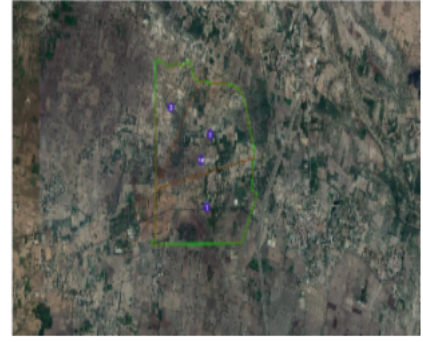

Google Map View