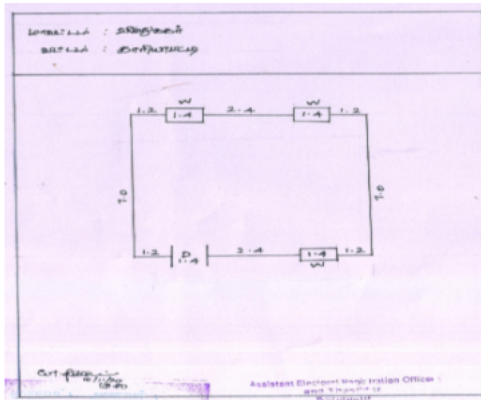

Google Map View

Polling Station Building Front View

Polling Station Front View

Cad View

Key MAP View

1 பெயர் : முனியம்மாள் கணவர் பெயர்: காதையழப்பர் வீட்டு எண் : 1-6 வயது : 81 பாலினம் : பெண்	WAO1291020 Photo is available	2 பெயர் : முனியம்மாள் கணவர் பெயர்: முருகேசன் வீட்டு எண் : 1-13A வயது : 56 பாலினம் : பெண்	WAO1291038 Photo is available	3 பெயர் : பெருமாளக்காள் கணவர் பெயர்: கருப்பையா வீட்டு எண் : 1-20 வயது : 59 பாலினம் : பெண்	WAO1291046 Photo is available
4 பெயர் : பேச்சியம்மாள் கணவர் பெயர்: ராமையா வீட்டு எண் : 1-22 வயது : 66 பாலினம் : பெண்	WAO1291053 Photo is available	5 பெயர் : முத்து கணவர் பெயர்: வெள்ளைச்சாமி வீட்டு எண் : 1/51 வயது : 73 பாலினம் : பெண்	WAO1761071 Photo is available	6 பெயர் : முத்து கணவர் பெயர்: இராமசாமி வீட்டு எண் : 1-72 வயது : 60 பாலினம் : பெண்	WAO1291079 Photo is available
7 பெயர் : முருகன் தந்தை பெயர்: துரைச்சாமி வீட்டு எண் : 1-77 வயது : 55 பாலினம் : ஆண்	WAO0034637 Photo is available	8 பெயர் : அருண்மாரர் தந்தை பெயர்: முருகன் வீட்டு எண் : 1/77 வயது : 26 பாலினம் : ஆண்	WAO1042639 Photo is available	9 பெயர் : ரஞ்சித்குமார் தந்தை பெயர்: முருகன் வீட்டு எண் : 1/77 வயது : 23 பாலினம் : ஆண்	WAO1824226 Photo is available
10 பெயர் : வெயிலுக்காள் கணவர் பெயர்: சங்கர்லிங்கன் வீட்டு எண் : 1-130 வயது : 71 பாலினம் : பெண்	WAO0212548 Photo is available	11 பெயர் : பேச்சியம்மாள் கணவர் பெயர்: வெயிலுமுத்து வீட்டு எண் : 1-130 வயது : 60 பாலினம் : பெண்	HYX2179547 Photo is available	12 பெயர் : ஆறுமுகம் தந்தை பெயர்: மகாலிங்கம் வீட்டு எண் : 3 வயது : 73 பாலினம் : ஆண்	WAO1053263 Photo is available
13 பெயர் : சிம்ரன் தந்தை பெயர்: கந்தன் வீட்டு எண் : 3/58 வயது : 27 பாலினம் : பெண்	WAO1772920 Photo is available	# 14 பெயர் : இருளப்பன் தந்தை பெயர்: தினகரன் வீட்டு எண் : 3/99 வயது : 23 பாலினம் : ஆண்	WAO1808922 Photo is available	15 பெயர் : சத்தியசீலன் ஜோதி தந்தை பெயர்: ஜோதி வீட்டு எண் : 3-586 வயது : 28 பாலினம் : ஆண்	WAO0867234 Photo is available
16 பெயர் : கதிரவன் தந்தை பெயர்: மொக்கை வீட்டு எண் : 4-20-4 வயது : 43 பாலினம் : ஆண்	WAO0034611 Photo is available	17 பெயர் : முனியாண்டி தந்தை பெயர்: குருசாமி வீட்டு எண் : 4A வயது : 49 பாலினம் : ஆண்	WAO1665140 Photo is available	# 18 பெயர் : செல்லம்மாள் கா கணவர் பெயர்: முனியாண்டி வீட்டு எண் : 4A வயது : 37 பாலினம் : பெண்	WAO1664614 Photo is available
19 பெயர் : ராக்கு கணவர் பெயர்: மணி வீட்டு எண் : 5 வயது : 51 பாலினம் : பெண்	WAO0213041 Photo is available	20 பெயர் : மாரிமுத்து தந்தை பெயர்: மணி வீட்டு எண் : 5 வயது : 35 பாலினம் : ஆண்	WAO0213058 Photo is available	21 பெயர் : பெருமாளக்காள் கணவர் பெயர்: மாரியப்பன் வீட்டு எண் : 5-1-1 வயது : 47 பாலினம் : பெண்	WAO0212514 Photo is available
22 பெயர் : லட்சுமி கணவர் பெயர்: பெரியசாமி வீட்டு எண் : 5-1-2 வயது : 75 பாலினம் : பெண்	WAO1291103 Photo is available	23 பெயர் : ராமர் தந்தை பெயர்: காதையன் வீட்டு எண் : 5-1-14 வயது : 58 பாலினம் : ஆண்	WAO1291111 Photo is available	24 பெயர் : அழகுமலைக்கண்ணன் தந்தை பெயர்: ராமர் வீட்டு எண் : 5-1-14 வயது : 33 பாலினம் : ஆண்	WAO0402107 Photo is available
25 பெயர் : செல்லப்பாண்டி தந்தை பெயர்: மாரியப்ப நாடார் வீட்டு எண் : 5-1-16 வயது : 62 பாலினம் : ஆண்	HYX3370657 Photo is available	26 பெயர் : சமையக்காள் கணவர் பெயர்: காவலன் வீட்டு எண் : 5-1-19 வயது : 80 பாலினம் : பெண்	WAO1291129 Photo is available	27 பெயர் : வீரக்காள் கணவர் பெயர்: வீரணன் வீட்டு எண் : 5-1-24 வயது : 48 பாலினம் : பெண்	WAO0471029 Photo is available
28 பெயர் : முனியம்மாள் கணவர் பெயர்: மயிலவாகனம் வீட்டு எண் : 5-1-28 வயது : 67 பாலினம் : பெண்	WAO1291145 Photo is available	29 பெயர் : மீனாட்சி கணவர் பெயர்: செல்லம் வீட்டு எண் : 5-1-30 வயது : 41 பாலினம் : பெண்	WAO0299867 Photo is available	30 பெயர் : சோணை தந்தை பெயர்: ஊர்க்காவலன் வீட்டு எண் : 5-1-30 வயது : 35 பாலினம் : ஆண்	WAO0556100 Photo is available