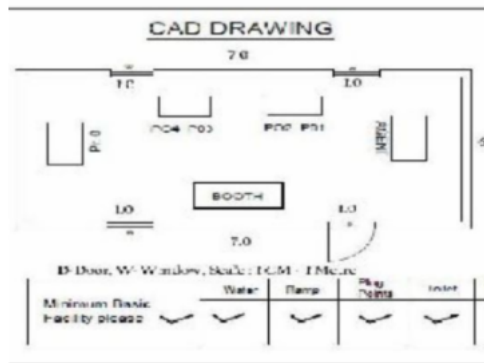

Google Map View

Polling Station Building Front View

Polling Station Front View

Cad View

Key MAP View

1 பெயர் : வேலுச்சாமி தந்தை பெயர் : கந்தத்தேவர் வீட்டு எண் : 1 வயது : 69 பாலினம் : ஆண்	WAO0556449 Photo is available	2 பெயர் : மாரியப்பன் தந்தை பெயர் : இராமு வீட்டு எண் : 1 வயது : 66 பாலினம் : ஆண்	WAO0708289 Photo is available	S 3 பெயர் : போஸ் தந்தை பெயர் : ஆறுமுகம் வீட்டு எண் : 1 வயது : 60 பாலினம் : ஆண்	WAO0299156 Photo is available
4 பெயர் : செல்வம் தந்தை பெயர் : முத்து வீட்டு எண் : 1 வயது : 57 பாலினம் : ஆண்	HYX3718798 Photo is available	5 பெயர் : மாரியப்பன் தந்தை பெயர் : ராமசாமித்தேவர் வீட்டு எண் : 1 வயது : 56 பாலினம் : ஆண்	WAO0298786 Photo is available	6 பெயர் : பாலாயி கணவர் பெயர் : செல்வம் வீட்டு எண் : 1 வயது : 55 பாலினம் : பெண்	HYX3718780 Photo is available
7 பெயர் : தமிழ்ச்செல்வி கணவர் பெயர் : கோச்சடை வீட்டு எண் : 1 வயது : 41 பாலினம் : பெண்	WAO0299081 Photo is available	8 பெயர் : பாண்டிமுருகன் தந்தை பெயர் : வேலுச்சாமி வீட்டு எண் : 1 வயது : 41 பாலினம் : ஆண்	WAO0299164 Photo is available	9 பெயர் : சிலம்புசெல்வி கணவர் பெயர் : மாரிமுத்து வீட்டு எண் : 1 வயது : 41 பாலினம் : பெண்	WAO0556431 Photo is available
10 பெயர் : விஜயா கணவர் பெயர் : முத்துக்குமார் வீட்டு எண் : 1 வயது : 40 பாலினம் : பெண்	WAO0299131 Photo is available	11 பெயர் : முத்துலட்சுமி கணவர் பெயர் : வீரபாண்டி வீட்டு எண் : 1 வயது : 36 பாலினம் : பெண்	WAO0299149 Photo is available	12 பெயர் : சித்ரா தந்தை பெயர் : நாகராஜ் வீட்டு எண் : 1 வயது : 36 பாலினம் : பெண்	WAO0298828 Photo is available
13 பெயர் : சங்கிலி தந்தை பெயர் : பரமசிவம் வீட்டு எண் : 1 வயது : 34 பாலினம் : ஆண்	WAO0298661 Photo is available	14 பெயர் : சின்னம்மாள் கணவர் பெயர் : முத்துக்குமார் வீட்டு எண் : 1 வயது : 34 பாலினம் : பெண்	WAO0556415 Photo is available	15 பெயர் : முத்துலட்சுமி கணவர் பெயர் : சிவா வீட்டு எண் : 1 வயது : 34 பாலினம் : பெண்	WAO0556423 Photo is available
16 பெயர் : அங்காளஸ்வரி கணவர் பெயர் : பாலமுருகன் வீட்டு எண் : 1 வயது : 31 பாலினம் : பெண்	WAO0708263 Photo is available	17 பெயர் : சிவராம் தந்தை பெயர் : வேலுத்தேவர் வீட்டு எண் : 1-2 வயது : 70 பாலினம் : ஆண்	WAO1293059 Photo is available	18 பெயர் : கோச்சடை தந்தை பெயர் : முத்துச்சாமிதேவர் வீட்டு எண் : 1-3 வயது : 56 பாலினம் : ஆண்	WAO1293075 Photo is available
19 பெயர் : தென்னரசு தந்தை பெயர் : சோணைத்தேவர் வீட்டு எண் : 1-3B வயது : 56 பாலினம் : ஆண்	WAO1293083 Photo is available	20 பெயர் : தெ. பவித்ரா தந்தை பெயர் : சோ. தென்னரசு சோ. தென்னரசு வீட்டு எண் : 1/3B வயது : 26 பாலினம் : பெண்	WAO1008887 Photo is available	21 பெயர் : மகாலிங்கம் தந்தை பெயர் : பிச்சைத்தேவர் வீட்டு எண் : 1-7 வயது : 50 பாலினம் : ஆண்	WAO1293091 Photo is available
22 பெயர் : மீனா கணவர் பெயர் : பால்ச்சாமிதேவர் வீட்டு எண் : 1-8 வயது : 61 பாலினம் : பெண்	WAO1293109 Photo is available	23 பெயர் : முத்துலட்சுமி கணவர் பெயர் : முருகேசன் வீட்டு எண் : 1-10 வயது : 56 பாலினம் : பெண்	WAO1293117 Photo is available	24 பெயர் : இந்திராணி கணவர் பெயர் : பாக்கியம் வீட்டு எண் : 1-10 வயது : 51 பாலினம் : பெண்	WAO1293125 Photo is available
25 பெயர் : ஆண்டக்காள் கணவர் பெயர் : சோணைத்தேவர் வீட்டு எண் : 1-10B வயது : 51 பாலினம் : பெண்	WAO1293133 Photo is available	26 பெயர் : பஞ்சவர்ணம் கணவர் பெயர் : சங்கிலி வீட்டு எண் : 1-11 வயது : 66 பாலினம் : பெண்	WAO1293158 Photo is available	27 பெயர் : போஸ் தந்தை பெயர் : சங்கிலித்தேவர் வீட்டு எண் : 1-13 வயது : 66 பாலினம் : ஆண்	WAO1293166 Photo is available
28 பெயர் : ராசம்மாள் கணவர் பெயர் : போஸ் வீட்டு எண் : 1-13 வயது : 61 பாலினம் : பெண்	WAO1293174 Photo is available	29 பெயர் : ராக்கம்மாள் தந்தை பெயர் : முத்துச்சாமிதேவர் வீட்டு எண் : 1-13 வயது : 54 பாலினம் : பெண்	HYX0983684 Photo is available	30 பெயர் : ஆள்பாடி தந்தை பெயர் : ராமுத்தேவர் வீட்டு எண் : 1-16 வயது : 52 பாலினம் : ஆண்	WAO1293190 Photo is available