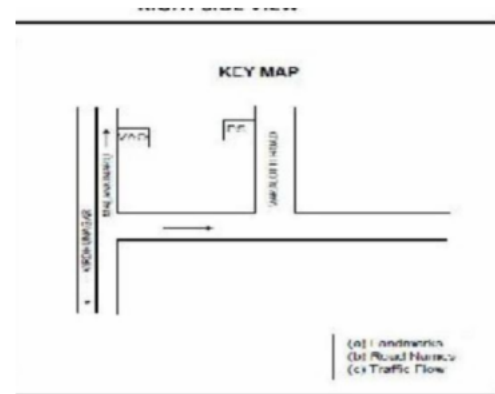

Cad View

Key MAP View